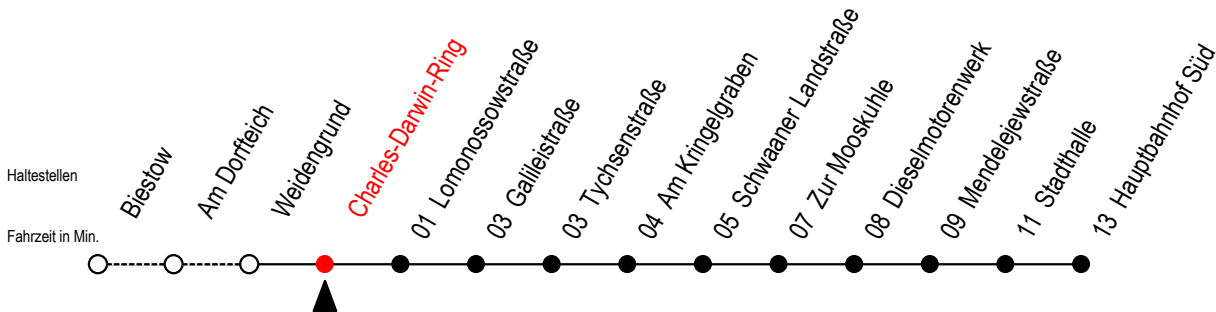

# 26 Charles-Darwin-Ring

Gültig ab 03.01.2022

Alle Angaben ohne Gewähr

Richtung: Hauptbahnhof Süd

## Uhr Montag - Freitag