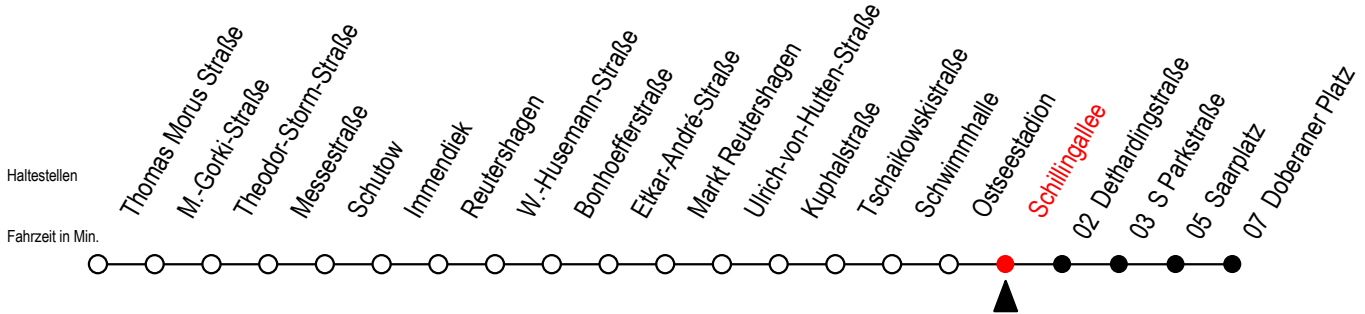

25 Schillingallee

Gültig ab 04.01.2021

Alle Angaben ohne Gewähr

Richtung: Doberaner Platz

Uhr Montag - Freitag							Uhr Samstag				Uhr Sonntag - Feiertag					
4	33						4	--				4	--			
5	03	18	33	48			5	--				5	--			
6	02	12	22	32	42	52	6	19	49			6	--			
7	02	12	22	32	42	52	7	19	49			7	--			
8	02	12	22	32	42	52	8	19	49			8	19	49		
9	02	12	22	32	42	52	9	19	34	49		9	19	49		
10	02	12	22	32	42	52	10	04	19	34	49	10	19	49		
11	02	12	22	32	42	52	11	04	19	34	49	11	19	49		
12	02	12	22	32	42	52	12	04	19	34	49	12	04	19	34	49
13	02	12	22	32	42	52	13	04	19	34	49	13	04	19	34	49
14	02	12	22	32	42	52	14	04	19	34	49	14	04	19	34	49
15	02	12	22	32	42	52	15	04	19	34	49	15	04	19	34	49
16	02	12	22	32	42	52	16	04	19	34	49	16	04	19	34	49
17	02	12	22	32	42	52	17	04	19	34	49	17	04	19	34	49
18	02	12	22	32	47		18	04	19	34	49	18	04	19	34	49
19	02	17	32	47			19	04	19	34	49	19	19	49		
20	02	19	49				20	19	49			20	19	49		
21	19	49					21	19	49			21	19	49		
22	19	49					22	19	49			22	19	49		
23	19	49					23	19	49			23	19	49		