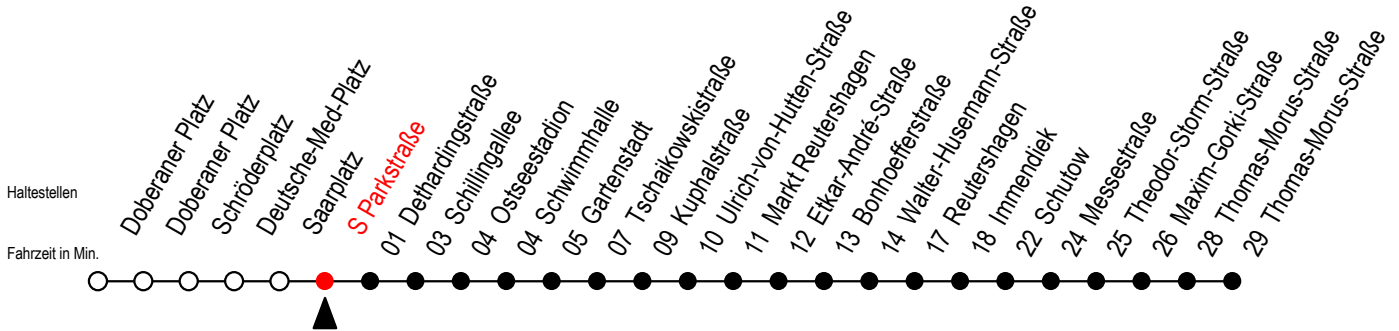

25 s Parkstraße

Gültig ab 04.01.2021

Alle Angaben ohne Gewähr

Richtung: Thomas Morus Straße

Uhr Montag - Freitag					Uhr Samstag					Uhr Sonntag - Feiertag					
4	41	56 ^M			4	--				4	--				
5	11	26 ^M	41	56 ^M	5	--				5	--				
6	11	23 ^M	33	43 ^M 53 ^M	6	08	38			6	--				
7	03	13 ^M	23 ^M	33	43 ^M 53 ^M	7	08	38		7	--				
8	03	13 ^M	23 ^M	33	43 ^M 53 ^M	8	08	38		8	12	37			
9	03	13 ^M	23 ^M	33	43 ^M 53 ^M	9	08	38	56	9	07	37			
10	03	13 ^M	23 ^M	33	43 ^M 53 ^M	10	11	26	41	56	10	07	37		
11	03	13 ^M	23 ^M	33	43 ^M 53 ^M	11	11	26	41	56	11	07	37		
12	03	13 ^M	23 ^M	33	43 ^M 53 ^M	12	11	26	41	56	12	07	22 ^M	37	52 ^M
13	03	13 ^M	23 ^M	33	43 ^M 53 ^M	13	11	26	41	56	13	07	22 ^M	37	52 ^M
14	03	13 ^M	23 ^M	33	43 ^M 53 ^M	14	11	26	41	56	14	07	22 ^M	37	52 ^M
15	03	13 ^M	23 ^M	33	43 ^M 53 ^M	15	11	26	41	56	15	07	22 ^M	37	52 ^M
16	03	13 ^M	23 ^M	33	43 ^M 53 ^M	16	11	26	41	56	16	07	22 ^M	37	52 ^M
17	03	13 ^M	23 ^M	33	43 ^M 53 ^M	17	11	26	41	56	17	07	22 ^M	37	52 ^M
18	03	13 ^M	23 ^M	33	43 ^M 56 ^M	18	11	26	41	56	18	07	22 ^M	37	52 ^M
19	11	26 ^M	41	56 ^M	19	11	26	41	56	19	07	37			
20	11	26 ^M	41	56 ^M	20	11	38			20	08	38			
21	11	38			21	08	38			21	08	38			
22	08	38			22	08	38			22	08	38			
23	08	38			23	08	38			23	08	38			
0	08				0	08				0	08				

M = fährt bis Markt Reuthershagen