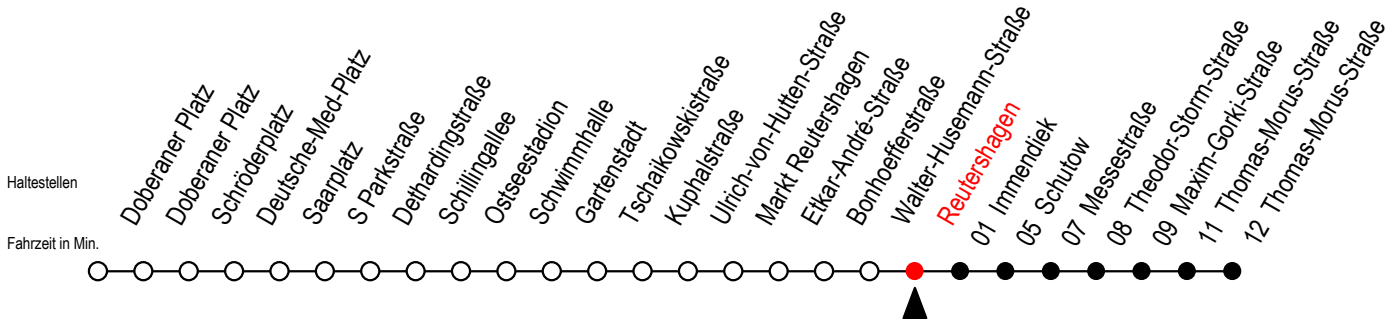

25 Reutershagen

Gültig ab 04.01.2021

Alle Angaben ohne Gewähr

Richtung: Thomas Morus Straße

Uhr Montag - Freitag

Uhr Samstag

Uhr Sonntag - Feiertag

4	58	4	--	4	--
5	28 58	5	--	5	--
6	28 50	6	24 54	6	--
7	20 50	7	24 54	7	--
8	20 50	8	24 54	8	29 54
9	20 50	9	24 54	9	24 54
10	20 50	10	13 28 43 58	10	24 54
11	20 50	11	13 28 43 58	11	24 54
12	20 50	12	13 28 43 58	12	24 54
13	20 50	13	13 28 43 58	13	24 54
14	20 50	14	13 28 43 58	14	24 54
15	20 50	15	13 28 43 58	15	24 54
16	20 50	16	13 28 43 58	16	24 54
17	20 50	17	13 28 43 58	17	24 54
18	20 50	18	13 28 43 58	18	24 54
19	28 58	19	13 28 43 58	19	24 54
20	28 58	20	13 28 54	20	25 54
21	28 54	21	24 54	21	24 54
22	24 54	22	24 54	22	24 54
23	24 54	23	24 54	23	24 54
0	24	0	24	0	24