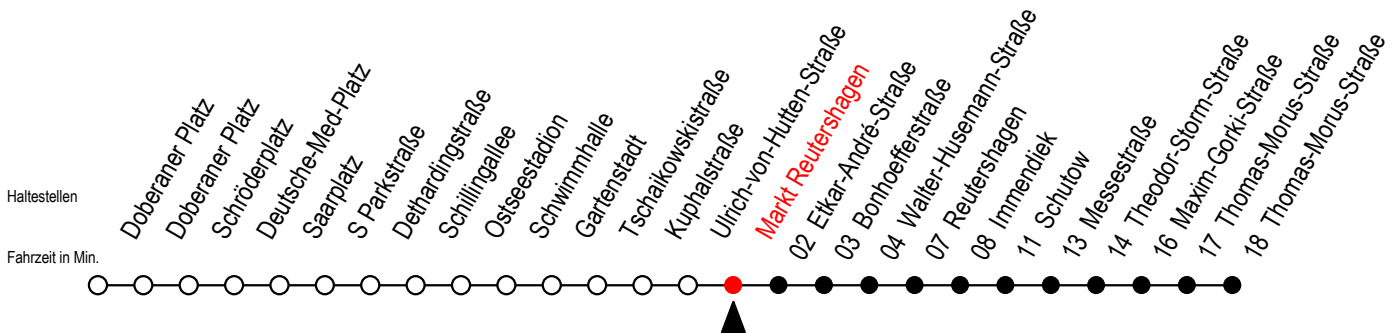

25 Markt Reutershagen

Gültig ab 04.01.2021

Alle Angaben ohne Gewähr

Richtung: Thomas Morus Straße

Uhr Montag - Freitag

Uhr Samstag

Uhr Sonntag - Feiertag

4	52	4	--	4	--
5	22 52	5	--	5	--
6	22 44	6	18 48	6	--
7	14 44	7	18 48	7	--
8	14 44	8	18 48	8	22 47
9	14 44	9	18 48	9	17 47
10	14 44	10	07 22 37 52	10	17 47
11	14 44	11	07 22 37 52	11	17 47
12	14 44	12	07 22 37 52	12	17 47
13	14 44	13	07 22 37 52	13	17 47
14	14 44	14	07 22 37 52	14	17 47
15	14 44	15	07 22 37 52	15	17 47
16	14 44	16	07 22 37 52	16	17 47
17	14 44	17	07 22 37 52	17	17 47
18	14 44	18	07 22 37 52	18	17 47
19	22 52	19	07 22 37 52	19	17 47
20	22 52	20	07 22 48	20	18 48
21	22 48	21	18 48	21	18 48
22	18 48	22	18 48	22	18 48
23	18 48	23	18 48	23	18 48
0	18	0	18	0	18