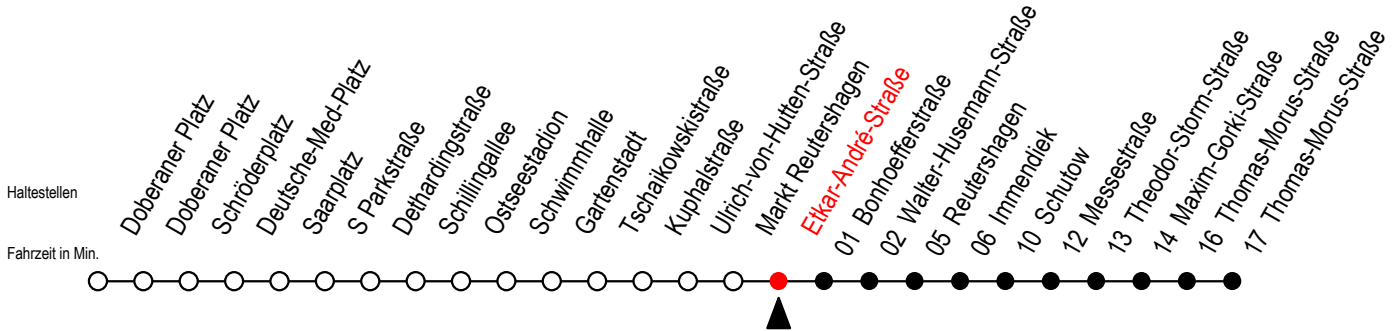

25 Etkar-André-Straße

Gültig ab 04.01.2021

Alle Angaben ohne Gewähr

Richtung: Thomas Morus Straße

Uhr Montag - Freitag		Uhr Samstag				Uhr Sonntag - Feiertag	
4	53	4	--			4	--
5	23 53	5	--			5	--
6	23 45	6	19 49			6	--
7	15 45	7	19 49			7	--
8	15 45	8	19 49			8	24 49
9	15 45	9	19 49			9	19 49
10	15 45	10	08 23 38 53			10	19 49
11	15 45	11	08 23 38 53			11	19 49
12	15 45	12	08 23 38 53			12	19 49
13	15 45	13	08 23 38 53			13	19 49
14	15 45	14	08 23 38 53			14	19 49
15	15 45	15	08 23 38 53			15	19 49
16	15 45	16	08 23 38 53			16	19 49
17	15 45	17	08 23 38 53			17	19 49
18	15 45	18	08 23 38 53			18	19 49
19	23 53	19	08 23 38 53			19	19 49
20	23 53	20	08 23 49			20	20 49
21	23 49	21	19 49			21	19 49
22	19 49	22	19 49			22	19 49
23	19 49	23	19 49			23	19 49
0	19	0	19			0	19