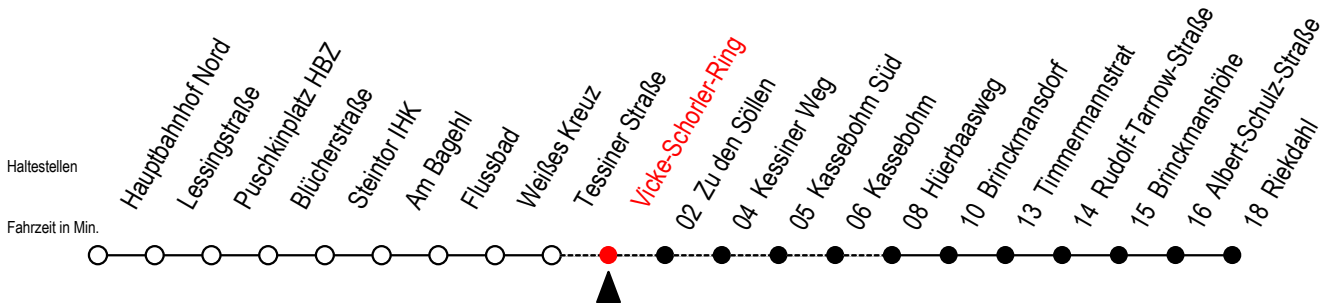

23 Vicke-Schorler-Ring

Gültig ab 01.05.2021

Alle Angaben ohne Gewähr

Richtung: Riekdahl

Bitte beachten Sie auch die Linie 22

Uhr Montag - Freitag

Uhr Samstag

Uhr Sonntag - Feiertag

6	--	6	15	45	6	--		
7	--	7	15	45	7	--		
8	--	8	15	45	8	16	46	
9	--	9	15		9	16	46	
10	--	10	--		10	16	46	
11	--	11	--		11	16	46	
12	--	12	--		12	16	46	
13	--	13	--		13	16	46	
14	--	14	--		14	16	46	
15	--	15	--		15	16	46	
16	--	16	--		16	16	46	
17	--	17	--		17	16	46	
18	--	18	--		18	16	46	
19	--	19	--		19	16	46	
20	45	20	15	45	20	15	45	
21	15	45	21	15	45	21	15	45
22	15	45	22	15	45	22	15	45
23	15	45	23	15	45	23	15	45
0	15	0	15		0	15		