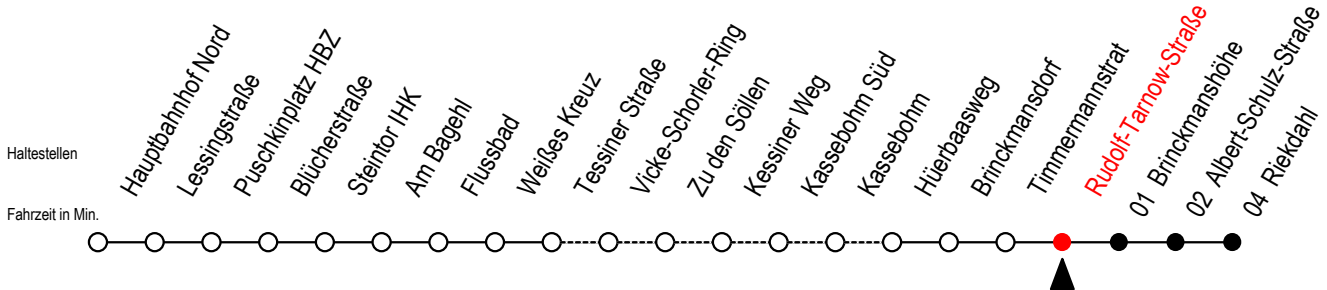

23 Rudolf-Tarnow-Straße

Gültig ab 01.05.2021

Alle Angaben ohne Gewähr

Richtung: Riekdahl

Uhr Montag - Freitag

Uhr Samstag

Uhr Sonntag - Feiertag

4	24	54		4	--		4	--	
5	24	44	55	5	--		5	--	
6	20	40	52 ^S	6	28	58	6	--	
7	00	20	40	7	28	58	7	--	
8	00	20	40	8	28	58	8	29	59
9	00	20	40	9	28	49	9	29	59
10	00	20	40	10	19	49	10	29	59
11	00	20	40	11	19	49	11	29	59
12	00	20	40	12	19	49	12	29	59
13	00	20	40	13	19	49	13	29	59
14	00	20	40	14	19	49	14	29	59
15	00	20	40	15	19	49	15	29	59
16	00	20	40	16	19	49	16	29	59
17	00	20	40	17	19	49	17	29	59
18	00	20	40	18	19	49	18	29	59
19	00	19	49	19	19	49	19	29	59
20	19	57		20	27	57	20	27	57
21	27	57		21	27	57	21	27	57
22	27	57		22	27	57	22	27	57
23	27	57		23	27	57	23	27	57
0	27			0	27		0	27	

S = fährt an Schultagen*

* Ferientermine siehe Infoblatt