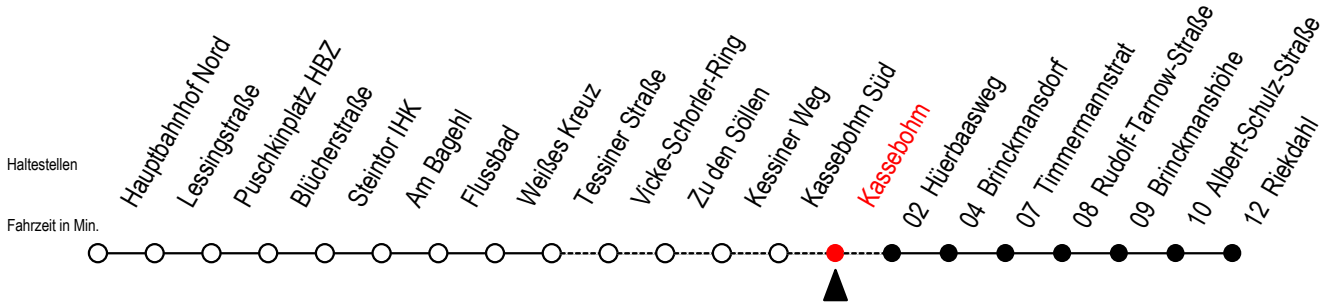

23 Kassebohm

Gültig ab 01.05.2021

Alle Angaben ohne Gewähr

Richtung: Riekdahl

Uhr Montag - Freitag		Uhr Samstag		Uhr Sonntag - Feiertag	
6	--	6	21 51	6	--
7	--	7	21 51	7	--
8	--	8	21 51	8	22 52
9	--	9	21	9	22 52
10	--	10	--	10	22 52
11	--	11	--	11	22 52
12	--	12	--	12	22 52
13	--	13	--	13	22 52
14	--	14	--	14	22 52
15	--	15	--	15	22 52
16	--	16	--	16	22 52
17	--	17	--	17	22 52
18	--	18	--	18	22 52
19	--	19	--	19	22 52
20	51	20	21 51	20	21 51
21	21 51	21	21 51	21	21 51
22	21 51	22	21 51	22	21 51
23	21 51	23	21 51	23	21 51
0	21	0	21	0	21