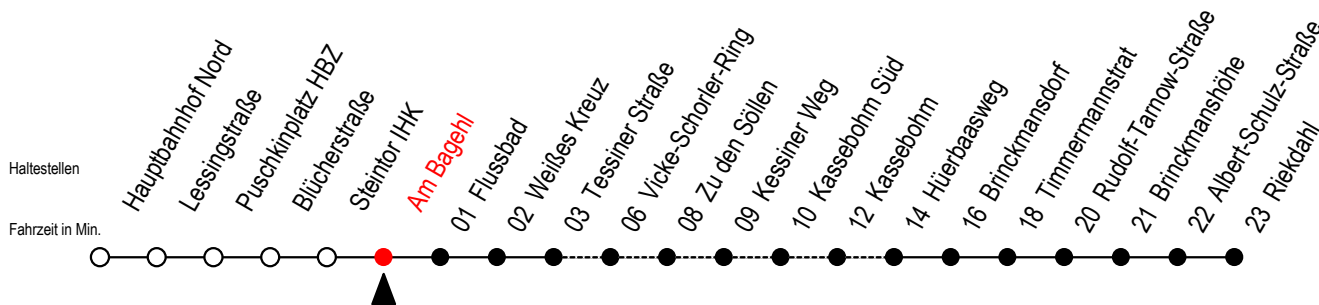

23 Am Bagehl

Gültig ab 01.05.2021

Alle Angaben ohne Gewähr

Richtung: Riekdahl

Bitte beachten Sie auch die Linie 22

Uhr Montag - Freitag

Uhr Samstag

Uhr Sonntag - Feiertag

4	15 45	4	--	4	--
5	15 34 45	5	--	5	--
6	10 30 42 ^S 50	6	10 ^K 40 ^K	6	--
7	10 30 50	7	10 ^K 40 ^K	7	--
8	10 30 50	8	10 ^K 40 ^K	8	11 ^K 41 ^K
9	10 30 50	9	10 ^K 40	9	11 ^K 41 ^K
10	10 30 50	10	10 40	10	11 ^K 41 ^K
11	10 30 50	11	10 40	11	11 ^K 41 ^K
12	10 30 50	12	10 40	12	11 ^K 41 ^K
13	10 30 50	13	10 40	13	11 ^K 41 ^K
14	10 30 50	14	10 40	14	11 ^K 41 ^K
15	10 30 50	15	10 40	15	11 ^K 41 ^K
16	10 30 50	16	10 40	16	11 ^K 41 ^K
17	10 30 50	17	10 40	17	11 ^K 41 ^K
18	10 30 50	18	10 40	18	11 ^K 41 ^K
19	10 40	19	10 40	19	11 ^K 41 ^K
20	10 40 ^K	20	10 ^K 40 ^K	20	10 ^K 40 ^K
21	10 ^K 40 ^K	21	10 ^K 40 ^K	21	10 ^K 40 ^K
22	10 ^K 40 ^K	22	10 ^K 40 ^K	22	10 ^K 40 ^K
23	10 ^K 40 ^K	23	10 ^K 40 ^K	23	10 ^K 40 ^K
0	10 ^K	0	10 ^K	0	10 ^K

K = fährt über Vicke-Schorler-Ring - Kassebohm Süd - Kassebohm **S** = fährt an Schultagen*

* Ferientermine siehe Infoblatt