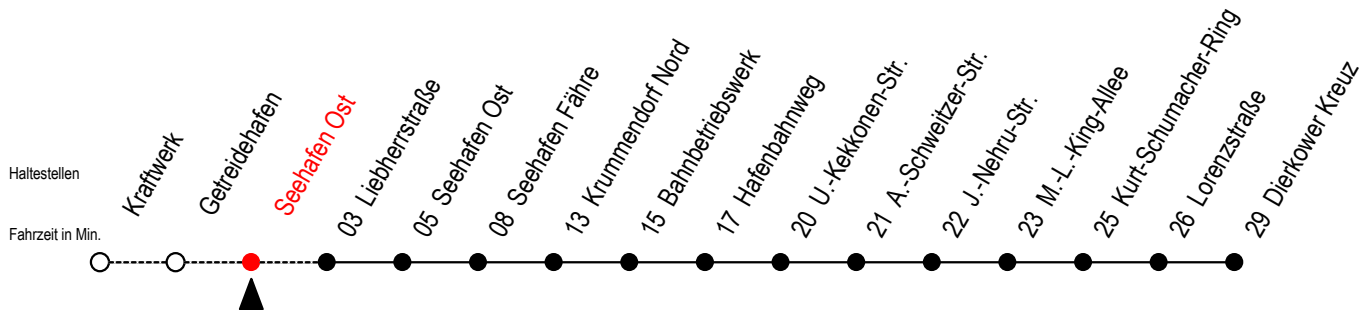

19 Seehafen Ost

Gültig ab 04.01.2021

Alle Angaben ohne Gewähr

Richtung: Seehafen Fähre - Dierkower Kreuz

Bitte beachten Sie auch die Linie 49

Uhr Montag - Donnerstag

Uhr Freitag

5	10	33 ^F	53	5	10	33 ^F	53
6	23 ^F	49		6	23 ^F	49	
7	19 ^F	53		7	19 ^F	53	
8	23 ^F	42		8	23 ^F	42	
12	23 ^F	53		12	23 ^F	53	
13	23 ^F	53		13	23 ^F	49	53
14	23 ^F	53		14	23 ^F	53	
15	23 ^F	53		15	23 ^F	53	
16	19 ^F	53		16	19 ^F	23 ^F	53
17	23 ^F	53		17	23 ^F	53	
18	23 ^F	53		18	23 ^F	53	
19	23 ^F			19	23 ^F		
20	06	24		20	06	24	

F = fährt bis Seehafen Fähre