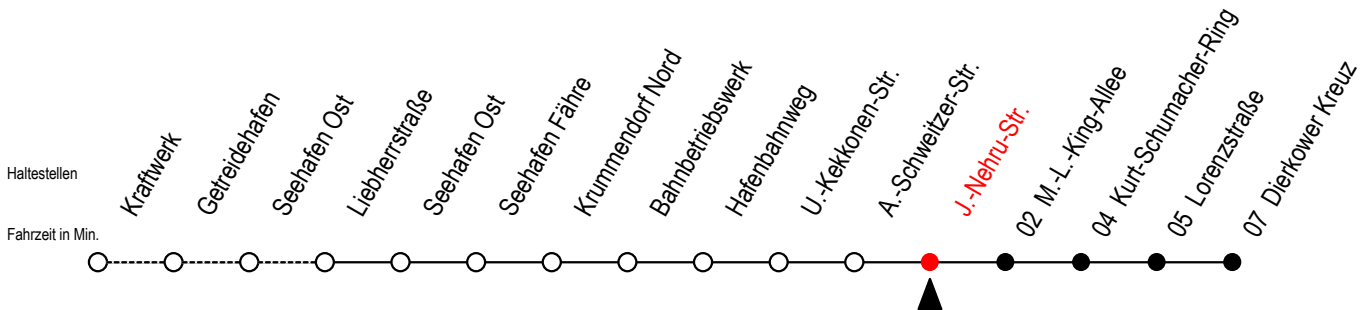

# 19 J.-Nehru-Str.

Gültig ab 04.01.2021

Alle Angaben ohne Gewähr

Richtung: Dierkower Kreuz

Bitte beachten Sie auch die Linie 49

## Uhr Montag - Freitag

5	28	
6	12	
7	12	
8	12	57
9	12	
10	12	
11	12	
12	12	
13	12	
14	12	
15	12	
16	12	
17	12	
18	12	
19	12	
20	24	39