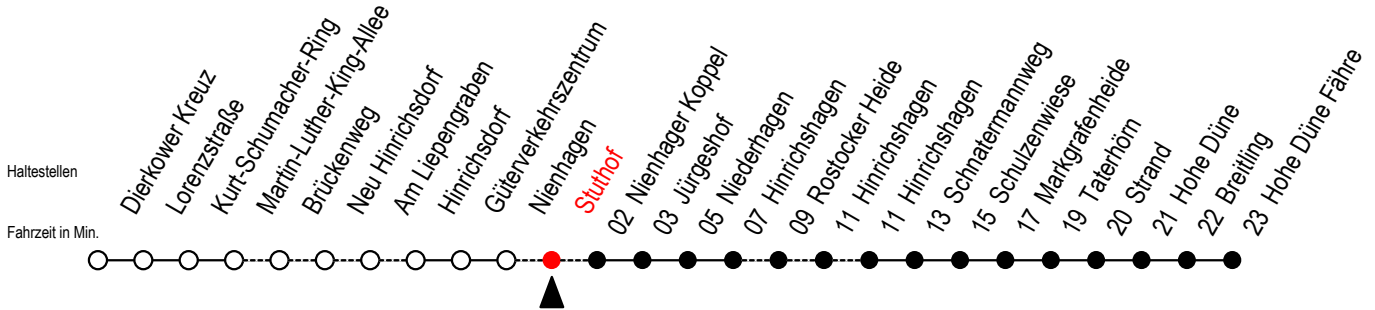

# 18 Stuthof

Gültig ab 03.01.2022

Alle Angaben ohne Gewähr

Richtung: Hohe Düne Fähre

Bitte beachten Sie auch Linie 16

## Uhr Montag - Freitag