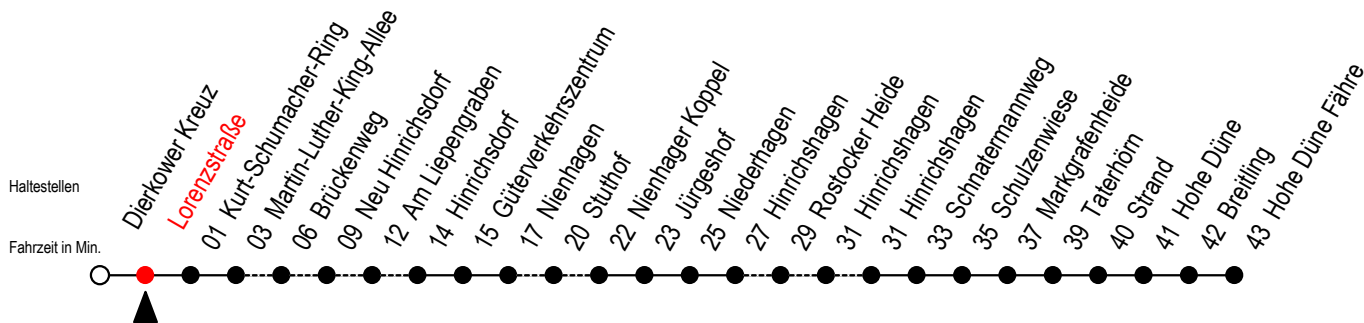

18 Lorenzstraße

Gültig ab 03.01.2022

Alle Angaben ohne Gewähr

Richtung: Hohe Düne Fähre

Bitte beachten Sie auch Linie 16

Uhr Montag - Freitag

Uhr Samstag

Uhr Sonntag - Feiertag

3	53 ^L	3	--	3	--
4	--	4	55	4	55
5	39 ^L	5	--	5	--
6	24 ^{LR}	6	--	6	--
7	29 ^L	7	29 ^X	7	--
8	23 ^{WLX}	8	31	8	31
9	29 ^L	9	29 ^X 51 ^F	9	29 ^X 51 ^F
10	29 ^X	10	31	10	31
11	31	11	29 ^X	11	29 ^X
12	29 ^X	12	31	12	31
13	27 ^{LX}	13	29 ^X	13	29 ^X
14	29 ^X	14	31	14	31
15	29 ^X	15	29 ^X	15	29 ^X
16	31	16	31	16	31
17	31	17	29 ^X	17	29 ^X
18	29 ^X	18	31	18	31
19	29 ^X	19	29 ^X	19	29 ^X
21	49 ^X	21	49 ^X	21	49 ^X

L = fährt über Am Liepengraben

W = fährt über Brückenweg

F = fährt vom 02.07. bis 28.08.2022

R = fährt über Rostocker Heide

X = fährt über Stuthof