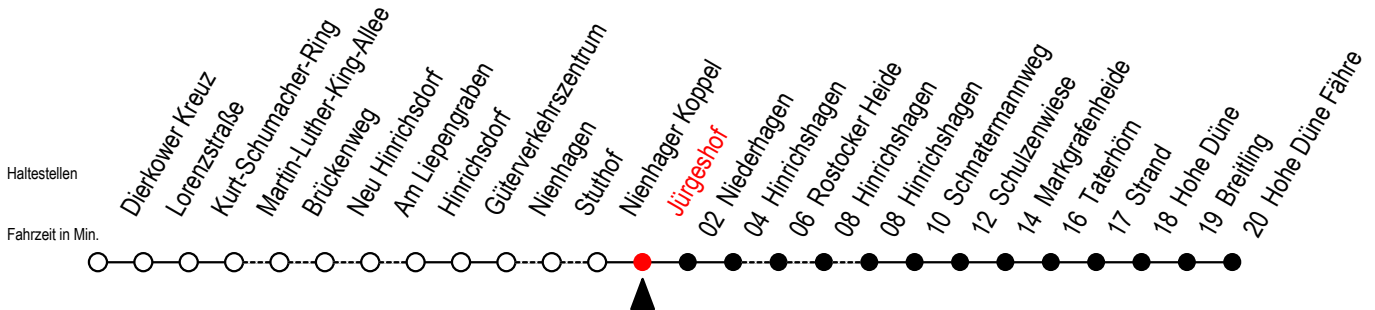

# 18 Jürgeshof

Gültig ab 03.01.2022

Alle Angaben ohne Gewähr

Richtung: Hohe Düne Fähre

## Uhr Montag - Freitag

R = fährt über Rostocker Heide

F = fährt vom 02.07. bis 28.08.2022