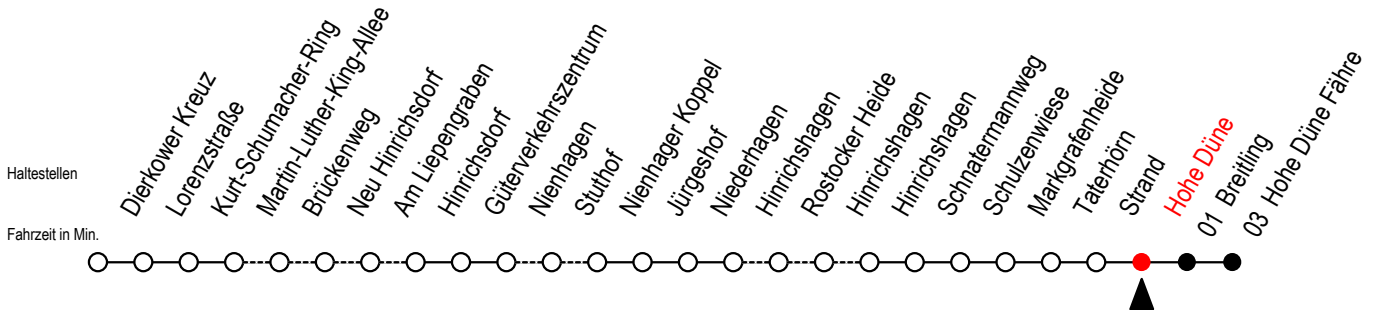

# 18 Hohe Düne

Gültig ab 03.01.2022

Alle Angaben ohne Gewähr

Richtung: Hohe Düne Fähre

Bitte beachten Sie auch die Linie 17

## Uhr Montag - Freitag

F = fährt vom 02.07. bis 28.08.2022