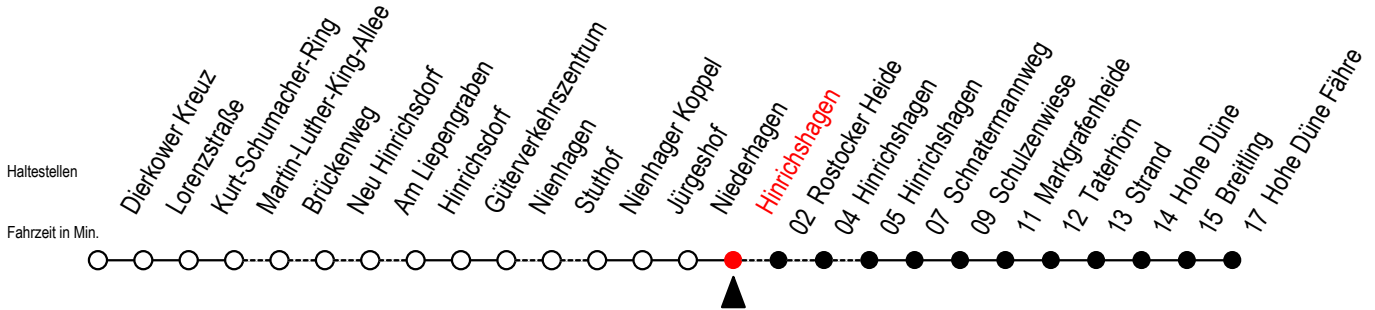

18 Hinrichshagen

Gültig ab 03.01.2022

Alle Angaben ohne Gewähr

Richtung: Hohe Düne Fähre

Bitte beachten Sie auch die Linie 17

Uhr Montag - Freitag

6 | 48^R

R = fährt über Rostocker Heide