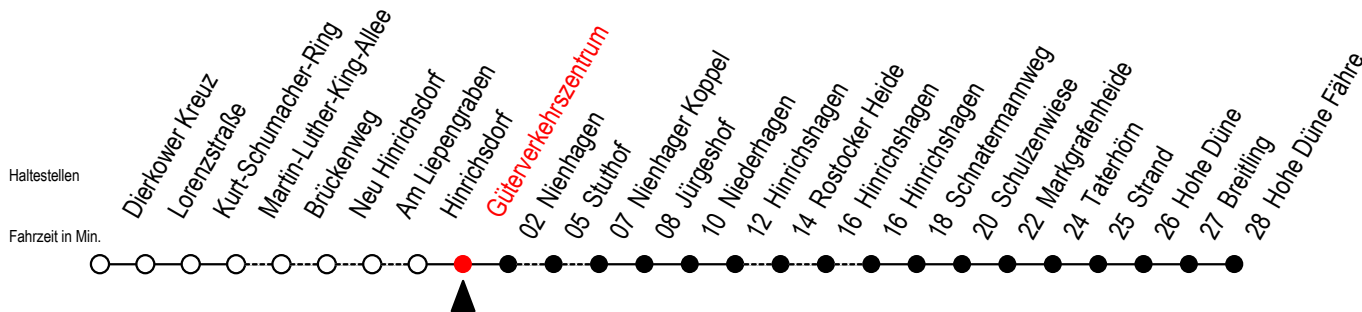

18 Güterverkehrszentrum

Gültig ab 03.01.2022

Alle Angaben ohne Gewähr

Richtung: Hohe Düne Fähre

Bitte beachten Sie auch Linie 16

Uhr Montag - Freitag

Uhr Samstag

Uhr Sonntag - Feiertag

4	04	4	--	4	--
5	53	5	04	5	04
6	38 ^R	6	--	6	--
7	43	7	40 ^X	7	--
8	40 ^X	8	42	8	42
9	43	9	40 ^X	9	40 ^X
10	40 ^X	10	02 ^F 42	10	02 ^F 42
11	42	11	40 ^X	11	40 ^X
12	40 ^X	12	42	12	42
13	40 ^X	13	40 ^X	13	40 ^X
14	40 ^X	14	42	14	42
15	40 ^X	15	40 ^X	15	40 ^X
16	42	16	42	16	42
17	42	17	40 ^X	17	40 ^X
18	40 ^X	18	42	18	42
19	40 ^X	19	40 ^X	19	40 ^X
22	00 ^X	22	00 ^X	22	00 ^X

R = fährt über Rostocker Heide

X = fährt über Stuthof

F = fährt vom 02.07. bis 28.08.2022