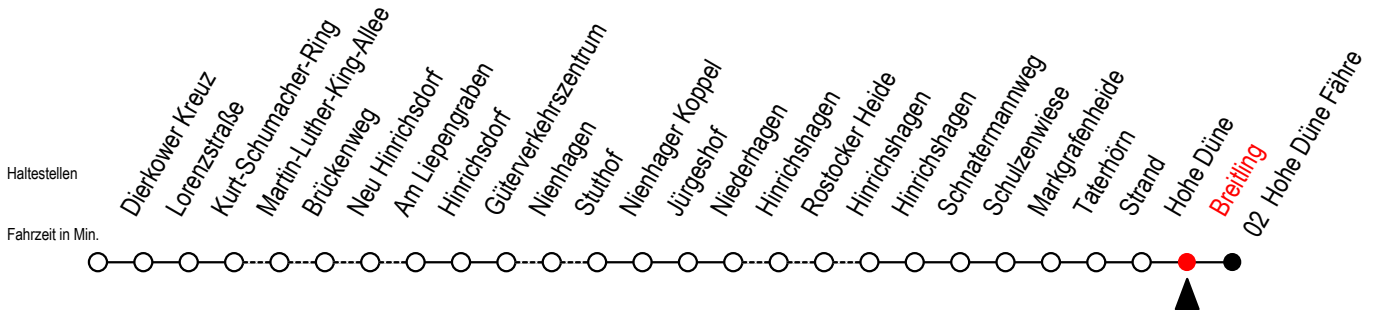

18 Breitling

Gültig ab 03.01.2022

Alle Angaben ohne Gewähr

Richtung: Hohe Düne Fähre

Bitte beachten Sie auch die Linie 17

Uhr Montag - Freitag

Uhr Samstag

Uhr Sonntag - Feiertag

4	23	4	--	4	--
5	--	5	23	5	23
6	13	6	--	6	--
7	03	7	--	7	--
8	03	8	03	8	--
9	03	9	03	9	03
10	03	10	03 23 ^F	10	03 23 ^F
11	03	11	03	11	03
12	03	12	03	12	03
13	03	13	03	13	03
14	03	14	03	14	03
15	03	15	03	15	03
16	03	16	03	16	03
17	03	17	03	17	03
18	03	18	03	18	03
19	03	19	03	19	03
20	03	20	03	20	03
22	23	22	23	22	23

F = fährt vom 02.07. bis 28.08.2022