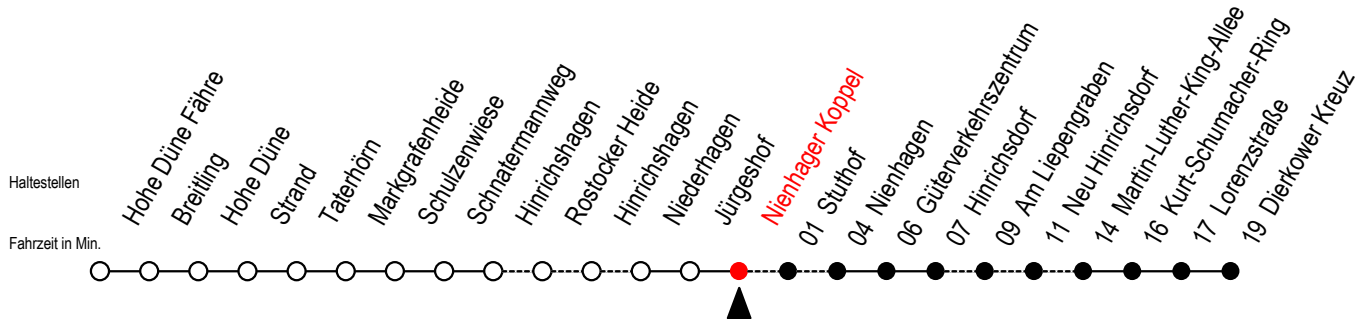

18 Nienhager Koppel

Gültig ab 03.01.2022

Alle Angaben ohne Gewähr

Richtung: Dierkower Kreuz

Uhr Montag - Freitag

Uhr Samstag

Uhr Sonntag - Feiertag

6	03	6	--	6	--
7	04 ^X	7	--	7	--
8	04	8	04 ^X	8	--
9	04 ^X	9	04	9	04
10	04	10	04 ^X	10	04 ^X
11	04 ^X	11	04	11	04
12	04	12	04 ^X	12	04 ^X
13	04 ^L	13	04	13	04
14	04 ^L	14	04 ^X	14	04 ^X
15	04 ^L	15	04	15	04
16	04 ^L	16	04 ^X	16	04 ^X
17	04 ^L	17	04	17	04
18	04 ^L	18	04 ^X	18	04 ^X
19	09	19	04 44 ^F	19	04 44 ^F
20	04	20	04 ^X	20	04 ^X
22	03 ^L	22	03	22	03
0	23	0	23	0	23

X = fährt über Stuthof

L = fährt über Am Liepengraben

F = fährt vom 02.07. bis 28.08.2022