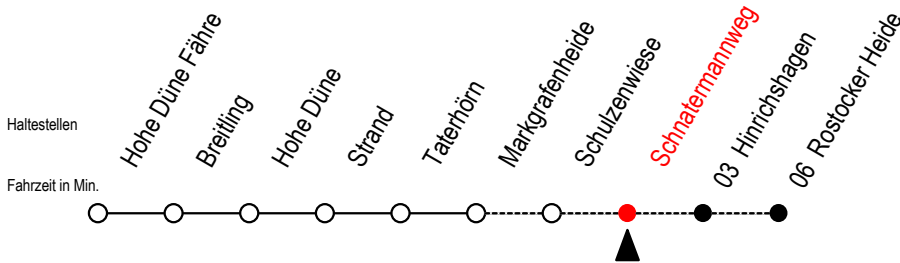

17 Schnatermannweg

Gültig ab 03.01.2022

Alle Angaben ohne Gewähr

Richtung: Rostocker Heide

Bitte beachten Sie auch die Linie 18

Uhr Montag - Freitag

Uhr Samstag

Uhr Sonntag - Feiertag

6	26 ^R	6	15 [#]	6	15 [#]
7	--	7	--	7	55 [#]
13	16 ^R	13	--	13	--
15	16 ^R	15	--	15	--

= Fahren bei Bedarf zwischen Markgrafenheide und Rostocker Heide

R = fährt bis Rostocker Heide

Fahren bei Bedarf - bitte bis spätestens 30 Min. vor der Abfahrt unter RSAG Tel.0381/802 19 00 bestellen oder beim Fahrer melden!