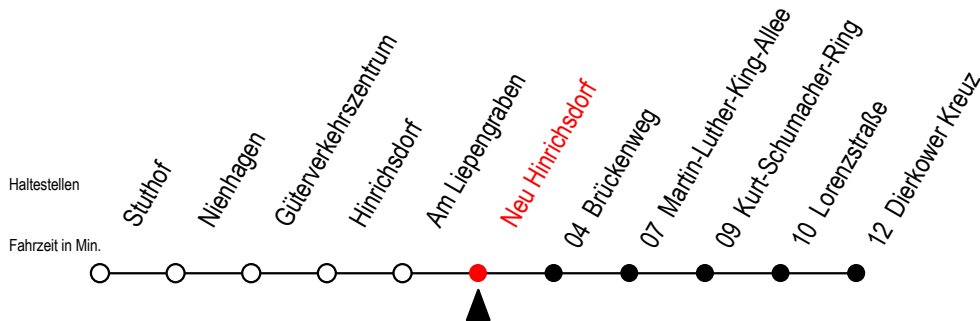

# 16 Neu Hinrichsdorf

Gültig ab 03.01.2022

Alle Angaben ohne Gewähr

Richtung: Dierkower Kreuz

Bitte beachten Sie auch die Linie 18

## Uhr Samstag - Sonntag / Feiertag

4	--
5	--
6	--
7	01 <sup>XB</sup>
14	--
15	--
16	--
17	--
21	01 <sup>B</sup>
23	01 <sup>B</sup>

**B** = fährt nicht über Brückenweg

**T** = fährt als Abruf-Linien-Taxi - Bitte Hinweis beachten.

**X** = fährt am Samstag - nicht Sonntag/Feiertag

Abruf-Linien-Taxi bitte bis spätestens 30 Min.  
vor Abfahrt unter RSAG Tel. 0381/8021900 bestellen.