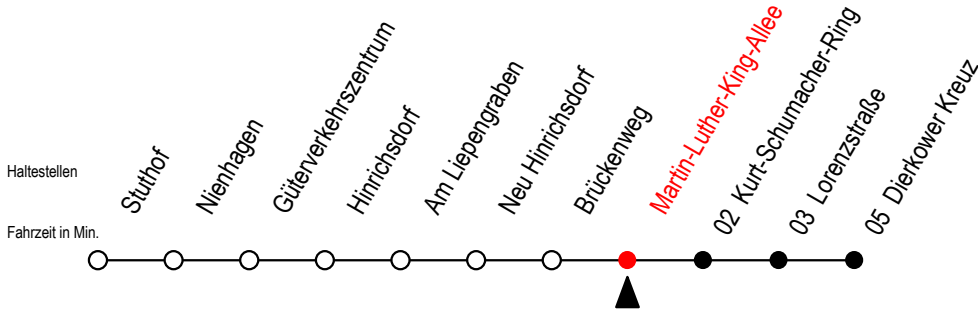

16 Martin-Luther-King-Allee

Gültig ab 03.01.2022

Alle Angaben ohne Gewähr

Richtung: Dierkower Kreuz

Uhr Montag - Freitag

4	36 ^T
5	45
6	51
7	48
14	48
15	48
16	48
17	48
21	14
23	14

Uhr Samstag - Sonntag / Feiertag

4	--
5	--
6	--
7	04 ^X
14	--
15	--
16	--
17	--
21	04
23	04

T = fährt als Abruf-Linien-Taxi - Bitte Hinweis beachten.

X = fährt am Samstag - nicht Sonntag/Feiertag

Abruf-Linien-Taxi bitte bis spätestens 30 Min. vor Abfahrt unter RSAG Tel. 0381/8021900 bestellen.