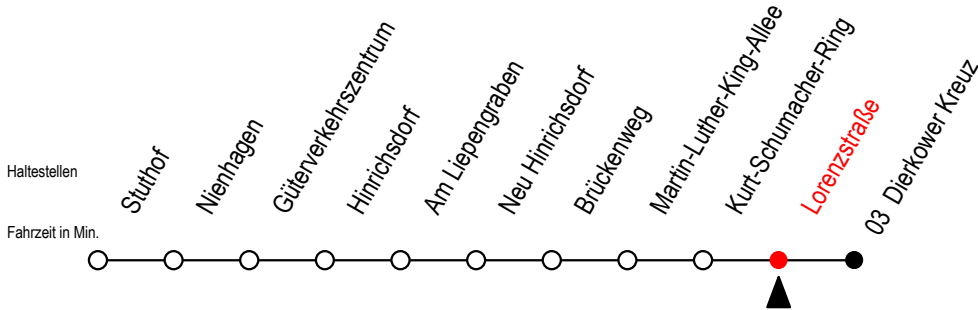

16 Lorenzstraße

Gültig ab 03.01.2022

Alle Angaben ohne Gewähr

Richtung: Dierkower Kreuz

Uhr Montag - Freitag

4	39 ^T
5	48
6	54
7	51
14	51
15	51
16	51
17	51
21	17
23	17

Uhr Samstag - Sonntag / Feiertag

4	--
5	--
6	--
7	07 ^X
14	--
15	--
16	--
17	--
21	07
23	07

T = fährt als Abruf-Linien-Taxi - Bitte Hinweis beachten.

X = fährt am Samstag - nicht Sonntag/Feiertag

Abruf-Linien-Taxi bitte bis spätestens 30 Min. vor Abfahrt unter RSAG Tel. 0381/8021900 bestellen.