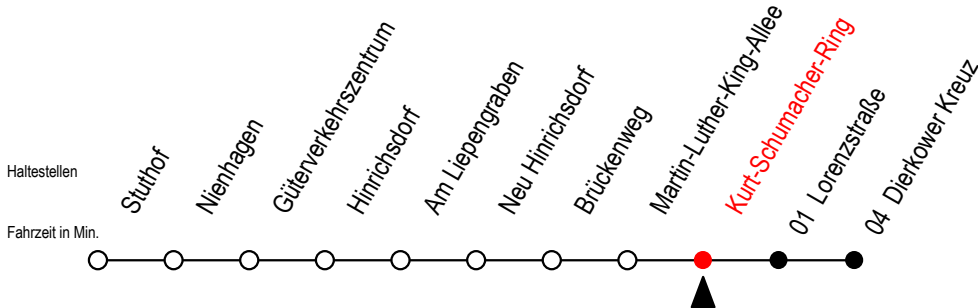

16 Kurt-Schumacher-Ring

Gültig ab 03.01.2022

Alle Angaben ohne Gewähr

Richtung: Dierkower Kreuz

Uhr Montag - Freitag

4	38 ^T
5	47
6	53
7	50
14	50
15	50
16	50
17	50
21	16
23	16

Uhr Samstag - Sonntag / Feiertag

4	--
5	--
6	--
7	06 ^X
14	--
15	--
16	--
17	--
21	06
23	06

T = fährt als Abruf-Linien-Taxi - Bitte Hinweis beachten.

X = fährt am Samstag - nicht Sonntag/Feiertag

Abruf-Linien-Taxi bitte bis spätestens 30 Min. vor Abfahrt unter RSAG Tel. 0381/8021900 bestellen.