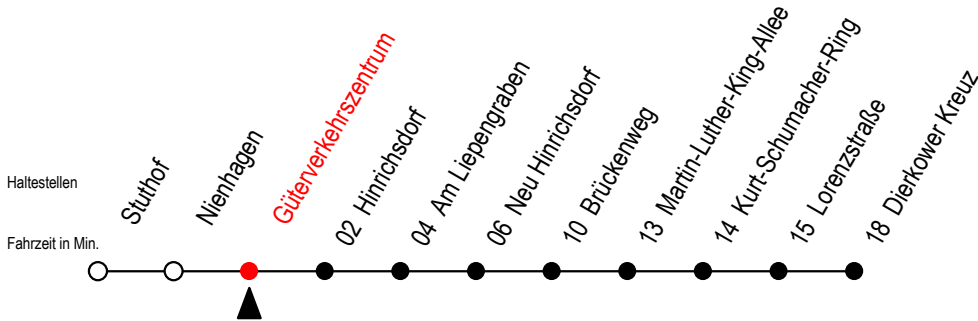

16 Güterverkehrszentrum

Gültig ab 03.01.2022

Alle Angaben ohne Gewähr

Richtung: Dierkower Kreuz

Bitte beachten Sie auch die Linie 18

Uhr Montag - Freitag

4	30 ^{BLT}
5	35 ^B
6	37
7	37 ^L
14	34
15	34
16	34
17	34
20	--
21	05 ^B
22	--
23	05 ^B

Uhr Samstag - Sonntag / Feiertag

4	--
5	--
6	58 ^{XBL}
7	--
14	--
15	--
16	--
17	--
20	58 ^{BL}
21	--
22	58 ^{BL}
23	--

B = fährt nicht über Brückenweg

L = fährt nicht über Am Liepengraben

T = fährt als Abruf-Linien-Taxi - Bitte Hinweis beachten.

X = fährt am Samstag - nicht Sonntag/Feiertag

Abruf-Linien-Taxi bitte bis spätestens 30 Min.
vor Abfahrt unter RSAG Tel. 0381/8021900 bestellen.