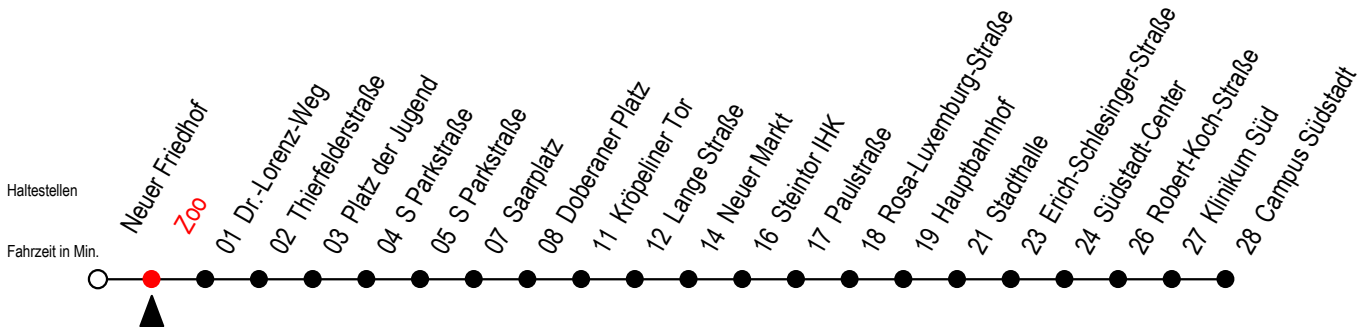

Gültig ab 09.05.2022

Alle Angaben ohne Gewähr

Richtung: Campus Südstadt

SEV ab 20 Uhr zwischen Zoo - Neuer Friedhof und Doberaner Platz

Uhr Montag - Donnerstag

Uhr So. / Fei. - außer 26.5. + 5.6.

4	19	49	4	--
5	19	49	5	--
6	17	37	6	--
7	17	37	7	49
8	17	37	8	19 48
9	17	37	9	18 48
10	17	37	10	18 48
11	17	37	11	18 48
12	17	37	12	18 48
13	17	37	13	18 48
14	17	37	14	18 48
15	17	37	15	18 48
16	17	37	16	18 48
17	17	37	17	18 48
18	19	49	18	18 48
19	19	49	19	18 48

E = fährt ab Doberaner Platz (Ersatz Hast.) bis Heinrich-Schütz-Str.

Sonntag bis Donnerstag SEV von ca. 20 Uhr bis Betriebsschluss ab Hast. Zoo Li. 28

Gültig ab 09.05.2022

Alle Angaben ohne Gewähr

Richtung: Campus Südstadt

Sonntag bis Donnerstag auf gesondertem Aushang

Uhr Freitag

Uhr Samstag

Uhr Feiertag - nur am 26.5 + 5.6.

4	19 49	4	--	4	--
5	19 49	5	--	5	--
6	17 37 57	6	19 49	6	--
7	17 37 57	7	19 49	7	49
8	17 37 57	8	19 49	8	19 48
9	17 37 57	9	19 49	9	18 48
10	17 37 57	10	19 49	10	18 48
11	17 37 57	11	19 49	11	18 48
12	17 37 57	12	19 49	12	18 48
13	17 37 57	13	19 49	13	18 48
14	17 37 57	14	19 49	14	18 48
15	17 37 57	15	19 49	15	18 48
16	17 37 57	16	19 49	16	18 48
17	17 37 57	17	19 49	17	18 48
18	19 49 59 ^E	18	19 49	18	18 48
19	19 49	19	19 49	19	18 48
20	19 49	20	19 49	20	19 49
21	19 49	21	19 49	21	19 49
22	19 49	22	19 49	22	19 49
23	19 49 ^E	23	19 49 ^E	23	19 49 ^E
0	19 ^E	0	19 ^E	0	19 ^E

E = fährt ab Doberaner Platz (Ersatz Hast.) bis Heinrich-Schütz-Str.