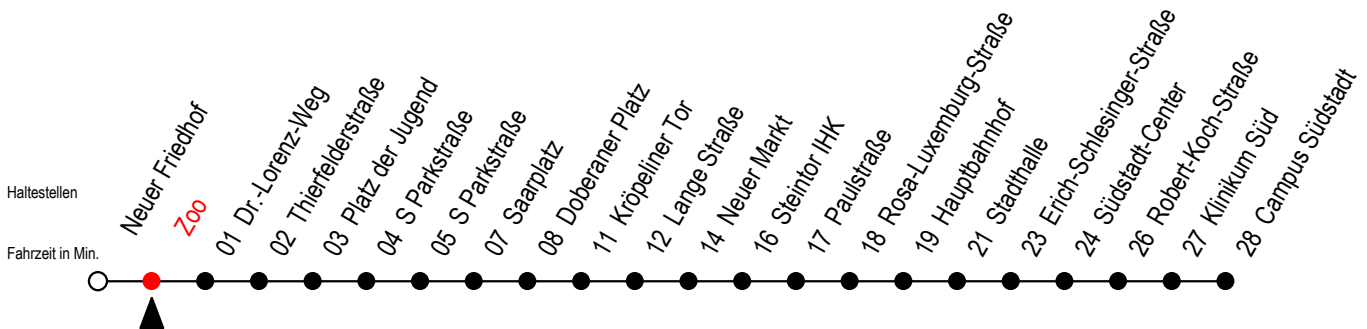

Gültig ab 09.05.2022

Alle Angaben ohne Gewähr

Richtung: Campus Südstadt

SEV ab 20 Uhr zwischen Zoo - Neuer Friedhof und Doberaner Platz

Uhr Montag - Donnerstag

Uhr So. / Fei. - außer 26.5. + 5.6.

4	19	49	4	--
5	19	49	5	--
6	17	37	6	--
7	17	37	7	49
8	17	37	8	19 48
9	17	37	9	18 48
10	17	37	10	18 48
11	17	37	11	18 48
12	17	37	12	18 48
13	17	37	13	18 48
14	17	37	14	18 48
15	17	37	15	18 48
16	17	37	16	18 48
17	17	37	17	18 48
18	19	49	18	18 48
19	19	49	19	18 48

E = fährt ab Doberaner Platz (Ersatz Hast.) bis Heinrich-Schütz-Str.

Sonntag bis Donnerstag SEV von ca. 20 Uhr bis Betriebsschluss ab Hast. Zoo Li. 28

Gültig ab 09.05.2022

Alle Angaben ohne Gewähr

Richtung: Campus Südstadt

Sonntag bis Donnerstag auf gesondertem Aushang

Uhr Freitag

Uhr Samstag

Uhr Feiertag - nur am 26.5 + 5.6.

4	19 49	4	--	4	--
5	19 49	5	--	5	--
6	17 37 57	6	19 49	6	--
7	17 37 57	7	19 49	7	49
8	17 37 57	8	19 49	8	19 48
9	17 37 57	9	19 49	9	18 48
10	17 37 57	10	19 49	10	18 48
11	17 37 57	11	19 49	11	18 48
12	17 37 57	12	19 49	12	18 48
13	17 37 57	13	19 49	13	18 48
14	17 37 57	14	19 49	14	18 48
15	17 37 57	15	19 49	15	18 48
16	17 37 57	16	19 49	16	18 48
17	17 37 57	17	19 49	17	18 48
18	19 49 59 ^E	18	19 49	18	18 48
19	19 49	19	19 49	19	18 48
20	19 49	20	19 49	20	19 49
21	19 49	21	19 49	21	19 49
22	19 49	22	19 49	22	19 49
23	19 49 ^E	23	19 49 ^E	23	19 49 ^E
0	19 ^E	0	19 ^E	0	19 ^E

E = fährt ab Doberaner Platz (Ersatz Hast.) bis Heinrich-Schütz-Str.