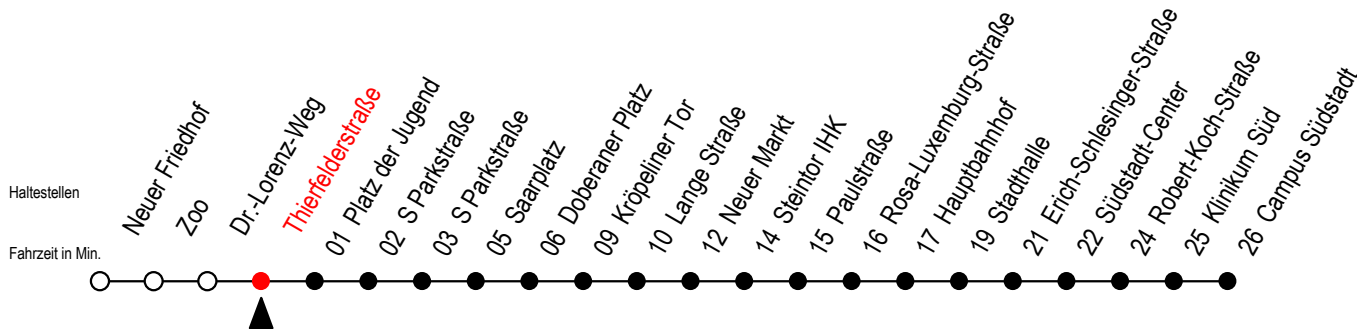

Gültig ab 09.05.2022

Alle Angaben ohne Gewähr

Richtung: Campus Südstadt

SEV ab 20 Uhr zwischen Zoo - Neuer Friedhof und Doberaner Platz

Uhr Montag - Donnerstag

Uhr So. / Fei. - außer 26.5. + 5.6.

4	21	51	4	--		
5	21	51	5	--		
6	19	39	59	6	--	
7	19	39	59	7	51	
8	19	39	59	8	21	50
9	19	39	59	9	20	50
10	19	39	59	10	20	50
11	19	39	59	11	20	50
12	19	39	59	12	20	50
13	19	39	59	13	20	50
14	19	39	59	14	20	50
15	19	39	59	15	20	50
16	19	39	59	16	20	50
17	19	39	59	17	20	50
18	21	51	18	20	50	
19	01 ^E	21	51	19	20	50

E = fährt ab Doberaner Platz (Ersatz Hast.) bis Heinrich-Schütz-Str.

Gültig ab 09.05.2022

Alle Angaben ohne Gewähr

Richtung: Campus Südstadt

Sonntag bis Donnerstag auf gesondertem Aushang

Uhr Freitag			Uhr Samstag			Uhr Feiertag - nur am 26.5 + 5.6.		
4	21	51	4	--	--	4	--	--
5	21	51	5	--	--	5	--	--
6	19	39	59	6	21	51	6	--
7	19	39	59	7	21	51	7	51
8	19	39	59	8	21	51	8	21 50
9	19	39	59	9	21	51	9	20 50
10	19	39	59	10	21	51	10	20 50
11	19	39	59	11	21	51	11	20 50
12	19	39	59	12	21	51	12	20 50
13	19	39	59	13	21	51	13	20 50
14	19	39	59	14	21	51	14	20 50
15	19	39	59	15	21	51	15	20 50
16	19	39	59	16	21	51	16	20 50
17	19	39	59	17	21	51	17	20 50
18	21	51		18	21	51	18	20 50
19	01 ^E	21	51	19	21	51	19	20 50
20	21	51		20	21	51	20	21 51
21	21	51		21	21	51	21	21 51
22	21	51		22	21	51	22	21 51
23	21	51 ^E		23	21	51 ^E	23	21 51 ^E
0	21 ^E			0	21 ^E		0	21 ^E

E = fährt ab Doberaner Platz (Ersatz Hast.) bis Heinrich-Schütz-Str.