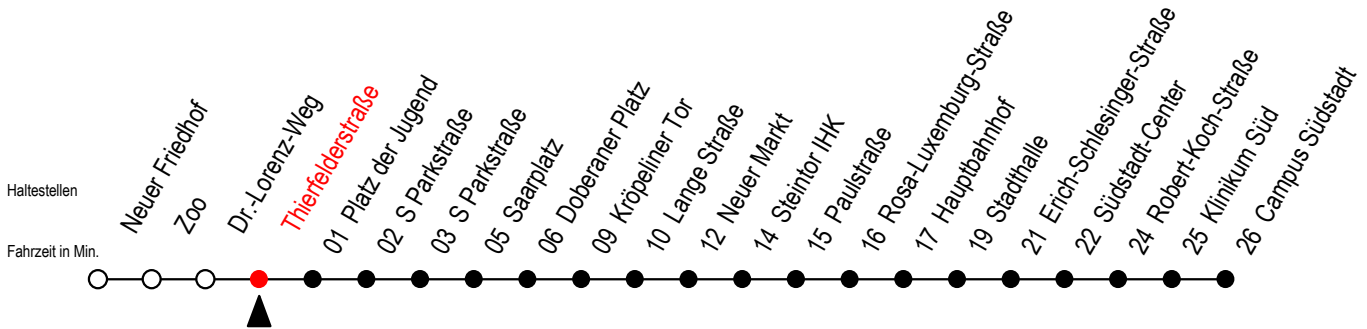

Gültig ab 09.05.2022

Alle Angaben ohne Gewähr

Richtung: Campus Südstadt

SEV ab 20 Uhr zwischen Zoo - Neuer Friedhof und Doberaner Platz

Uhr Montag - Donnerstag

Uhr So. / Fei. - außer 26.5. + 5.6.

4	21	51	4	--		
5	21	51	5	--		
6	19	39	59	6	--	
7	19	39	59	7	51	
8	19	39	59	8	21	50
9	19	39	59	9	20	50
10	19	39	59	10	20	50
11	19	39	59	11	20	50
12	19	39	59	12	20	50
13	19	39	59	13	20	50
14	19	39	59	14	20	50
15	19	39	59	15	20	50
16	19	39	59	16	20	50
17	19	39	59	17	20	50
18	21	51	18	20	50	
19	01 ^E	21	51	19	20	50

E = fährt ab Doberaner Platz (Ersatz Hast.) bis Heinrich-Schütz-Str.

Gültig ab 09.05.2022

Alle Angaben ohne Gewähr

Richtung: Campus Südstadt

Sonntag bis Donnerstag auf gesondertem Aushang

Uhr Freitag			Uhr Samstag			Uhr Feiertag - nur am 26.5 + 5.6.		
4	21	51	4	--	--	4	--	--
5	21	51	5	--	--	5	--	--
6	19	39	59	6	21	51	6	--
7	19	39	59	7	21	51	7	51
8	19	39	59	8	21	51	8	21 50
9	19	39	59	9	21	51	9	20 50
10	19	39	59	10	21	51	10	20 50
11	19	39	59	11	21	51	11	20 50
12	19	39	59	12	21	51	12	20 50
13	19	39	59	13	21	51	13	20 50
14	19	39	59	14	21	51	14	20 50
15	19	39	59	15	21	51	15	20 50
16	19	39	59	16	21	51	16	20 50
17	19	39	59	17	21	51	17	20 50
18	21	51		18	21	51	18	20 50
19	01 ^E	21	51	19	21	51	19	20 50
20	21	51		20	21	51	20	21 51
21	21	51		21	21	51	21	21 51
22	21	51		22	21	51	22	21 51
23	21	51 ^E		23	21	51 ^E	23	21 51 ^E
0	21 ^E			0	21 ^E		0	21 ^E

E = fährt ab Doberaner Platz (Ersatz Hast.) bis Heinrich-Schütz-Str.