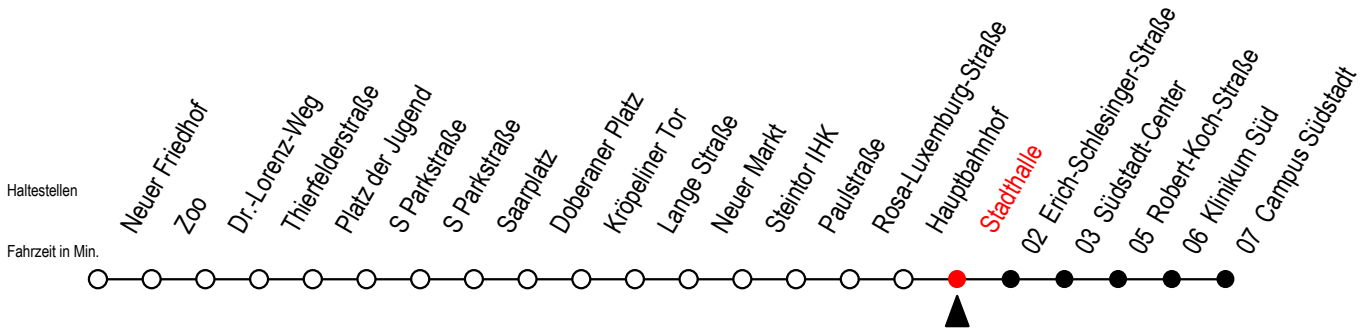

Gültig ab 04.01.2021

Alle Angaben ohne Gewähr

Richtung: Campus Südstadt

Uhr Montag - Freitag			Uhr Montag - Freitag [WSW]			Uhr Samstag		Uhr Sonntag - Feiertag	
4	15	42	4	15	42	4	--	4	--
5	14	44	5	14	44	5	--	5	--
6	10	38 58	6	10	40	6	42	6	--
7	18	38 58	7	10	40	7	12 42	7	45
8	18	38 58	8	10	40	8	14 44	8	14 44
9	18	38 58	9	10	38 58	9	14 44	9	14 44
10	18	38 58	10	18	38 58	10	10 40	10	14 44
11	18	38 58	11	18	38 58	11	10 40	11	14 44
12	18	38 58	12	18	38 58	12	10 40	12	14 44
13	18	38 58	13	18	38 58	13	10 40	13	14 44
14	18	38 58	14	18	38 58	14	10 40	14	14 44
15	18	38 58	15	18	38 58	15	10 40	15	14 44
16	18	38 58	16	18	38 58	16	10 40	16	14 44
17	18	38 58	17	18	38 58	17	10 40	17	14 44
18	18	40	18	18	40	18	10 40	18	14 44
19	10	40	19	10	40	19	10 40	19	14 44
20	10	44	20	10	44	20	10 44	20	14 44
21	14	44	21	14	44	21	14 44	21	14 44
22	14	42	22	14	42	22	14 42	22	14 42
23	12	42	23	12	42	23	12 42	23	12 42

WSW = fährt in den Winter-, Sommer- und Weihnachtsferien - siehe Infoblatt