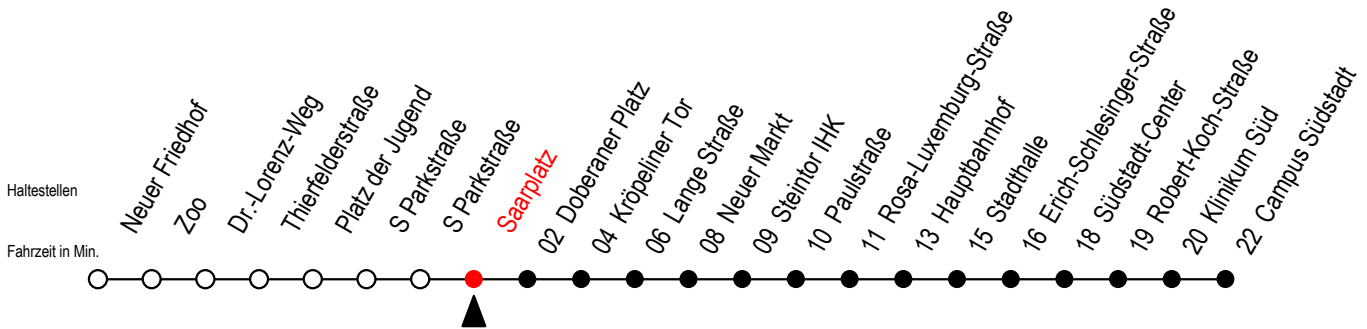

Gültig ab 09.05.2022

Alle Angaben ohne Gewähr

Richtung: Campus Südstadt

SEV ab 20 Uhr zwischen Zoo - Neuer Friedhof und Doberaner Platz

**Uhr Montag - Donnerstag**

**Uhr So. / Fei. - außer 26.5. + 5.6.**

4	25	55		4	--
5	25	55		5	--
6	23	43		6	--
7	03	23	43	7	55
8	03	23	43	8	25 54
9	03	23	43	9	24 54
10	03	23	43	10	24 54
11	03	23	43	11	24 54
12	03	23	43	12	24 54
13	03	23	43	13	24 54
14	03	23	43	14	24 54
15	03	23	43	15	24 54
16	03	23	43	16	24 54
17	03	23	43	17	24 54
18	03	25	55	18	24 54
19	05 <sup>E</sup>	25	55	19	24 54

E = fährt ab Doberaner Platz (Ersatz Hast.) bis Heinrich-Schütz-Str.

Sonntag bis Donnerstag SEV von ca. 20 Uhr bis Betriebsschluss ab Hast. Zoo Li. 28

Gültig ab 09.05.2022

Alle Angaben ohne Gewähr

Richtung: Campus Südstadt

Sonntag bis Donnerstag auf gesondertem Aushang

Uhr Freitag			Uhr Samstag			Uhr Feiertag - nur am 26.5 + 5.6.			
4	25	55	4	--		4	--		
5	25	55	5	--		5	--		
6	23	43	6	25	55	6	--		
7	03	23	43	7	25	55	7	55	
8	03	23	43	8	25	55	8	25	54
9	03	23	43	9	25	55	9	24	54
10	03	23	43	10	25	55	10	24	54
11	03	23	43	11	25	55	11	24	54
12	03	23	43	12	25	55	12	24	54
13	03	23	43	13	25	55	13	24	54
14	03	23	43	14	25	55	14	24	54
15	03	23	43	15	25	55	15	24	54
16	03	23	43	16	25	55	16	24	54
17	03	23	43	17	25	55	17	24	54
18	03	25	55	18	25	55	18	24	54
19	05 <sup>E</sup>	25	55	19	25	55	19	24	54
20	25	55	20	25	55	20	25	55	
21	25	55	21	25	55	21	25	55	
22	25	55	22	25	55	22	25	55	
23	25	55 <sup>E</sup>	23	25	55 <sup>E</sup>	23	25	55 <sup>E</sup>	
0	25 <sup>E</sup>		0	25 <sup>E</sup>		0	25 <sup>E</sup>		

E = fährt ab Doberaner Platz (Ersatz Hast.) bis Heinrich-Schütz-Str.