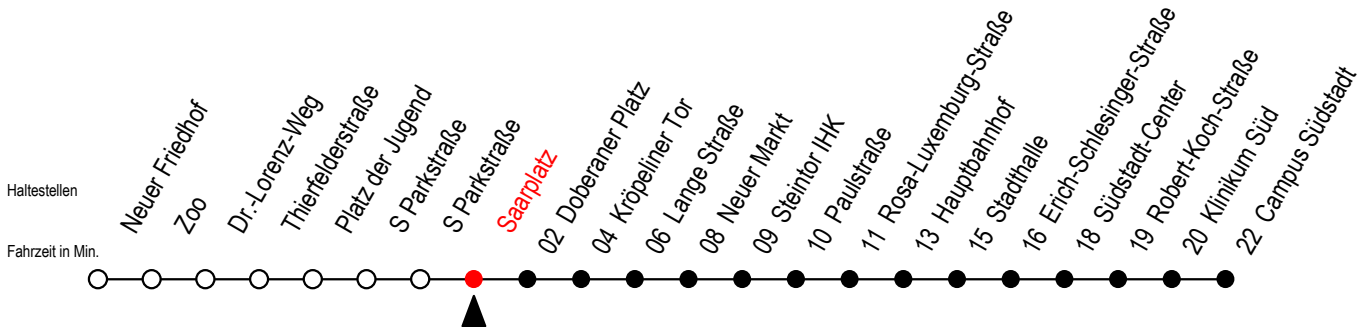

Gültig ab 09.05.2022

Alle Angaben ohne Gewähr

Richtung: Campus Südstadt

SEV ab 20 Uhr zwischen Zoo - Neuer Friedhof und Doberaner Platz

**Uhr Montag - Donnerstag**

**Uhr So. / Fei. - außer 26.5. + 5.6.**

4	25	55		4	--
5	25	55		5	--
6	23	43		6	--
7	03	23	43	7	55
8	03	23	43	8	25 54
9	03	23	43	9	24 54
10	03	23	43	10	24 54
11	03	23	43	11	24 54
12	03	23	43	12	24 54
13	03	23	43	13	24 54
14	03	23	43	14	24 54
15	03	23	43	15	24 54
16	03	23	43	16	24 54
17	03	23	43	17	24 54
18	03	25	55	18	24 54
19	05 <sup>E</sup>	25	55	19	24 54

E = fährt ab Doberaner Platz (Ersatz Hast.) bis Heinrich-Schütz-Str.

Sonntag bis Donnerstag SEV von ca. 20 Uhr bis Betriebsschluss ab Hast. Zoo Li. 28

Gültig ab 09.05.2022

Alle Angaben ohne Gewähr

Richtung: Campus Südstadt

Sonntag bis Donnerstag auf gesondertem Aushang

Uhr Freitag			Uhr Samstag			Uhr Feiertag - nur am 26.5 + 5.6.			
4	25	55	4	--		4	--		
5	25	55	5	--		5	--		
6	23	43	6	25	55	6	--		
7	03	23	43	7	25	55	7	55	
8	03	23	43	8	25	55	8	25	54
9	03	23	43	9	25	55	9	24	54
10	03	23	43	10	25	55	10	24	54
11	03	23	43	11	25	55	11	24	54
12	03	23	43	12	25	55	12	24	54
13	03	23	43	13	25	55	13	24	54
14	03	23	43	14	25	55	14	24	54
15	03	23	43	15	25	55	15	24	54
16	03	23	43	16	25	55	16	24	54
17	03	23	43	17	25	55	17	24	54
18	03	25	55	18	25	55	18	24	54
19	05 <sup>E</sup>	25	55	19	25	55	19	24	54
20	25	55	20	25	55	20	25	55	
21	25	55	21	25	55	21	25	55	
22	25	55	22	25	55	22	25	55	
23	25	55 <sup>E</sup>	23	25	55 <sup>E</sup>	23	25	55 <sup>E</sup>	
0	25 <sup>E</sup>		0	25 <sup>E</sup>		0	25 <sup>E</sup>		

E = fährt ab Doberaner Platz (Ersatz Hast.) bis Heinrich-Schütz-Str.