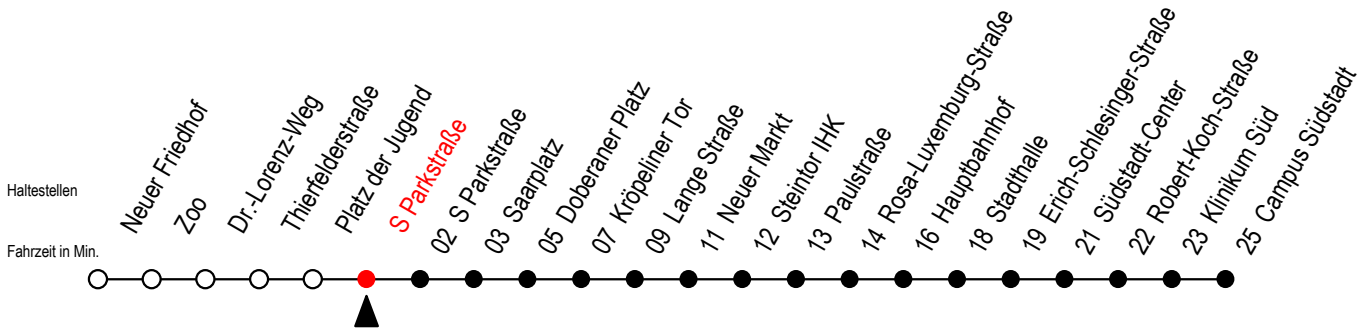

Gültig ab 09.05.2022

Alle Angaben ohne Gewähr

Richtung: Campus Südstadt

Sonntag bis Donnerstag auf gesondertem Aushang

Uhr Freitag

Uhr Samstag

Uhr Feiertag - nur am 26.5 + 5.6.

4	22	52	4	--	4	--			
5	22	52	5	--	5	--			
6	20	40	6	22	52	6	--		
7	00	20	40	7	22	52	7	52	
8	00	20	40	8	22	52	8	22	51
9	00	20	40	9	22	52	9	21	51
10	00	20	40	10	22	52	10	21	51
11	00	20	40	11	22	52	11	21	51
12	00	20	40	12	22	52	12	21	51
13	00	20	40	13	22	52	13	21	51
14	00	20	40	14	22	52	14	21	51
15	00	20	40	15	22	52	15	21	51
16	00	20	40	16	22	52	16	21	51
17	00	20	40	17	22	52	17	21	51
18	00	22	52	18	22	52	18	21	51
19	02^E	22	52	19	22	52	19	21	51
20	22	52	20	22	52	20	22	52	
21	22	52	21	22	52	21	22	52	
22	22	52	22	22	52	22	22	52	
23	22	52^E	23	22	52^E	23	22	52^E	
0	22^E		0	22^E		0	22^E		

E = fährt ab Doberaner Platz (Ersatz Hast.) bis Heinrich-Schütz-Str.