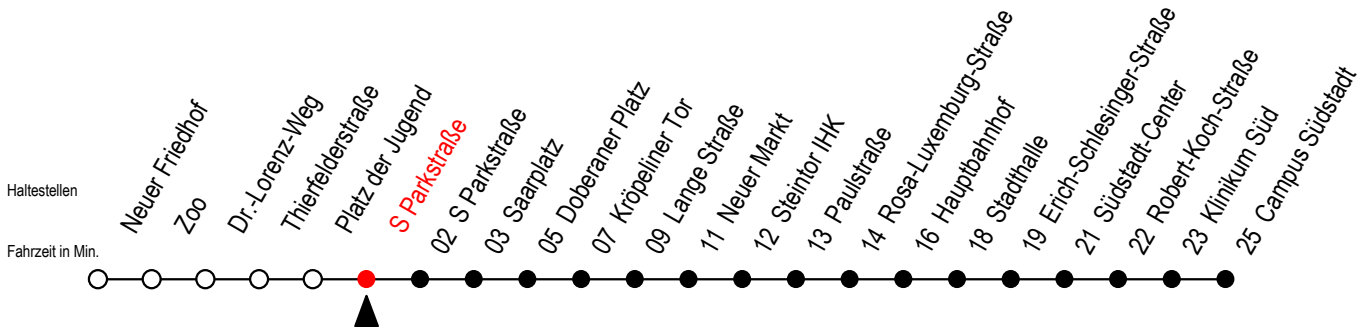

6

S Parkstraße

Gültig ab 09.05.2022

Alle Angaben ohne Gewähr

Richtung: Campus Südstadt

SEV ab 20 Uhr zwischen Zoo - Neuer Friedhof und Doberaner Platz

Uhr Montag - Donnerstag

Uhr So. / Fei. - außer 26.5. + 5.6.

4	22	52		4	--
5	22	52		5	--
6	20	40		6	--
7	00	20	40	7	52
8	00	20	40	8	22 51
9	00	20	40	9	21 51
10	00	20	40	10	21 51
11	00	20	40	11	21 51
12	00	20	40	12	21 51
13	00	20	40	13	21 51
14	00	20	40	14	21 51
15	00	20	40	15	21 51
16	00	20	40	16	21 51
17	00	20	40	17	21 51
18	00	22	52	18	21 51
19	02 ^E	22	52	19	21 51

E = fährt ab Doberaner Platz (Ersatz Hast.) bis Heinrich-Schütz-Str.

Sonntag bis Donnerstag SEV von ca. 20 Uhr bis Betriebsschluss ab Hast. Zoo Li. 28

Gültig ab 09.05.2022

Alle Angaben ohne Gewähr

Richtung: Campus Südstadt

E = fährt ab Doberaner Platz (Ersatz Hast.) bis Heinrich-Schütz-Str.