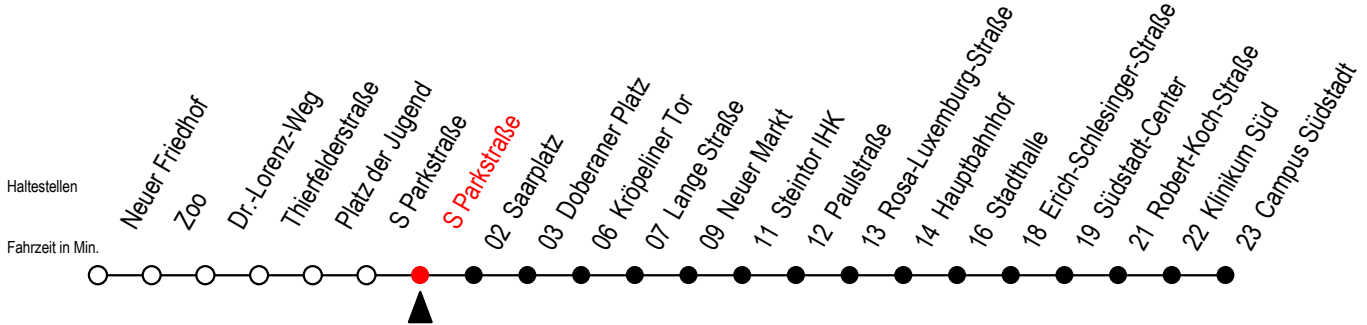

6

S Parkstraße

Gültig ab 09.05.2022

Alle Angaben ohne Gewähr

Richtung: Campus Südstadt

SEV ab 20 Uhr zwischen Zoo - Neuer Friedhof und Doberaner Platz

Uhr Montag - Donnerstag

Uhr So. / Fei. - außer 26.5. + 5.6.

4	24	54	4	--		
5	24	54	5	--		
6	22	42	6	--		
7	02	22	42	7	54	
8	02	22	42	8	24	53
9	02	22	42	9	23	53
10	02	22	42	10	23	53
11	02	22	42	11	23	53
12	02	22	42	12	23	53
13	02	22	42	13	23	53
14	02	22	42	14	23	53
15	02	22	42	15	23	53
16	02	22	42	16	23	53
17	02	22	42	17	23	53
18	02	24	54	18	23	53
19	04 ^E	24	54	19	23	53

E = fährt ab Doberaner Platz (Ersatz Hast.) bis Heinrich-Schütz-Str.

Sonntag bis Donnerstag SEV von ca. 20 Uhr bis Betriebsschluss ab Hast. Zoo Li. 28

Gültig ab 09.05.2022

Alle Angaben ohne Gewähr

Richtung: Campus Südstadt

E = fährt ab Doberaner Platz (Ersatz Hast.) bis Heinrich-Schütz-Str.