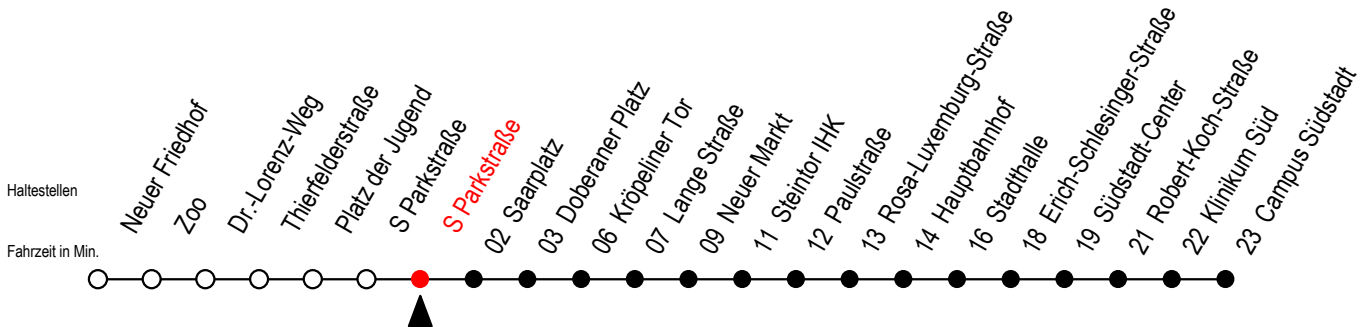

Gültig ab 09.05.2022

Alle Angaben ohne Gewähr

Richtung: Campus Südstadt

Sonntag bis Donnerstag auf gesondertem Aushang

Uhr Freitag

Uhr Samstag

Uhr Feiertag - nur am 26.5 + 5.6.

4	24 54	4	--	4	--
5	24 54	5	--	5	--
6	22 42	6	24 54	6	--
7	02 22 42	7	24 54	7	54
8	02 22 42	8	24 54	8	24 53
9	02 22 42	9	24 54	9	23 53
10	02 22 42	10	24 54	10	23 53
11	02 22 42	11	24 54	11	23 53
12	02 22 42	12	24 54	12	23 53
13	02 22 42	13	24 54	13	23 53
14	02 22 42	14	24 54	14	23 53
15	02 22 42	15	24 54	15	23 53
16	02 22 42	16	24 54	16	23 53
17	02 22 42	17	24 54	17	23 53
18	02 24 54	18	24 54	18	23 53
19	04^E 24 54	19	24 54	19	23 53
20	24 54	20	24 54	20	24 54
21	24 54	21	24 54	21	24 54
22	24 54	22	24 54	22	24 54
23	24 54^E	23	24 54^E	23	24 54^E
0	24^E	0	24^E	0	24^E

E = fährt ab Doberaner Platz (Ersatz Hast.) bis Heinrich-Schütz-Str.