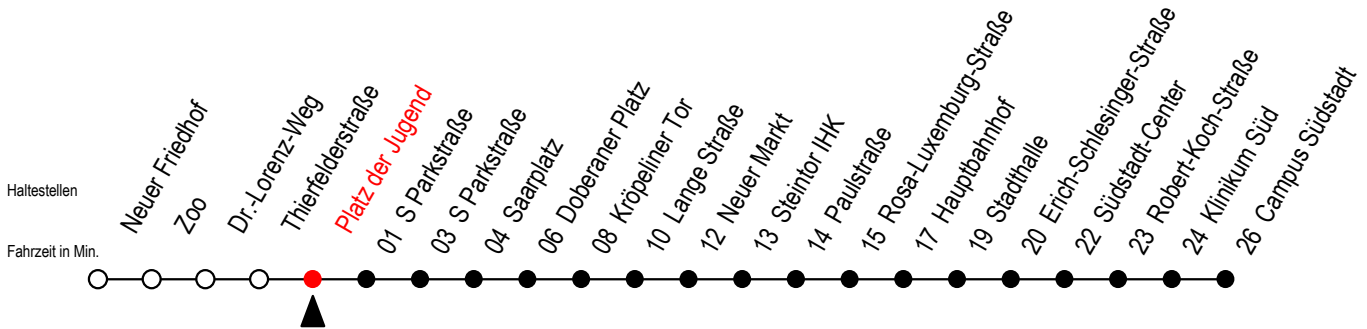

Gültig ab 09.05.2022

Alle Angaben ohne Gewähr

Richtung: Campus Südstadt

SEV ab 20 Uhr zwischen Zoo - Neuer Friedhof und Doberaner Platz

**Uhr Montag - Donnerstag**

**Uhr So. / Fei. - außer 26.5. + 5.6.**

<b>4</b>	21	51	<b>4</b>	--		
<b>5</b>	21	51	<b>5</b>	--		
<b>6</b>	19	39	59	<b>6</b>	--	
<b>7</b>	19	39	59	<b>7</b>	51	
<b>8</b>	19	39	59	<b>8</b>	21	50
<b>9</b>	19	39	59	<b>9</b>	20	50
<b>10</b>	19	39	59	<b>10</b>	20	50
<b>11</b>	19	39	59	<b>11</b>	20	50
<b>12</b>	19	39	59	<b>12</b>	20	50
<b>13</b>	19	39	59	<b>13</b>	20	50
<b>14</b>	19	39	59	<b>14</b>	20	50
<b>15</b>	19	39	59	<b>15</b>	20	50
<b>16</b>	19	39	59	<b>16</b>	20	50
<b>17</b>	19	39	59	<b>17</b>	20	50
<b>18</b>	21	51		<b>18</b>	20	50
<b>19</b>	01 <sup>E</sup>	21	51	<b>19</b>	20	50

E = fährt ab Doberaner Platz (Ersatz Hast.) bis Heinrich-Schütz-Str.

Sonntag bis Donnerstag SEV von ca. 20 Uhr bis Betriebsschluss ab Hast. Zoo Li. 28

Gültig ab 09.05.2022

Alle Angaben ohne Gewähr

Richtung: Campus Südstadt

Sonntag bis Donnerstag auf gesondertem Aushang

Uhr Freitag			Uhr Samstag			Uhr Feiertag - nur am 26.5 + 5.6.		
4	21	51	4	--	--	4	--	--
5	21	51	5	--	--	5	--	--
6	19	39 59	6	21	51	6	--	--
7	19	39 59	7	21	51	7	51	--
8	19	39 59	8	21	51	8	21	50
9	19	39 59	9	21	51	9	20	50
10	19	39 59	10	21	51	10	20	50
11	19	39 59	11	21	51	11	20	50
12	19	39 59	12	21	51	12	20	50
13	19	39 59	13	21	51	13	20	50
14	19	39 59	14	21	51	14	20	50
15	19	39 59	15	21	51	15	20	50
16	19	39 59	16	21	51	16	20	50
17	19	39 59	17	21	51	17	20	50
18	21	51	18	21	51	18	20	50
19	01 <sup>E</sup>	21 51	19	21	51	19	20	50
20	21	51	20	21	51	20	21	51
21	21	51	21	21	51	21	21	51
22	21	51	22	21	51	22	21	51
23	21	51 <sup>E</sup>	23	21	51 <sup>E</sup>	23	21	51 <sup>E</sup>
0	21 <sup>E</sup>		0	21 <sup>E</sup>		0	21 <sup>E</sup>	

E = fährt ab Doberaner Platz (Ersatz Hast.) bis Heinrich-Schütz-Str.