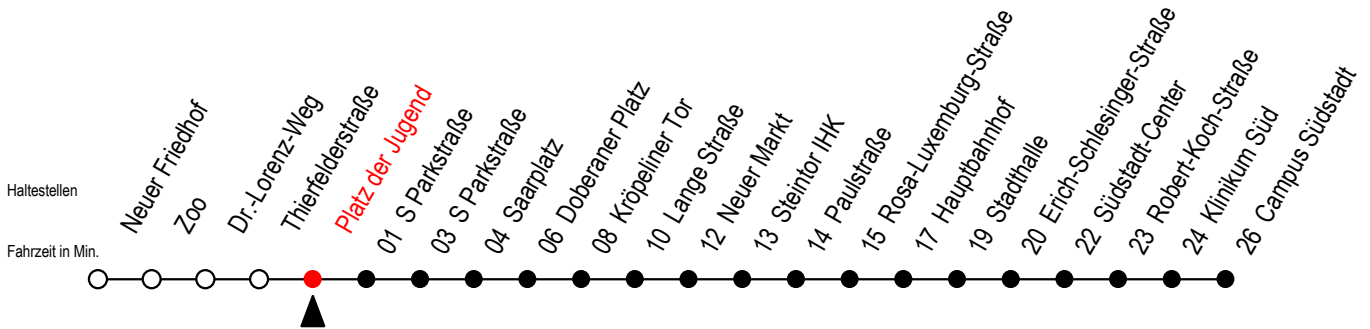

Gültig ab 09.05.2022

Alle Angaben ohne Gewähr

Richtung: Campus Südstadt

SEV ab 20 Uhr zwischen Zoo - Neuer Friedhof und Doberaner Platz

**Uhr Montag - Donnerstag**

**Uhr So. / Fei. - außer 26.5. + 5.6.**

<b>4</b>	21	51	<b>4</b>	--		
<b>5</b>	21	51	<b>5</b>	--		
<b>6</b>	19	39	59	<b>6</b>	--	
<b>7</b>	19	39	59	<b>7</b>	51	
<b>8</b>	19	39	59	<b>8</b>	21	50
<b>9</b>	19	39	59	<b>9</b>	20	50
<b>10</b>	19	39	59	<b>10</b>	20	50
<b>11</b>	19	39	59	<b>11</b>	20	50
<b>12</b>	19	39	59	<b>12</b>	20	50
<b>13</b>	19	39	59	<b>13</b>	20	50
<b>14</b>	19	39	59	<b>14</b>	20	50
<b>15</b>	19	39	59	<b>15</b>	20	50
<b>16</b>	19	39	59	<b>16</b>	20	50
<b>17</b>	19	39	59	<b>17</b>	20	50
<b>18</b>	21	51		<b>18</b>	20	50
<b>19</b>	01 <sup>E</sup>	21	51	<b>19</b>	20	50

E = fährt ab Doberaner Platz (Ersatz Hast.) bis Heinrich-Schütz-Str.

Sonntag bis Donnerstag SEV von ca. 20 Uhr bis Betriebsschluss ab Hast. Zoo Li. 28

Gültig ab 09.05.2022

Alle Angaben ohne Gewähr

Richtung: Campus Südstadt

Sonntag bis Donnerstag auf gesondertem Aushang

Uhr Freitag			Uhr Samstag			Uhr Feiertag - nur am 26.5 + 5.6.		
4	21	51	4	--	--	4	--	--
5	21	51	5	--	--	5	--	--
6	19	39 59	6	21	51	6	--	--
7	19	39 59	7	21	51	7	51	--
8	19	39 59	8	21	51	8	21	50
9	19	39 59	9	21	51	9	20	50
10	19	39 59	10	21	51	10	20	50
11	19	39 59	11	21	51	11	20	50
12	19	39 59	12	21	51	12	20	50
13	19	39 59	13	21	51	13	20	50
14	19	39 59	14	21	51	14	20	50
15	19	39 59	15	21	51	15	20	50
16	19	39 59	16	21	51	16	20	50
17	19	39 59	17	21	51	17	20	50
18	21	51	18	21	51	18	20	50
19	01 <sup>E</sup>	21 51	19	21	51	19	20	50
20	21	51	20	21	51	20	21	51
21	21	51	21	21	51	21	21	51
22	21	51	22	21	51	22	21	51
23	21	51 <sup>E</sup>	23	21	51 <sup>E</sup>	23	21	51 <sup>E</sup>
0	21 <sup>E</sup>		0	21 <sup>E</sup>		0	21 <sup>E</sup>	

E = fährt ab Doberaner Platz (Ersatz Hast.) bis Heinrich-Schütz-Str.