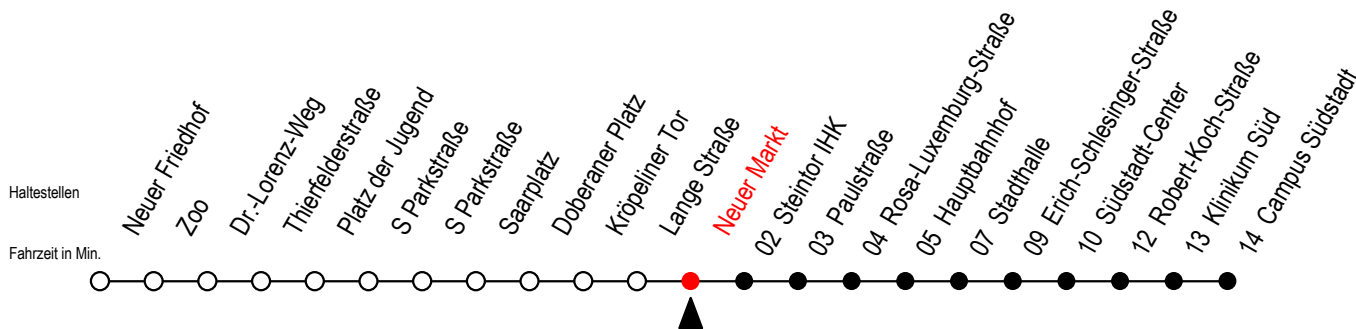

Gültig ab 04.01.2021

Alle Angaben ohne Gewähr

Richtung: Campus Südstadt

Uhr Montag - Freitag			Uhr Montag - Freitag [WSW]			Uhr Samstag		Uhr Sonntag - Feiertag	
4	09	36	4	09	36	4	--	4	--
5	06	36	5	06	36	5	--	5	--
6	03	31 51	6	03	33	6	36	6	--
7	11	31 51	7	03	33	7	06 36	7	39
8	11	31 51	8	03	33	8	06 36	8	06 36
9	11	31 51	9	03	31 51	9	06 36	9	06 36
10	11	31 51	10	11	31 51	10	03 33	10	06 36
11	11	31 51	11	11	31 51	11	03 33	11	06 36
12	11	31 51	12	11	31 51	12	03 33	12	06 36
13	11	31 51	13	11	31 51	13	03 33	13	06 36
14	11	31 51	14	11	31 51	14	03 33	14	06 36
15	11	31 51	15	11	31 51	15	03 33	15	06 36
16	11	31 51	16	11	31 51	16	03 33	16	06 36
17	11	31 51	17	11	31 51	17	03 33	17	06 36
18	11	33	18	11	33	18	03 33	18	06 36
19	03	33	19	03	33	19	03 33	19	06 36
20	03	36	20	03	36	20	03 36	20	06 36
21	06	36	21	06	36	21	06 36	21	06 36
22	06	36	22	06	36	22	06 36	22	06 36
23	06	36	23	06	36	23	06 36	23	06 36

WSW = fährt in den Winter-, Sommer- und Weihnachtsferien - siehe Infoblatt