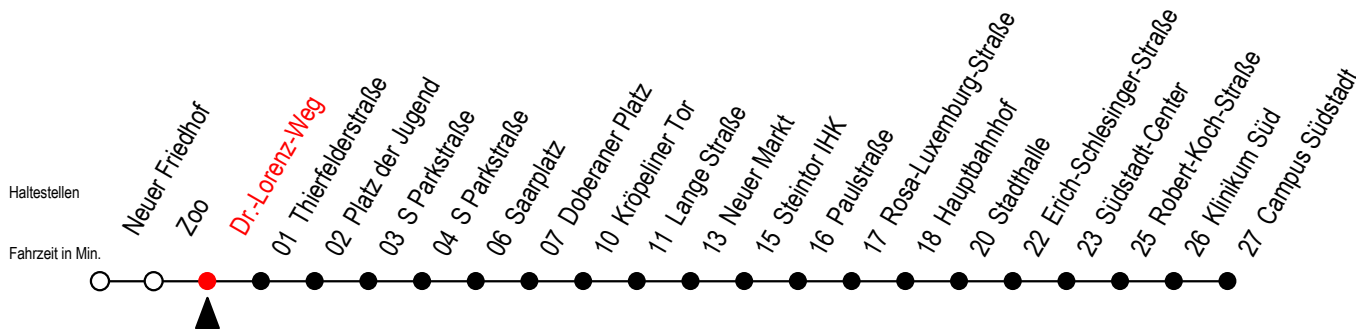

Gültig ab 09.05.2022

Alle Angaben ohne Gewähr

Richtung: Campus Südstadt

SEV ab 20 Uhr zwischen Zoo - Neuer Friedhof und Doberaner Platz

**Uhr Montag - Donnerstag**

**Uhr So. / Fei. - außer 26.5. + 5.6.**

<b>4</b>	20	50	<b>4</b>	--		
<b>5</b>	20	50	<b>5</b>	--		
<b>6</b>	18	38	58	<b>6</b>	--	
<b>7</b>	18	38	58	<b>7</b>	50	
<b>8</b>	18	38	58	<b>8</b>	20	49
<b>9</b>	18	38	58	<b>9</b>	19	49
<b>10</b>	18	38	58	<b>10</b>	19	49
<b>11</b>	18	38	58	<b>11</b>	19	49
<b>12</b>	18	38	58	<b>12</b>	19	49
<b>13</b>	18	38	58	<b>13</b>	19	49
<b>14</b>	18	38	58	<b>14</b>	19	49
<b>15</b>	18	38	58	<b>15</b>	19	49
<b>16</b>	18	38	58	<b>16</b>	19	49
<b>17</b>	18	38	58	<b>17</b>	19	49
<b>18</b>	20	50		<b>18</b>	19	49
<b>19</b>	00 <sup>E</sup>	20	50	<b>19</b>	19	49

E = fährt ab Doberaner Platz (Ersatz Hast.) bis Heinrich-Schütz-Str.

Sonntag bis Donnerstag SEV von ca. 20 Uhr bis Betriebsschluss ab Hast. Zoo Li. 28

Gültig ab 09.05.2022

Alle Angaben ohne Gewähr

Richtung: Campus Südstadt

Sonntag bis Donnerstag auf gesondertem Aushang

**Uhr Freitag**

**Uhr Samstag**

**Uhr Feiertag - nur am 26.5 + 5.6.**

<b>4</b>	20	50	<b>4</b>	--	<b>4</b>	--
<b>5</b>	20	50	<b>5</b>	--	<b>5</b>	--
<b>6</b>	18	38	58	<b>6</b>	20	50
<b>7</b>	18	38	58	<b>7</b>	20	50
<b>8</b>	18	38	58	<b>8</b>	20	50
<b>9</b>	18	38	58	<b>9</b>	20	50
<b>10</b>	18	38	58	<b>10</b>	20	50
<b>11</b>	18	38	58	<b>11</b>	20	50
<b>12</b>	18	38	58	<b>12</b>	20	50
<b>13</b>	18	38	58	<b>13</b>	20	50
<b>14</b>	18	38	58	<b>14</b>	20	50
<b>15</b>	18	38	58	<b>15</b>	20	50
<b>16</b>	18	38	58	<b>16</b>	20	50
<b>17</b>	18	38	58	<b>17</b>	20	50
<b>18</b>	20	50	<b>18</b>	20	50	
<b>19</b>	00 <sup>E</sup>	20	50	<b>19</b>	20	50
<b>20</b>	20	50	<b>20</b>	20	50	
<b>21</b>	20	50	<b>21</b>	20	50	
<b>22</b>	20	50	<b>22</b>	20	50	
<b>23</b>	20	50 <sup>E</sup>	<b>23</b>	20	50 <sup>E</sup>	
<b>0</b>	20 <sup>E</sup>		<b>0</b>	20 <sup>E</sup>	<b>0</b>	20 <sup>E</sup>

E = fährt ab Doberaner Platz (Ersatz Hast.) bis Heinrich-Schütz-Str.