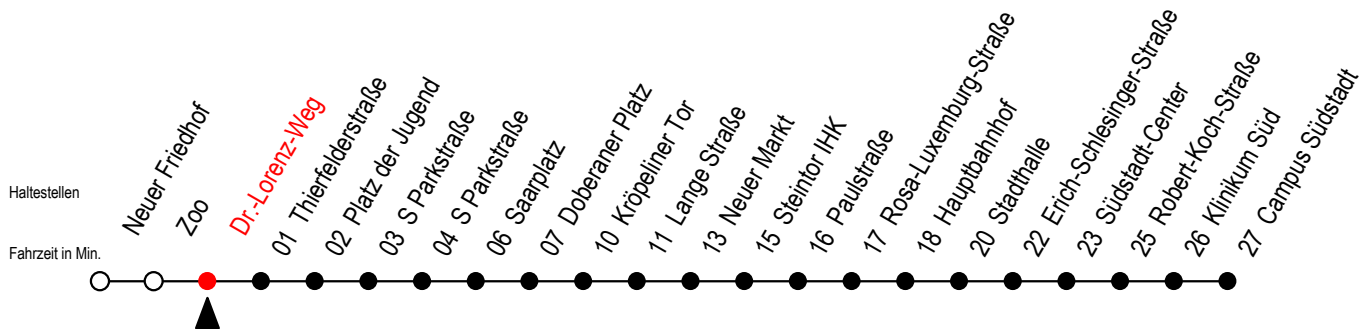

Gültig ab 09.05.2022

Alle Angaben ohne Gewähr

Richtung: Campus Südstadt

SEV ab 20 Uhr zwischen Zoo - Neuer Friedhof und Doberaner Platz

**Uhr Montag - Donnerstag**

**Uhr So. / Fei. - außer 26.5. + 5.6.**

<b>4</b>	20	50	<b>4</b>	--		
<b>5</b>	20	50	<b>5</b>	--		
<b>6</b>	18	38	58	<b>6</b>	--	
<b>7</b>	18	38	58	<b>7</b>	50	
<b>8</b>	18	38	58	<b>8</b>	20	49
<b>9</b>	18	38	58	<b>9</b>	19	49
<b>10</b>	18	38	58	<b>10</b>	19	49
<b>11</b>	18	38	58	<b>11</b>	19	49
<b>12</b>	18	38	58	<b>12</b>	19	49
<b>13</b>	18	38	58	<b>13</b>	19	49
<b>14</b>	18	38	58	<b>14</b>	19	49
<b>15</b>	18	38	58	<b>15</b>	19	49
<b>16</b>	18	38	58	<b>16</b>	19	49
<b>17</b>	18	38	58	<b>17</b>	19	49
<b>18</b>	20	50		<b>18</b>	19	49
<b>19</b>	00 <sup>E</sup>	20	50	<b>19</b>	19	49

E = fährt ab Doberaner Platz (Ersatz Hast.) bis Heinrich-Schütz-Str.

Sonntag bis Donnerstag SEV von ca. 20 Uhr bis Betriebsschluss ab Hast. Zoo Li. 28

Gültig ab 09.05.2022

Alle Angaben ohne Gewähr

Richtung: Campus Südstadt

E = fährt ab Doberaner Platz (Ersatz Hast.) bis Heinrich-Schütz-Str.