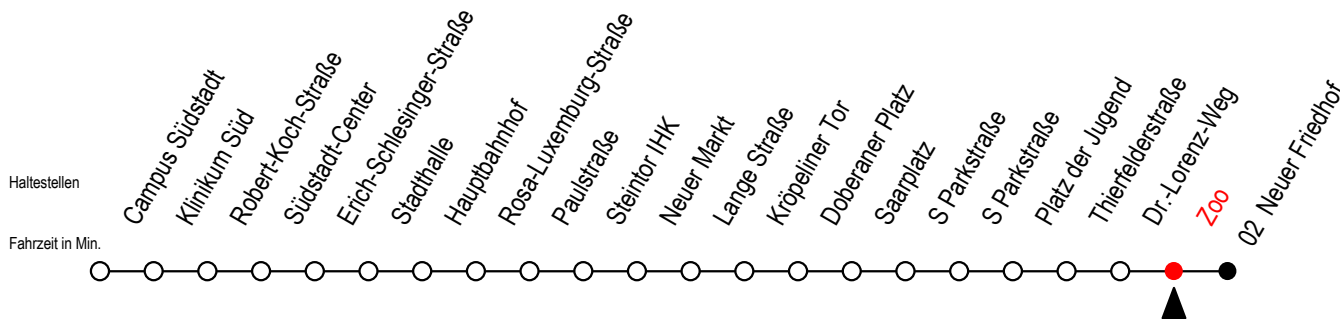

Gültig ab 09.05.2022

Alle Angaben ohne Gewähr

Richtung: Neuer Friedhof

SEV ab ca. 19:30 Uhr zwischen Doberaner Platz und Neuer Friedhof - Zoo

Uhr Montag - Donnerstag

Uhr So. / Fei. - außer 26.5. + 5.6.

4	05	39	4	--		
5	09	39	5	--		
6	00	09	39	6	--	
7	01	21	41	7	41	
8	01	21	41	8	11	39
9	01	21	41	9	09	39
10	01	21	41	10	09	39
11	01	21	41	11	09	39
12	01	21	41	12	09	39
13	01	21	41	13	09	39
14	01	21	41	14	09	39
15	01	21	41	15	09	39
16	01	21	41	16	09	39
17	01	21	41	17	09	39
18	01	21	41	18	09	39
19	09	39	19	09	39	

Tram**6****Zoo****RSAG**
Zuhause unterwegs.

Gültig ab 09.05.2022

Alle Angaben ohne Gewähr

Richtung: Neuer Friedhof**Sonntag bis Donnerstag auf gesondertem Aushang****Uhr Freitag****Uhr Samstag****Uhr Feiertag - nur am 26.5 + 5.6.**

4	05	39	4	--	4	--		
5	09	39	5	--	5	--		
6	00	09	39	6	11	39		
7	01	21	41	7	09	39		
8	01	21	41	8	09	39		
9	01	21	41	9	09	39		
10	01	21	41	10	09	39		
11	01	21	41	11	09	39		
12	01	21	41	12	09	39		
13	01	21	41	13	09	39		
14	01	21	41	14	09	39		
15	01	21	41	15	09	39		
16	01	21	41	16	09	39		
17	01	21	41	17	09	39		
18	01	21	41	18	09	39		
19	09	39	19	09	39	19	09	39
20	09	39	20	09	39	20	09	39
21	09	39	21	09	39	21	09	39
22	09	39	22	09	39	22	09	39
23	09	39	23	09	39	23	09	39
0	09	0	09	0	09			