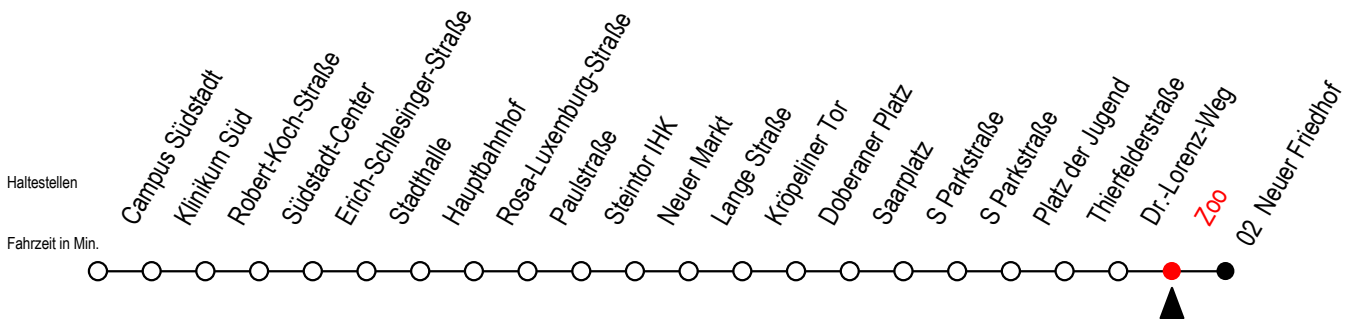

Gültig ab 09.05.2022

Alle Angaben ohne Gewähr

Richtung: Neuer Friedhof

SEV ab ca. 19:30 Uhr zwischen Doberaner Platz und Neuer Friedhof - Zoo

Uhr Montag - Donnerstag

Uhr So. / Fei. - außer 26.5. + 5.6.

4	05	39	4	--		
5	09	39	5	--		
6	00	09	39	6	--	
7	01	21	41	7	41	
8	01	21	41	8	11	39
9	01	21	41	9	09	39
10	01	21	41	10	09	39
11	01	21	41	11	09	39
12	01	21	41	12	09	39
13	01	21	41	13	09	39
14	01	21	41	14	09	39
15	01	21	41	15	09	39
16	01	21	41	16	09	39
17	01	21	41	17	09	39
18	01	21	41	18	09	39
19	09	39	19	09	39	

Tram**6****Zoo****RSAG**
Zuhause unterwegs.

Gültig ab 09.05.2022

Alle Angaben ohne Gewähr

Richtung: Neuer Friedhof**Sonntag bis Donnerstag auf gesondertem Aushang****Uhr Freitag****Uhr Samstag****Uhr Feiertag - nur am 26.5 + 5.6.**

4	05	39	4	--	4	--		
5	09	39	5	--	5	--		
6	00	09	39	6	11	39		
7	01	21	41	7	09	39		
8	01	21	41	8	09	39		
9	01	21	41	9	09	39		
10	01	21	41	10	09	39		
11	01	21	41	11	09	39		
12	01	21	41	12	09	39		
13	01	21	41	13	09	39		
14	01	21	41	14	09	39		
15	01	21	41	15	09	39		
16	01	21	41	16	09	39		
17	01	21	41	17	09	39		
18	01	21	41	18	09	39		
19	09	39	19	09	39	19	09	39
20	09	39	20	09	39	20	09	39
21	09	39	21	09	39	21	09	39
22	09	39	22	09	39	22	09	39
23	09	39	23	09	39	23	09	39
0	09	0	09	0	09			