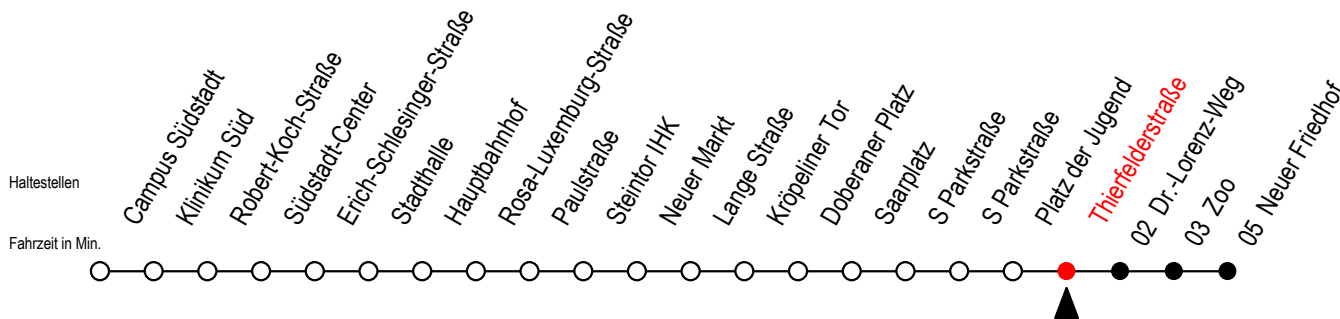

6

Thierfelderstraße

Gültig ab 09.05.2022

Alle Angaben ohne Gewähr

Richtung: Neuer Friedhof

SEV ab ca. 19:30 Uhr zwischen Doberaner Platz und Neuer Friedhof - Zoo

Uhr Montag - Donnerstag

Uhr So. / Fei. - außer 26.5. + 5.6.

4	02	36		4	--	
5	06	36	57	5	--	
6	06	36	58	6	--	
7	18	38	58	7	38	
8	18	38	58	8	08	36
9	18	38	58	9	06	36
10	18	38	58	10	06	36
11	18	38	58	11	06	36
12	18	38	58	12	06	36
13	18	38	58	13	06	36
14	18	38	58	14	06	36
15	18	38	58	15	06	36
16	18	38	58	16	06	36
17	18	38	58	17	06	36
18	18	38		18	06	36
19	06	36		19	06	36

Gültig ab 09.05.2022

Alle Angaben ohne Gewähr

Richtung: Neuer Friedhof

Sonntag bis Donnerstag auf gesondertem Aushang

Uhr Freitag

Uhr Samstag

Uhr Feiertag - nur am 26.5 + 5.6.

4	02 36	4	--	4	--
5	06 36 57	5	--	5	--
6	06 36 58	6	08 36	6	--
7	18 38 58	7	06 36	7	38
8	18 38 58	8	06 36	8	08 36
9	18 38 58	9	06 36	9	06 36
10	18 38 58	10	06 36	10	06 36
11	18 38 58	11	06 36	11	06 36
12	18 38 58	12	06 36	12	06 36
13	18 38 58	13	06 36	13	06 36
14	18 38 58	14	06 36	14	06 36
15	18 38 58	15	06 36	15	06 36
16	18 38 58	16	06 36	16	06 36
17	18 38 58	17	06 36	17	06 36
18	18 38	18	06 36	18	06 36
19	06 36	19	06 36	19	06 36
20	06 36	20	06 36	20	06 36
21	06 36	21	06 36	21	06 36
22	06 36	22	06 36	22	06 36
23	06 36	23	06 36	23	06 36
0	06	0	06	0	06