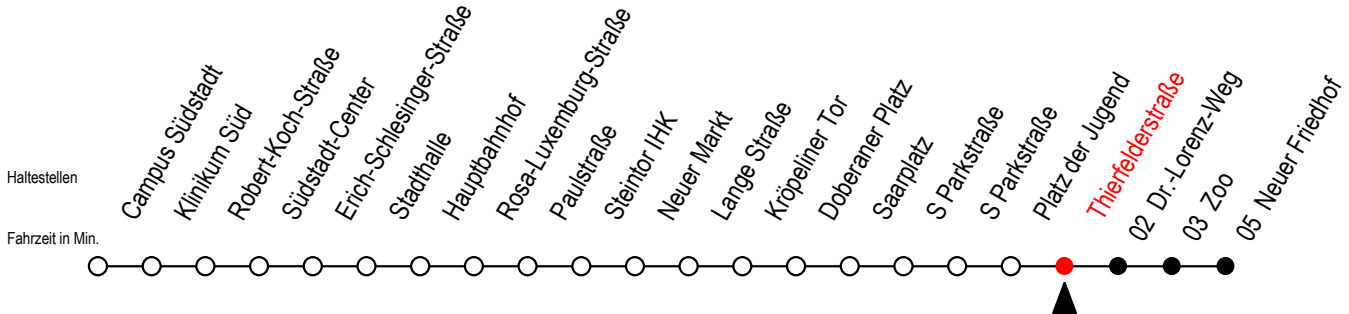

6

Thierfelderstraße

Gültig ab 09.05.2022

Alle Angaben ohne Gewähr

Richtung: Neuer Friedhof

SEV ab ca. 19:30 Uhr zwischen Doberaner Platz und Neuer Friedhof - Zoo

Uhr Montag - Donnerstag

Uhr So. / Fei. - außer 26.5. + 5.6.

4	02	36		4	--	
5	06	36	57	5	--	
6	06	36	58	6	--	
7	18	38	58	7	38	
8	18	38	58	8	08	36
9	18	38	58	9	06	36
10	18	38	58	10	06	36
11	18	38	58	11	06	36
12	18	38	58	12	06	36
13	18	38	58	13	06	36
14	18	38	58	14	06	36
15	18	38	58	15	06	36
16	18	38	58	16	06	36
17	18	38	58	17	06	36
18	18	38		18	06	36
19	06	36		19	06	36

Gültig ab 09.05.2022

Alle Angaben ohne Gewähr

Richtung: Neuer Friedhof

Sonntag bis Donnerstag auf gesondertem Aushang

Uhr Freitag

Uhr Samstag

Uhr Feiertag - nur am 26.5 + 5.6.

4	02 36	4	--	4	--
5	06 36 57	5	--	5	--
6	06 36 58	6	08 36	6	--
7	18 38 58	7	06 36	7	38
8	18 38 58	8	06 36	8	08 36
9	18 38 58	9	06 36	9	06 36
10	18 38 58	10	06 36	10	06 36
11	18 38 58	11	06 36	11	06 36
12	18 38 58	12	06 36	12	06 36
13	18 38 58	13	06 36	13	06 36
14	18 38 58	14	06 36	14	06 36
15	18 38 58	15	06 36	15	06 36
16	18 38 58	16	06 36	16	06 36
17	18 38 58	17	06 36	17	06 36
18	18 38	18	06 36	18	06 36
19	06 36	19	06 36	19	06 36
20	06 36	20	06 36	20	06 36
21	06 36	21	06 36	21	06 36
22	06 36	22	06 36	22	06 36
23	06 36	23	06 36	23	06 36
0	06	0	06	0	06