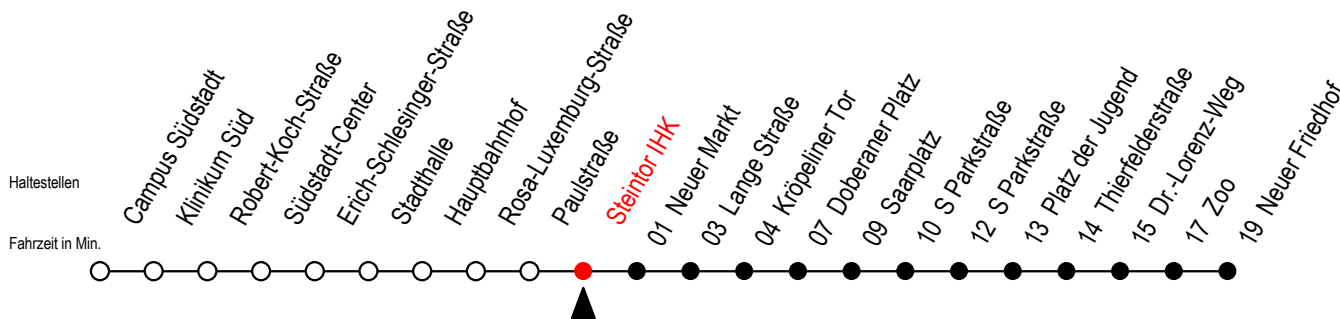

Gültig ab 09.05.2022

Alle Angaben ohne Gewähr

Richtung: Neuer Friedhof

SEV ab ca. 19:30 Uhr zwischen Doberaner Platz und Neuer Friedhof - Zoo

Uhr Montag - Donnerstag

Uhr So. / Fei. - außer 26.5. + 5.6.

4	20	50	4	--	
5	20	52	5	--	
6	22	44	6	--	
7	04	24	44	7	--
8	04	24	44	8	18 48
9	04	24	44	9	18 48
10	04	24	44	10	18 48
11	04	24	44	11	18 48
12	04	24	44	12	18 48
13	04	24	44	13	18 48
14	04	24	44	14	18 48
15	04	24	44	15	18 48
16	04	24	44	16	18 48
17	04	24	44	17	18 48
18	04	24	52	18	18 48
19	22	52 ^R	19	18 48 ^R	
20	12 ^E	20 ^R 50 ^R	20	20 ^R 50 ^R	
21	20 ^R	50 ^R	21	20 ^R 50 ^R	
22	20 ^R	50 ^R	22	20 ^R 50 ^R	
23	20 ^E	50 ^E	23	20 ^E 50 ^E	

R = fährt auf Grund von Bauarbeiten bis Reutershagen - SEV zwischen Doberaner Platz und Neuer Friedhof (Endstelle Zoo Hast. Li. 28)

E = fährt bis Heinrich-Schütz-Str.

Gültig ab 09.05.2022

Alle Angaben ohne Gewähr

Richtung: Neuer Friedhof

Sonntag bis Donnerstag auf gesondertem Aushang

Uhr Freitag

Uhr Samstag

Uhr Feiertag - nur am 26.5 + 5.6.

4	20	50	4	--	4	--				
5	20	52	5	--	5	--				
6	22	44	6	20	50	6	--			
7	04	24	44	7	20	50	7	--		
8	04	24	44	8	20	50	8	18	48	
9	04	24	44	9	20	52	9	18	48	
10	04	24	44	10	22	52	10	18	48	
11	04	24	44	11	22	52	11	18	48	
12	04	24	44	12	22	52	12	18	48	
13	04	24	44	13	22	52	13	18	48	
14	04	24	44	14	22	52	14	18	48	
15	04	24	44	15	22	52	15	18	48	
16	04	24	44	16	22	52	16	18	48	
17	04	24	44	17	22	52	17	18	48	
18	04	24	52	18	22	52	18	18	48	
19	22	52	19	22	52	19	18	48		
20	12 ^E	20	50	20	12 ^E	20	50	20	20	50
21	20	50	21	20	50	21	20	50		
22	20	50	22	20	50	22	20	50		
23	20	50	23	20	50	23	20	50		

E = fährt bis Heinrich-Schütz-Str.