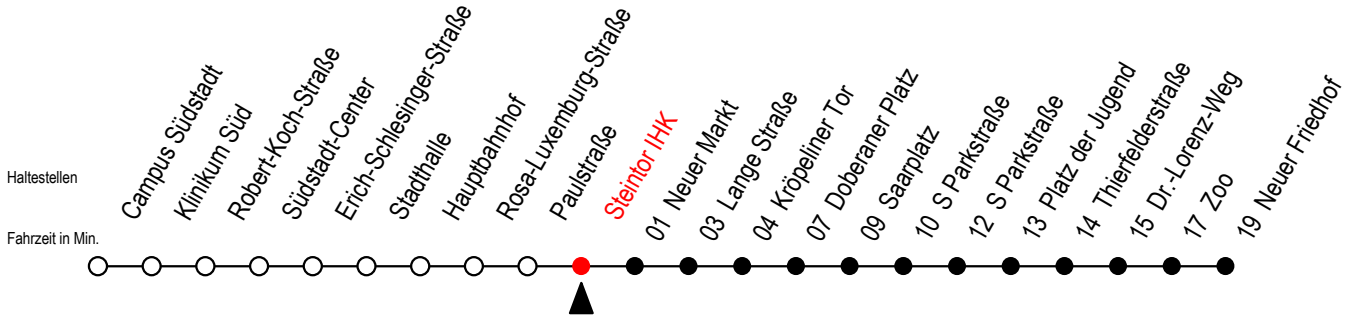

Gültig ab 09.05.2022

Alle Angaben ohne Gewähr

Richtung: Neuer Friedhof

SEV ab ca. 19:30 Uhr zwischen Doberaner Platz und Neuer Friedhof - Zoo

Uhr Montag - Donnerstag

Uhr So. / Fei. - außer 26.5. + 5.6.

4	20	50	4	--	
5	20	52	5	--	
6	22	44	6	--	
7	04	24	44	7	--
8	04	24	44	8	18 48
9	04	24	44	9	18 48
10	04	24	44	10	18 48
11	04	24	44	11	18 48
12	04	24	44	12	18 48
13	04	24	44	13	18 48
14	04	24	44	14	18 48
15	04	24	44	15	18 48
16	04	24	44	16	18 48
17	04	24	44	17	18 48
18	04	24	52	18	18 48
19	22	52 ^R	19	18 48 ^R	
20	12 ^E	20 ^R 50 ^R	20	20 ^R 50 ^R	
21	20 ^R	50 ^R	21	20 ^R 50 ^R	
22	20 ^R	50 ^R	22	20 ^R 50 ^R	
23	20 ^E	50 ^E	23	20 ^E 50 ^E	

R = fährt auf Grund von Bauarbeiten bis Reutershagen - SEV zwischen Doberaner Platz und Neuer Friedhof (Endstelle Zoo Hast. Li. 28)

E = fährt bis Heinrich-Schütz-Str.

Gültig ab 09.05.2022

Alle Angaben ohne Gewähr

Richtung: Neuer Friedhof

Sonntag bis Donnerstag auf gesondertem Aushang

Uhr Freitag

Uhr Samstag

Uhr Feiertag - nur am 26.5 + 5.6.

4	20	50	4	--	4	--				
5	20	52	5	--	5	--				
6	22	44	6	20	50	6	--			
7	04	24	44	7	20	50	7	--		
8	04	24	44	8	20	50	8	18	48	
9	04	24	44	9	20	52	9	18	48	
10	04	24	44	10	22	52	10	18	48	
11	04	24	44	11	22	52	11	18	48	
12	04	24	44	12	22	52	12	18	48	
13	04	24	44	13	22	52	13	18	48	
14	04	24	44	14	22	52	14	18	48	
15	04	24	44	15	22	52	15	18	48	
16	04	24	44	16	22	52	16	18	48	
17	04	24	44	17	22	52	17	18	48	
18	04	24	52	18	22	52	18	18	48	
19	22	52	19	22	52	19	18	48		
20	12 ^E	20	50	20	12 ^E	20	50	20	20	50
21	20	50	21	20	50	21	20	50		
22	20	50	22	20	50	22	20	50		
23	20	50	23	20	50	23	20	50		

E = fährt bis Heinrich-Schütz-Str.