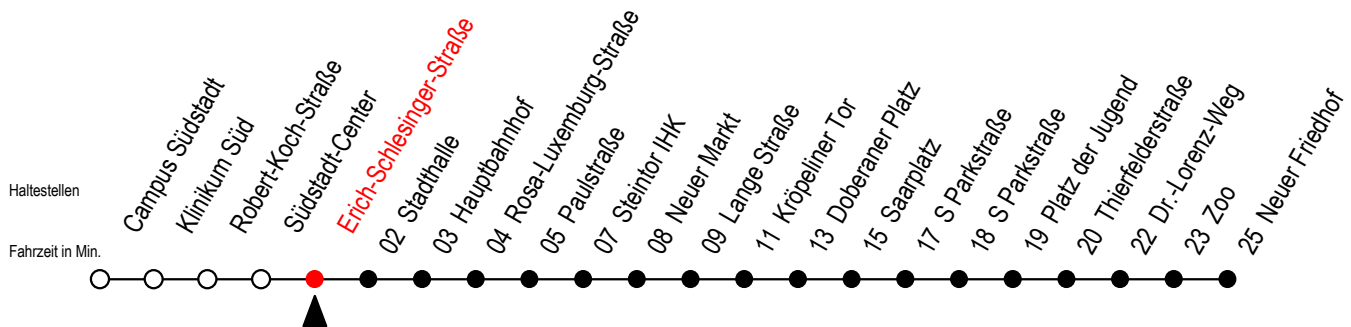

Gültig ab 09.05.2022

Alle Angaben ohne Gewähr

Richtung: Neuer Friedhof

SEV ab ca. 19:30 Uhr zwischen Doberaner Platz und Neuer Friedhof - Zoo

Uhr Montag - Donnerstag

Uhr So. / Fei. - außer 26.5. + 5.6.

4	13	41	4	--
5	11	45	5	--
6	15	37	6	--
7	17	37	7	--
8	17	37	8	10 40
9	17	37	9	10 40
10	17	37	10	10 40
11	17	37	11	10 40
12	17	37	12	10 40
13	17	37	13	10 40
14	17	37	14	10 40
15	17	37	15	10 40
16	17	37	16	10 40
17	17	37	17	10 40
18	17	45	18	10 40
19	15	45 ^R	19	10 40 ^R
20	05 ^E	11 ^R 41 ^R	20	11 ^R 41 ^R
21	11 ^R	41 ^R	21	11 ^R 41 ^R
22	13 ^R	43 ^R	22	13 ^R 43 ^R
23	13 ^E	43 ^E	23	13 ^E 43 ^E
0	03 ^E		0	03 ^E

R = fährt auf Grund von Bauarbeiten bis Reutershagen - SEV zwischen Doberaner Platz und Neuer Friedhof (Endstelle Zoo Hast. Li. 28)

E = fährt bis Heinrich-Schütz-Str.

Servicetelefon: 0381 / 8021900

Gültig ab 09.05.2022

Alle Angaben ohne Gewähr

Richtung: Neuer Friedhof

Sonntag bis Donnerstag auf gesondertem Aushang

Uhr Freitag

Uhr Samstag

Uhr Feiertag - nur am 26.5 + 5.6.

4	13	41	4	--	4	--	
5	11	45	5	--	5	--	
6	15	37 57	6	13 43	6	--	
7	17	37 57	7	13 43	7	--	
8	17	37 57	8	11 41	8	10 40	
9	17	37 57	9	11 45	9	10 40	
10	17	37 57	10	15 45	10	10 40	
11	17	37 57	11	15 45	11	10 40	
12	17	37 57	12	15 45	12	10 40	
13	17	37 57	13	15 45	13	10 40	
14	17	37 57	14	15 45	14	10 40	
15	17	37 57	15	15 45	15	10 40	
16	17	37 57	16	15 45	16	10 40	
17	17	37 57	17	15 45	17	10 40	
18	17	45	18	15 45	18	10 40	
19	15	45	19	15 45	19	10 40	
20	05 ^E	11 41	20	05 ^E	11 41	20	11 41
21	11	41	21	11	41	21	11 41
22	13	43	22	13	43	22	13 43
23	13	43	23	13	43	23	13 43
0	03 ^E		0	03 ^E		0	03 ^E

E = fährt bis Heinrich-Schütz-Str.