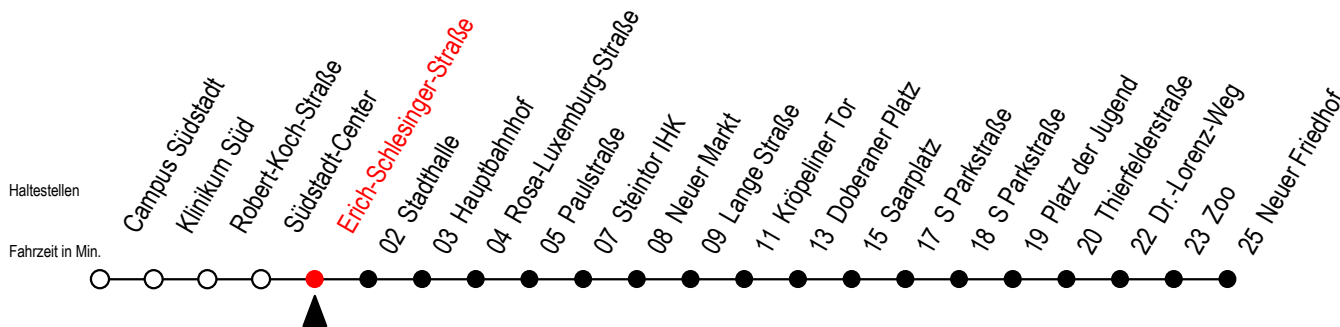

Gültig ab 09.05.2022

Alle Angaben ohne Gewähr

Richtung: Neuer Friedhof

SEV ab ca. 19:30 Uhr zwischen Doberaner Platz und Neuer Friedhof - Zoo

Uhr Montag - Donnerstag

Uhr So. / Fei. - außer 26.5. + 5.6.

4	13	41	4	--
5	11	45	5	--
6	15	37	6	--
7	17	37	7	--
8	17	37	8	10 40
9	17	37	9	10 40
10	17	37	10	10 40
11	17	37	11	10 40
12	17	37	12	10 40
13	17	37	13	10 40
14	17	37	14	10 40
15	17	37	15	10 40
16	17	37	16	10 40
17	17	37	17	10 40
18	17	45	18	10 40
19	15	45 ^R	19	10 40 ^R
20	05 ^E	11 ^R 41 ^R	20	11 ^R 41 ^R
21	11 ^R	41 ^R	21	11 ^R 41 ^R
22	13 ^R	43 ^R	22	13 ^R 43 ^R
23	13 ^E	43 ^E	23	13 ^E 43 ^E
0	03 ^E		0	03 ^E

R = fährt auf Grund von Bauarbeiten bis Reutershagen - SEV zwischen Doberaner Platz und Neuer Friedhof (Endstelle Zoo Hast. Li. 28)

E = fährt bis Heinrich-Schütz-Str.

Servicetelefon: 0381 / 8021900

Gültig ab 09.05.2022

Alle Angaben ohne Gewähr

Richtung: Neuer Friedhof

Sonntag bis Donnerstag auf gesondertem Aushang

Uhr Freitag

Uhr Samstag

Uhr Feiertag - nur am 26.5 + 5.6.

4	13	41	4	--	4	--	
5	11	45	5	--	5	--	
6	15	37 57	6	13 43	6	--	
7	17	37 57	7	13 43	7	--	
8	17	37 57	8	11 41	8	10 40	
9	17	37 57	9	11 45	9	10 40	
10	17	37 57	10	15 45	10	10 40	
11	17	37 57	11	15 45	11	10 40	
12	17	37 57	12	15 45	12	10 40	
13	17	37 57	13	15 45	13	10 40	
14	17	37 57	14	15 45	14	10 40	
15	17	37 57	15	15 45	15	10 40	
16	17	37 57	16	15 45	16	10 40	
17	17	37 57	17	15 45	17	10 40	
18	17	45	18	15 45	18	10 40	
19	15	45	19	15 45	19	10 40	
20	05 ^E	11 41	20	05 ^E	11 41	20	11 41
21	11	41	21	11	41	21	11 41
22	13	43	22	13	43	22	13 43
23	13	43	23	13	43	23	13 43
0	03 ^E		0	03 ^E		0	03 ^E

E = fährt bis Heinrich-Schütz-Str.