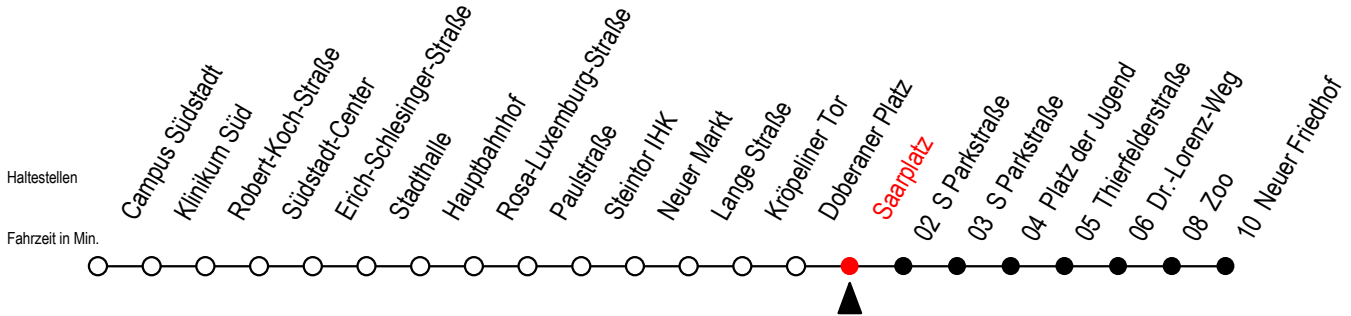

6

Saarplatz

Gültig ab 09.05.2022

Alle Angaben ohne Gewähr

Richtung: Neuer Friedhof

SEV ab ca. 19:30 Uhr zwischen Doberaner Platz und Neuer Friedhof - Zoo

Uhr Montag - Donnerstag

Uhr So. / Fei. - außer 26.5. + 5.6.

| | | | |
|-----------|----------|-----------|-------|
| 3 | 57 | 3 | -- |
| 4 | 32 | 4 | -- |
| 5 | 02 32 52 | 5 | -- |
| 6 | 01 31 53 | 6 | -- |
| 7 | 13 33 53 | 7 | 33 |
| 8 | 13 33 53 | 8 | 03 31 |
| 9 | 13 33 53 | 9 | 01 31 |
| 10 | 13 33 53 | 10 | 01 31 |
| 11 | 13 33 53 | 11 | 01 31 |
| 12 | 13 33 53 | 12 | 01 31 |
| 13 | 13 33 53 | 13 | 01 31 |
| 14 | 13 33 53 | 14 | 01 31 |
| 15 | 13 33 53 | 15 | 01 31 |
| 16 | 13 33 53 | 16 | 01 31 |
| 17 | 13 33 53 | 17 | 01 31 |
| 18 | 13 33 | 18 | 01 31 |
| 19 | 01 31 | 19 | 01 31 |

Gültig ab 09.05.2022

Alle Angaben ohne Gewähr

Richtung: Neuer Friedhof

Sonntag bis Donnerstag auf gesondertem Aushang

Uhr Freitag

Uhr Samstag

Uhr Feiertag - nur am 26.5 + 5.6.

| | | | | | |
|-----------|----------|-----------|-------|-----------|-------|
| 3 | 57 | 3 | -- | 3 | -- |
| 4 | 32 | 4 | -- | 4 | -- |
| 5 | 02 32 52 | 5 | -- | 5 | -- |
| 6 | 01 31 53 | 6 | 03 32 | 6 | -- |
| 7 | 13 33 53 | 7 | 02 32 | 7 | 33 |
| 8 | 13 33 53 | 8 | 02 32 | 8 | 03 31 |
| 9 | 13 33 53 | 9 | 02 32 | 9 | 01 31 |
| 10 | 13 33 53 | 10 | 01 31 | 10 | 01 31 |
| 11 | 13 33 53 | 11 | 01 31 | 11 | 01 31 |
| 12 | 13 33 53 | 12 | 01 31 | 12 | 01 31 |
| 13 | 13 33 53 | 13 | 01 31 | 13 | 01 31 |
| 14 | 13 33 53 | 14 | 01 31 | 14 | 01 31 |
| 15 | 13 33 53 | 15 | 01 31 | 15 | 01 31 |
| 16 | 13 33 53 | 16 | 01 31 | 16 | 01 31 |
| 17 | 13 33 53 | 17 | 01 31 | 17 | 01 31 |
| 18 | 13 33 | 18 | 01 31 | 18 | 01 31 |
| 19 | 01 31 | 19 | 01 31 | 19 | 01 31 |
| 20 | 01 32 | 20 | 01 32 | 20 | 01 32 |
| 21 | 02 32 | 21 | 02 32 | 21 | 02 32 |
| 22 | 02 32 | 22 | 02 32 | 22 | 02 32 |
| 23 | 02 32 | 23 | 02 32 | 23 | 02 32 |
| 0 | 02 | 0 | 02 | 0 | 02 |