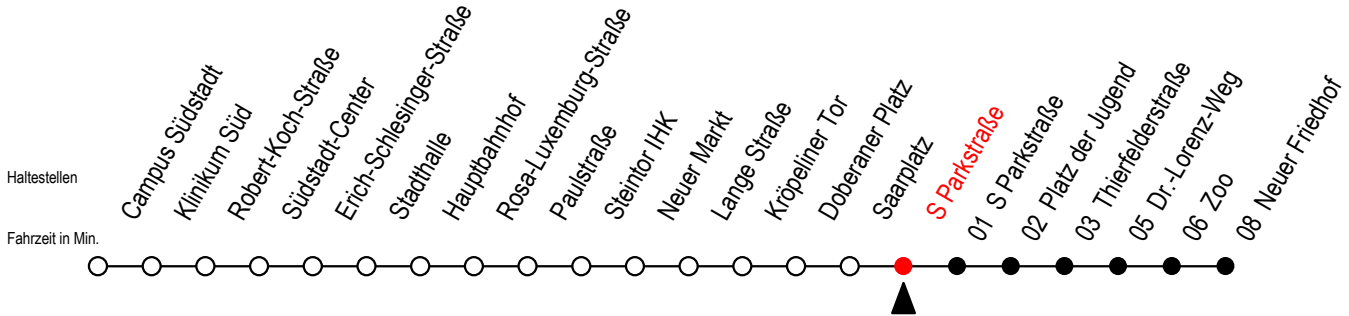

Tram**6****S Parkstraße**

Gültig ab 09.05.2022

Alle Angaben ohne Gewähr

Richtung: Neuer Friedhof

SEV ab ca. 19:30 Uhr zwischen Doberaner Platz und Neuer Friedhof - Zoo

**Uhr Montag - Donnerstag****Uhr So. / Fei. - außer 26.5. + 5.6.**

3	59	3	--
4	33	4	--
5	03 33 54	5	--
6	02 32 54	6	--
7	14 34 54	7	35
8	14 34 54	8	05 32
9	14 34 54	9	02 32
10	14 34 54	10	02 32
11	14 34 54	11	02 32
12	14 34 54	12	02 32
13	14 34 54	13	02 32
14	14 34 54	14	02 32
15	14 34 54	15	02 32
16	14 34 54	16	02 32
17	14 34 54	17	02 32
18	14 34	18	02 32
19	02 32	19	02 32

Gültig ab 09.05.2022

Alle Angaben ohne Gewähr

Richtung: Neuer Friedhof

Sonntag bis Donnerstag auf gesondertem Aushang

Uhr Freitag		Uhr Samstag		Uhr Feiertag - nur am 26.5 + 5.6.	
3	59	3	--	3	--
4	33	4	--	4	--
5	03 33 54	5	--	5	--
6	02 32 54	6	05 33	6	--
7	14 34 54	7	03 33	7	35
8	14 34 54	8	03 33	8	05 32
9	14 34 54	9	03 33	9	02 32
10	14 34 54	10	02 32	10	02 32
11	14 34 54	11	02 32	11	02 32
12	14 34 54	12	02 32	12	02 32
13	14 34 54	13	02 32	13	02 32
14	14 34 54	14	02 32	14	02 32
15	14 34 54	15	02 32	15	02 32
16	14 34 54	16	02 32	16	02 32
17	14 34 54	17	02 32	17	02 32
18	14 34	18	02 32	18	02 32
19	02 32	19	02 32	19	02 32
20	02 33	20	02 33	20	02 33
21	03 33	21	03 33	21	03 33
22	03 33	22	03 33	22	03 33
23	03 33	23	03 33	23	03 33
0	03	0	03	0	03