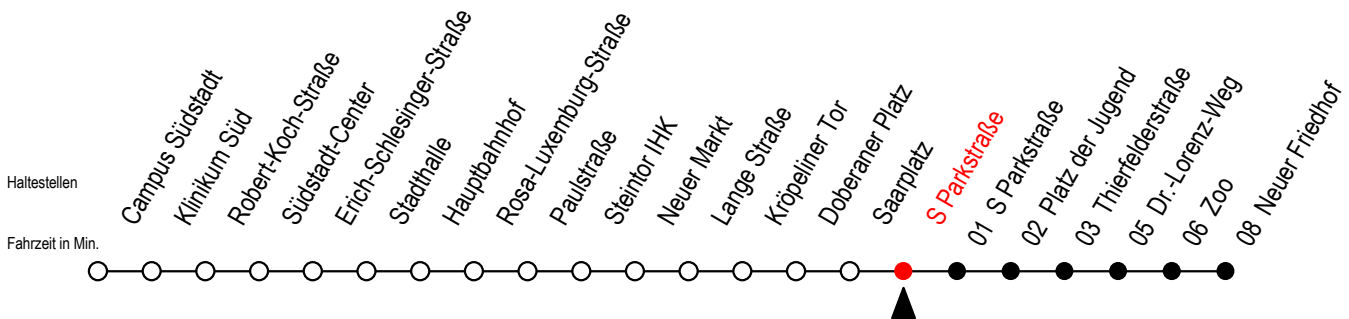

Tram**6****S Parkstraße**

Gültig ab 09.05.2022

Alle Angaben ohne Gewähr

Richtung: Neuer Friedhof

SEV ab ca. 19:30 Uhr zwischen Doberaner Platz und Neuer Friedhof - Zoo

**Uhr Montag - Donnerstag****Uhr So. / Fei. - außer 26.5. + 5.6.**

3	59	3	--
4	33	4	--
5	03 33 54	5	--
6	02 32 54	6	--
7	14 34 54	7	35
8	14 34 54	8	05 32
9	14 34 54	9	02 32
10	14 34 54	10	02 32
11	14 34 54	11	02 32
12	14 34 54	12	02 32
13	14 34 54	13	02 32
14	14 34 54	14	02 32
15	14 34 54	15	02 32
16	14 34 54	16	02 32
17	14 34 54	17	02 32
18	14 34	18	02 32
19	02 32	19	02 32

Gültig ab 09.05.2022

Alle Angaben ohne Gewähr

Richtung: Neuer Friedhof

Sonntag bis Donnerstag auf gesondertem Aushang

Uhr Freitag		Uhr Samstag		Uhr Feiertag - nur am 26.5 + 5.6.	
3	59	3	--	3	--
4	33	4	--	4	--
5	03 33 54	5	--	5	--
6	02 32 54	6	05 33	6	--
7	14 34 54	7	03 33	7	35
8	14 34 54	8	03 33	8	05 32
9	14 34 54	9	03 33	9	02 32
10	14 34 54	10	02 32	10	02 32
11	14 34 54	11	02 32	11	02 32
12	14 34 54	12	02 32	12	02 32
13	14 34 54	13	02 32	13	02 32
14	14 34 54	14	02 32	14	02 32
15	14 34 54	15	02 32	15	02 32
16	14 34 54	16	02 32	16	02 32
17	14 34 54	17	02 32	17	02 32
18	14 34	18	02 32	18	02 32
19	02 32	19	02 32	19	02 32
20	02 33	20	02 33	20	02 33
21	03 33	21	03 33	21	03 33
22	03 33	22	03 33	22	03 33
23	03 33	23	03 33	23	03 33
0	03	0	03	0	03