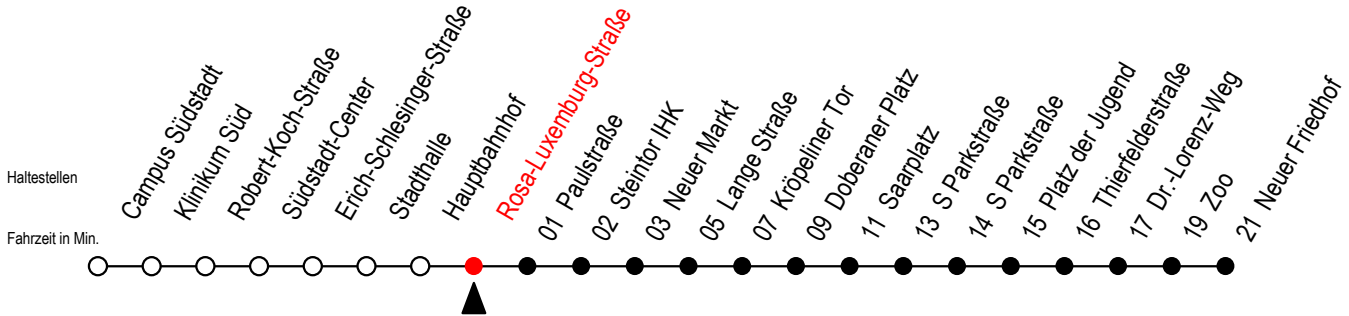

6

Rosa-Luxemburg-Straße

Gültig ab 09.05.2022

Alle Angaben ohne Gewähr

Richtung: Neuer Friedhof

SEV ab ca. 19:30 Uhr zwischen Doberaner Platz und Neuer Friedhof - Zoo

Uhr Montag - Donnerstag

Uhr So. / Fei. - außer 26.5. + 5.6.

4	18	48		4	--	
5	18	49		5	--	
6	19	42		6	--	
7	02	22	42	7	--	
8	02	22	42	8	16	46
9	02	22	42	9	16	46
10	02	22	42	10	16	46
11	02	22	42	11	16	46
12	02	22	42	12	16	46
13	02	22	42	13	16	46
14	02	22	42	14	16	46
15	02	22	42	15	16	46
16	02	22	42	16	16	46
17	02	22	42	17	16	46
18	02	22	49	18	16	46
19	19	49 ^R		19	16	46 ^R
20	09 ^E	18 ^R	48 ^R	20	18 ^R	48 ^R
21	18 ^R	48 ^R		21	18 ^R	48 ^R
22	18 ^R	48 ^R		22	18 ^R	48 ^R
23	18 ^E	48 ^E		23	18 ^E	48 ^E

R = fährt auf Grund von Bauarbeiten bis Reutershagen - SEV zwischen Doberaner Platz und Neuer Friedhof (Endstelle Zoo Hast. Li. 28)

E = fährt bis Heinrich-Schütz-Str.

Gültig ab 09.05.2022

Alle Angaben ohne Gewähr

E = fährt bis Heinrich-Schütz-Str.