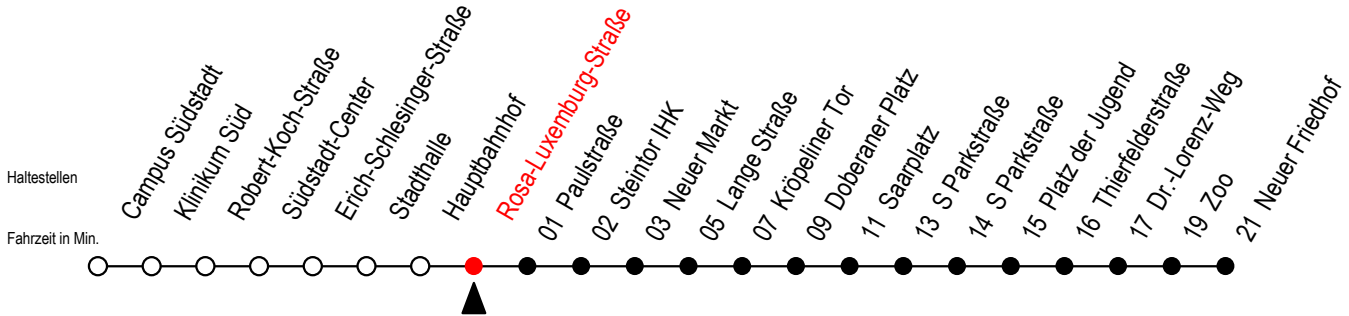

6

Rosa-Luxemburg-Straße

Gültig ab 09.05.2022

Alle Angaben ohne Gewähr

Richtung: Neuer Friedhof

SEV ab ca. 19:30 Uhr zwischen Doberaner Platz und Neuer Friedhof - Zoo

Uhr Montag - Donnerstag

Uhr So. / Fei. - außer 26.5. + 5.6.

R = fährt auf Grund von Bauarbeiten bis Reutershagen - SEV zwischen Doberaner Platz und Neuer Friedhof (Endstelle Zoo Hast. Li. 28)

E = fährt bis Heinrich-Schütz-Str.

Gültig ab 09.05.2022

Alle Angaben ohne Gewähr

Richtung: Neuer Friedhof

Sonntag bis Donnerstag auf gesondertem Aushang

Uhr Freitag

Uhr Samstag

Uhr Feiertag - nur am 26.5 + 5.6.

4	18	48	4	--	4	--				
5	18	49	5	--	5	--				
6	19	42	6	18	48	6	--			
7	02	22	42	7	18	48	7	--		
8	02	22	42	8	18	48	8	16	46	
9	02	22	42	9	18	49	9	16	46	
10	02	22	42	10	19	49	10	16	46	
11	02	22	42	11	19	49	11	16	46	
12	02	22	42	12	19	49	12	16	46	
13	02	22	42	13	19	49	13	16	46	
14	02	22	42	14	19	49	14	16	46	
15	02	22	42	15	19	49	15	16	46	
16	02	22	42	16	19	49	16	16	46	
17	02	22	42	17	19	49	17	16	46	
18	02	22	49	18	19	49	18	16	46	
19	19	49	19	19	49	19	16	46		
20	09 ^E	18	48	20	09 ^E	18	48	20	18	48
21	18	48	21	18	48	21	18	48		
22	18	48	22	18	48	22	18	48		
23	18	48	23	18	48	23	18	48		

E = fährt bis Heinrich-Schütz-Str.