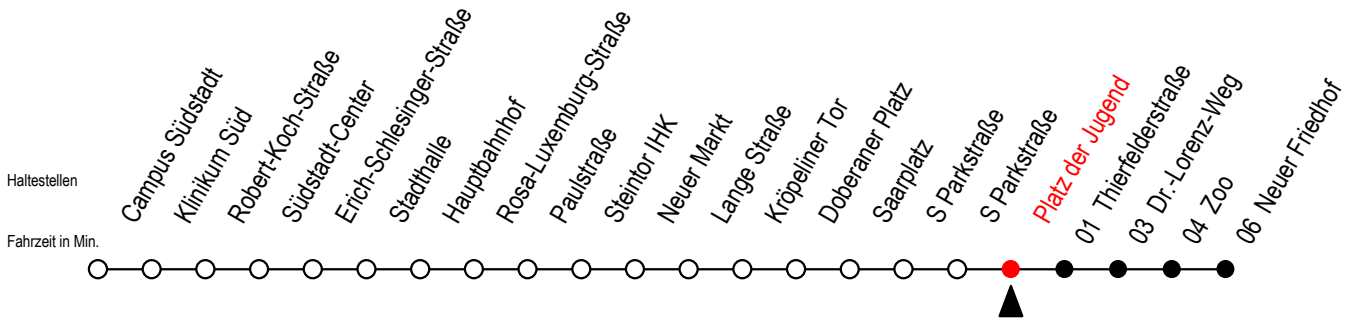

Gültig ab 09.05.2022

Alle Angaben ohne Gewähr

Richtung: Neuer Friedhof

SEV ab ca. 19:30 Uhr zwischen Doberaner Platz und Neuer Friedhof - Zoo

Uhr Montag - Donnerstag

Uhr So. / Fei. - außer 26.5. + 5.6.

4	01 35	4	--
5	05 35 56	5	--
6	05 35 57	6	--
7	17 37 57	7	37
8	17 37 57	8	07 35
9	17 37 57	9	05 35
10	17 37 57	10	05 35
11	17 37 57	11	05 35
12	17 37 57	12	05 35
13	17 37 57	13	05 35
14	17 37 57	14	05 35
15	17 37 57	15	05 35
16	17 37 57	16	05 35
17	17 37 57	17	05 35
18	17 37	18	05 35
19	05 35	19	05 35

Gültig ab 09.05.2022

Alle Angaben ohne Gewähr

Richtung: Neuer Friedhof

Sonntag bis Donnerstag auf gesondertem Aushang

Uhr Freitag			Uhr Samstag			Uhr Feiertag - nur am 26.5 + 5.6.		
4	01	35	4	--		4	--	
5	05	35 56	5	--		5	--	
6	05	35 57	6	07	35	6	--	
7	17	37 57	7	05	35	7	37	
8	17	37 57	8	05	35	8	07	35
9	17	37 57	9	05	35	9	05	35
10	17	37 57	10	05	35	10	05	35
11	17	37 57	11	05	35	11	05	35
12	17	37 57	12	05	35	12	05	35
13	17	37 57	13	05	35	13	05	35
14	17	37 57	14	05	35	14	05	35
15	17	37 57	15	05	35	15	05	35
16	17	37 57	16	05	35	16	05	35
17	17	37 57	17	05	35	17	05	35
18	17	37	18	05	35	18	05	35
19	05	35	19	05	35	19	05	35
20	05	35	20	05	35	20	05	35
21	05	35	21	05	35	21	05	35
22	05	35	22	05	35	22	05	35
23	05	35	23	05	35	23	05	35
0	05		0	05		0	05	