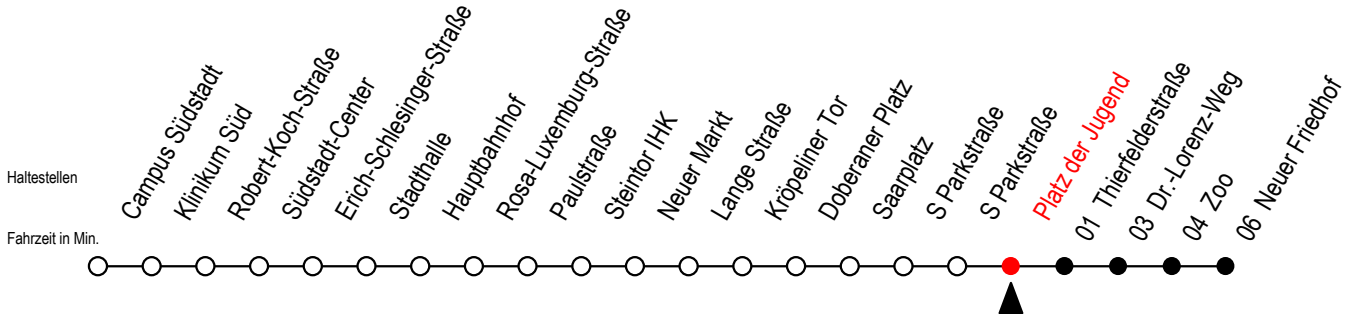

Gültig ab 09.05.2022

Alle Angaben ohne Gewähr

Richtung: Neuer Friedhof

SEV ab ca. 19:30 Uhr zwischen Doberaner Platz und Neuer Friedhof - Zoo

Uhr Montag - Donnerstag

Uhr So. / Fei. - außer 26.5. + 5.6.

4	01 35	4	--
5	05 35 56	5	--
6	05 35 57	6	--
7	17 37 57	7	37
8	17 37 57	8	07 35
9	17 37 57	9	05 35
10	17 37 57	10	05 35
11	17 37 57	11	05 35
12	17 37 57	12	05 35
13	17 37 57	13	05 35
14	17 37 57	14	05 35
15	17 37 57	15	05 35
16	17 37 57	16	05 35
17	17 37 57	17	05 35
18	17 37	18	05 35
19	05 35	19	05 35

Gültig ab 09.05.2022

Alle Angaben ohne Gewähr

Richtung: Neuer Friedhof

Sonntag bis Donnerstag auf gesondertem Aushang

Uhr Freitag			Uhr Samstag			Uhr Feiertag - nur am 26.5 + 5.6.		
4	01	35	4	--		4	--	
5	05	35 56	5	--		5	--	
6	05	35 57	6	07	35	6	--	
7	17	37 57	7	05	35	7	37	
8	17	37 57	8	05	35	8	07	35
9	17	37 57	9	05	35	9	05	35
10	17	37 57	10	05	35	10	05	35
11	17	37 57	11	05	35	11	05	35
12	17	37 57	12	05	35	12	05	35
13	17	37 57	13	05	35	13	05	35
14	17	37 57	14	05	35	14	05	35
15	17	37 57	15	05	35	15	05	35
16	17	37 57	16	05	35	16	05	35
17	17	37 57	17	05	35	17	05	35
18	17	37	18	05	35	18	05	35
19	05	35	19	05	35	19	05	35
20	05	35	20	05	35	20	05	35
21	05	35	21	05	35	21	05	35
22	05	35	22	05	35	22	05	35
23	05	35	23	05	35	23	05	35
0	05		0	05		0	05	