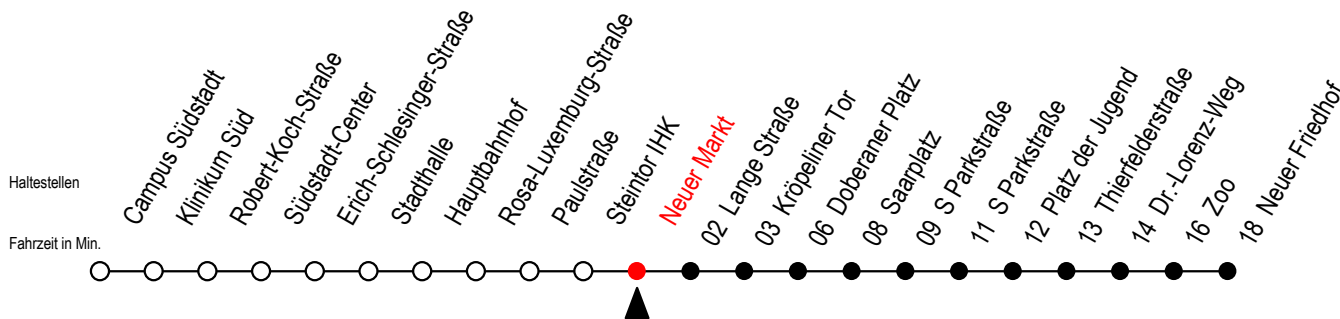

Gültig ab 09.05.2022

Alle Angaben ohne Gewähr

Richtung: Neuer Friedhof

SEV ab ca. 19:30 Uhr zwischen Doberaner Platz und Neuer Friedhof - Zoo

Uhr Montag - Donnerstag

Uhr So. / Fei. - außer 26.5. + 5.6.

4	21	51	4	--	
5	21	53	5	--	
6	23	45	6	--	
7	05	25	45	7	--
8	05	25	45	8	19 49
9	05	25	45	9	19 49
10	05	25	45	10	19 49
11	05	25	45	11	19 49
12	05	25	45	12	19 49
13	05	25	45	13	19 49
14	05	25	45	14	19 49
15	05	25	45	15	19 49
16	05	25	45	16	19 49
17	05	25	45	17	19 49
18	05	25	53	18	19 49
19	23	53 ^R	19	19 49 ^R	
20	13 ^E	21 ^R 51 ^R	20	21 ^R 51 ^R	
21	21 ^R	51 ^R	21	21 ^R 51 ^R	
22	21 ^R	51 ^R	22	21 ^R 51 ^R	
23	21 ^E	51 ^E	23	21 ^E 51 ^E	

R = fährt auf Grund von Bauarbeiten bis Reutershagen - SEV zwischen Doberaner Platz und Neuer Friedhof (Endstelle Zoo Hast. Li. 28)

E = fährt bis Heinrich-Schütz-Str.

Gültig ab 09.05.2022

Alle Angaben ohne Gewähr

Richtung: Neuer Friedhof

Sonntag bis Donnerstag auf gesondertem Aushang

Uhr Freitag				Uhr Samstag				Uhr Feiertag - nur am 26.5 + 5.6.			
4	21	51		4	--			4	--		
5	21	53		5	--			5	--		
6	23	45		6	21	51		6	--		
7	05	25	45	7	21	51		7	--		
8	05	25	45	8	21	51		8	19	49	
9	05	25	45	9	21	53		9	19	49	
10	05	25	45	10	23	53		10	19	49	
11	05	25	45	11	23	53		11	19	49	
12	05	25	45	12	23	53		12	19	49	
13	05	25	45	13	23	53		13	19	49	
14	05	25	45	14	23	53		14	19	49	
15	05	25	45	15	23	53		15	19	49	
16	05	25	45	16	23	53		16	19	49	
17	05	25	45	17	23	53		17	19	49	
18	05	25	53	18	23	53		18	19	49	
19	23	53		19	23	53		19	19	49	
20	13 ^E	21	51	20	13 ^E	21	51	20	21	51	
21	21	51		21	21	51		21	21	51	
22	21	51		22	21	51		22	21	51	
23	21	51		23	21	51		23	21	51	

E = fährt bis Heinrich-Schütz-Str.