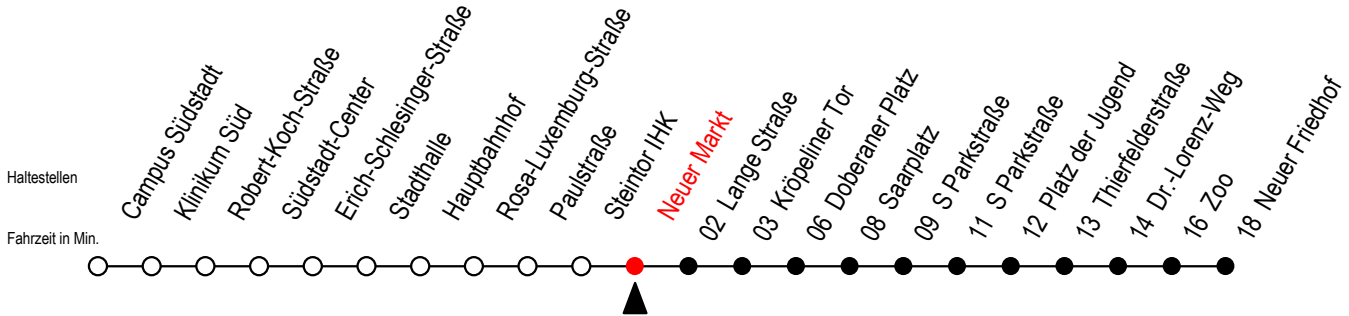

Gültig ab 09.05.2022

Alle Angaben ohne Gewähr

Richtung: Neuer Friedhof

SEV ab ca. 19:30 Uhr zwischen Doberaner Platz und Neuer Friedhof - Zoo

Uhr Montag - Donnerstag

Uhr So. / Fei. - außer 26.5. + 5.6.

4	21	51	4	--	
5	21	53	5	--	
6	23	45	6	--	
7	05	25	45	7	--
8	05	25	45	8	19 49
9	05	25	45	9	19 49
10	05	25	45	10	19 49
11	05	25	45	11	19 49
12	05	25	45	12	19 49
13	05	25	45	13	19 49
14	05	25	45	14	19 49
15	05	25	45	15	19 49
16	05	25	45	16	19 49
17	05	25	45	17	19 49
18	05	25	53	18	19 49
19	23	53 ^R	19	19 49 ^R	
20	13 ^E	21 ^R 51 ^R	20	21 ^R 51 ^R	
21	21 ^R	51 ^R	21	21 ^R 51 ^R	
22	21 ^R	51 ^R	22	21 ^R 51 ^R	
23	21 ^E	51 ^E	23	21 ^E 51 ^E	

R = fährt auf Grund von Bauarbeiten bis Reutershagen - SEV zwischen Doberaner Platz und Neuer Friedhof (Endstelle Zoo Hast. Li. 28)

E = fährt bis Heinrich-Schütz-Str.

Gültig ab 09.05.2022

Alle Angaben ohne Gewähr

Richtung: Neuer Friedhof

Sonntag bis Donnerstag auf gesondertem Aushang

Uhr Freitag				Uhr Samstag				Uhr Feiertag - nur am 26.5 + 5.6.			
4	21	51		4	--			4	--		
5	21	53		5	--			5	--		
6	23	45		6	21	51		6	--		
7	05	25	45	7	21	51		7	--		
8	05	25	45	8	21	51		8	19	49	
9	05	25	45	9	21	53		9	19	49	
10	05	25	45	10	23	53		10	19	49	
11	05	25	45	11	23	53		11	19	49	
12	05	25	45	12	23	53		12	19	49	
13	05	25	45	13	23	53		13	19	49	
14	05	25	45	14	23	53		14	19	49	
15	05	25	45	15	23	53		15	19	49	
16	05	25	45	16	23	53		16	19	49	
17	05	25	45	17	23	53		17	19	49	
18	05	25	53	18	23	53		18	19	49	
19	23	53		19	23	53		19	19	49	
20	13 ^E	21	51	20	13 ^E	21	51	20	21	51	
21	21	51		21	21	51		21	21	51	
22	21	51		22	21	51		22	21	51	
23	21	51		23	21	51		23	21	51	

E = fährt bis Heinrich-Schütz-Str.