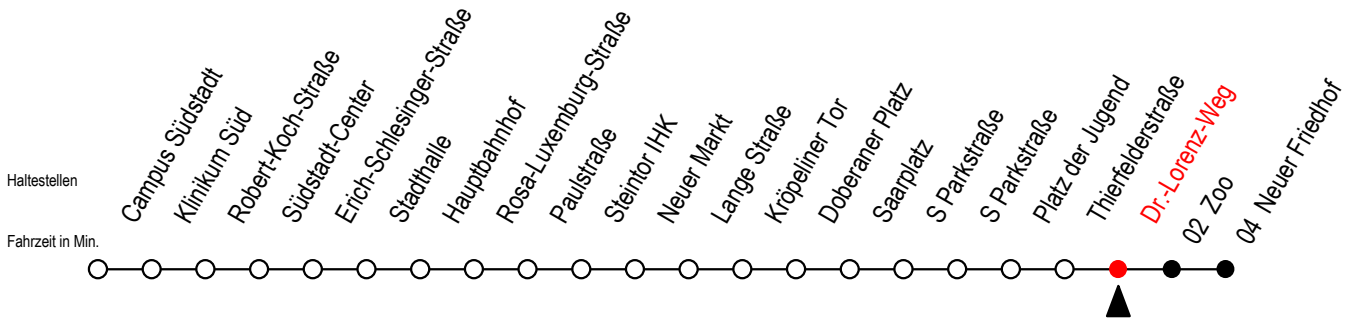

Gültig ab 09.05.2022

Alle Angaben ohne Gewähr

Richtung: Neuer Friedhof

SEV ab ca. 19:30 Uhr zwischen Doberaner Platz und Neuer Friedhof - Zoo

Uhr Montag - Donnerstag

Uhr So. / Fei. - außer 26.5. + 5.6.

4	03	38	4	--		
5	08	38	59	5	--	
6	07	37	59	6	--	
7	19	39	59	7	39	
8	19	39	59	8	09	37
9	19	39	59	9	07	37
10	19	39	59	10	07	37
11	19	39	59	11	07	37
12	19	39	59	12	07	37
13	19	39	59	13	07	37
14	19	39	59	14	07	37
15	19	39	59	15	07	37
16	19	39	59	16	07	37
17	19	39	59	17	07	37
18	19	39		18	07	37
19	07	37		19	07	37

Gültig ab 09.05.2022

Alle Angaben ohne Gewähr

Richtung: Neuer Friedhof

Sonntag bis Donnerstag auf gesondertem Aushang

Uhr Freitag			Uhr Samstag			Uhr Feiertag - nur am 26.5 + 5.6.		
4	03	38	4	--	--	4	--	--
5	08	38 59	5	--	--	5	--	--
6	07	37 59	6	09	38	6	--	--
7	19	39 59	7	08	38	7	39	--
8	19	39 59	8	08	38	8	09	37
9	19	39 59	9	08	38	9	07	37
10	19	39 59	10	07	37	10	07	37
11	19	39 59	11	07	37	11	07	37
12	19	39 59	12	07	37	12	07	37
13	19	39 59	13	07	37	13	07	37
14	19	39 59	14	07	37	14	07	37
15	19	39 59	15	07	37	15	07	37
16	19	39 59	16	07	37	16	07	37
17	19	39 59	17	07	37	17	07	37
18	19	39	18	07	37	18	07	37
19	07	37	19	07	37	19	07	37
20	07	38	20	07	38	20	07	38
21	08	38	21	08	38	21	08	38
22	08	38	22	08	38	22	08	38
23	08	38	23	08	38	23	08	38
0	08		0	08		0	08	