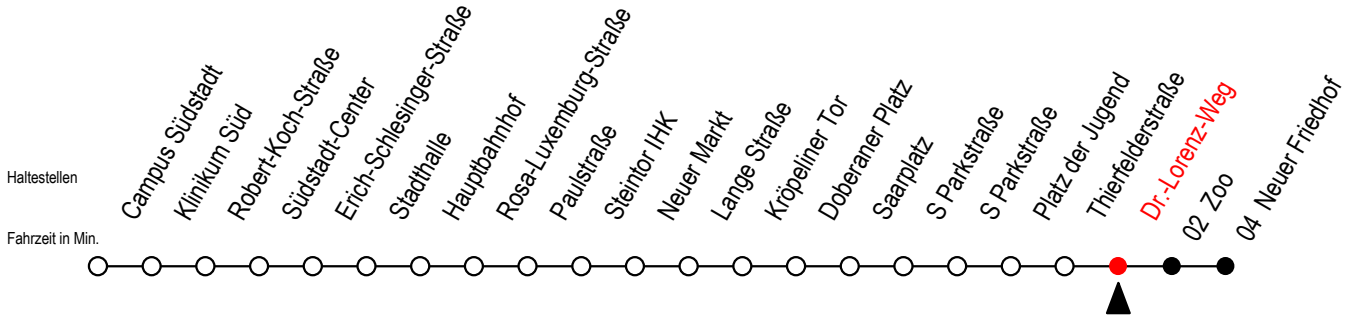

Gültig ab 09.05.2022

Alle Angaben ohne Gewähr

Richtung: Neuer Friedhof

SEV ab ca. 19:30 Uhr zwischen Doberaner Platz und Neuer Friedhof - Zoo

Uhr Montag - Donnerstag

Uhr So. / Fei. - außer 26.5. + 5.6.

4	03	38	4	--		
5	08	38	59	5	--	
6	07	37	59	6	--	
7	19	39	59	7	39	
8	19	39	59	8	09	37
9	19	39	59	9	07	37
10	19	39	59	10	07	37
11	19	39	59	11	07	37
12	19	39	59	12	07	37
13	19	39	59	13	07	37
14	19	39	59	14	07	37
15	19	39	59	15	07	37
16	19	39	59	16	07	37
17	19	39	59	17	07	37
18	19	39		18	07	37
19	07	37		19	07	37

Gültig ab 09.05.2022

Alle Angaben ohne Gewähr

Richtung: Neuer Friedhof

Sonntag bis Donnerstag auf gesondertem Aushang

Uhr Freitag			Uhr Samstag			Uhr Feiertag - nur am 26.5 + 5.6.		
4	03	38	4	--	--	4	--	--
5	08	38 59	5	--	--	5	--	--
6	07	37 59	6	09	38	6	--	--
7	19	39 59	7	08	38	7	39	--
8	19	39 59	8	08	38	8	09	37
9	19	39 59	9	08	38	9	07	37
10	19	39 59	10	07	37	10	07	37
11	19	39 59	11	07	37	11	07	37
12	19	39 59	12	07	37	12	07	37
13	19	39 59	13	07	37	13	07	37
14	19	39 59	14	07	37	14	07	37
15	19	39 59	15	07	37	15	07	37
16	19	39 59	16	07	37	16	07	37
17	19	39 59	17	07	37	17	07	37
18	19	39	18	07	37	18	07	37
19	07	37	19	07	37	19	07	37
20	07	38	20	07	38	20	07	38
21	08	38	21	08	38	21	08	38
22	08	38	22	08	38	22	08	38
23	08	38	23	08	38	23	08	38
0	08		0	08		0	08	