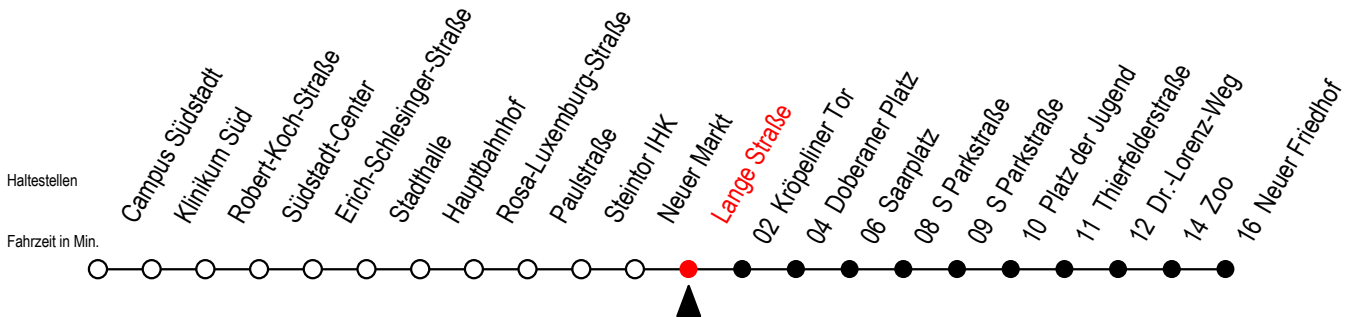

Gültig ab 09.05.2022

Alle Angaben ohne Gewähr

Richtung: Neuer Friedhof

SEV ab ca. 19:30 Uhr zwischen Doberaner Platz und Neuer Friedhof - Zoo

Uhr Montag - Donnerstag

Uhr So. / Fei. - außer 26.5. + 5.6.

4	23	53	4	--		
5	23	55	5	--		
6	25	47	6	--		
7	07	27	47	7	--	
8	07	27	47	8	22	52
9	07	27	47	9	22	52
10	07	27	47	10	22	52
11	07	27	47	11	22	52
12	07	27	47	12	22	52
13	07	27	47	13	22	52
14	07	27	47	14	22	52
15	07	27	47	15	22	52
16	07	27	47	16	22	52
17	07	27	47	17	22	52
18	07	27	55	18	22	52
19	25	55 ^R	19	22	52 ^R	
20	14 ^E	23 ^R	53 ^R	20	23 ^R	53 ^R
21	23 ^R	53 ^R	21	23 ^R	53 ^R	
22	23 ^R	53 ^R	22	23 ^R	53 ^R	
23	23 ^E	53 ^E	23	23 ^E	53 ^E	

R = fährt auf Grund von Bauarbeiten bis Reutershagen - SEV zwischen Doberaner Platz und Neuer Friedhof (Endstelle Zoo Hast. Li. 28)

E = fährt bis Heinrich-Schütz-Str.

Gültig ab 09.05.2022

Alle Angaben ohne Gewähr

Richtung: Neuer Friedhof

Sonntag bis Donnerstag auf gesondertem Aushang

Uhr Freitag

Uhr Samstag

Uhr Feiertag - nur am 26.5 + 5.6.

4	23	53	4	--	4	--				
5	23	55	5	--	5	--				
6	25	47	6	23	53	6	--			
7	07	27	47	7	23	53	7	--		
8	07	27	47	8	23	53	8	22	52	
9	07	27	47	9	23	55	9	22	52	
10	07	27	47	10	25	55	10	22	52	
11	07	27	47	11	25	55	11	22	52	
12	07	27	47	12	25	55	12	22	52	
13	07	27	47	13	25	55	13	22	52	
14	07	27	47	14	25	55	14	22	52	
15	07	27	47	15	25	55	15	22	52	
16	07	27	47	16	25	55	16	22	52	
17	07	27	47	17	25	55	17	22	52	
18	07	27	55	18	25	55	18	22	52	
19	25	55	19	25	55	19	22	52		
20	14 ^E	23	53	20	14 ^E	23	53	20	23	53
21	23	53	21	23	53	21	23	53		
22	23	53	22	23	53	22	23	53		
23	23	53	23	23	53	23	23	53		

E = fährt bis Heinrich-Schütz-Str.