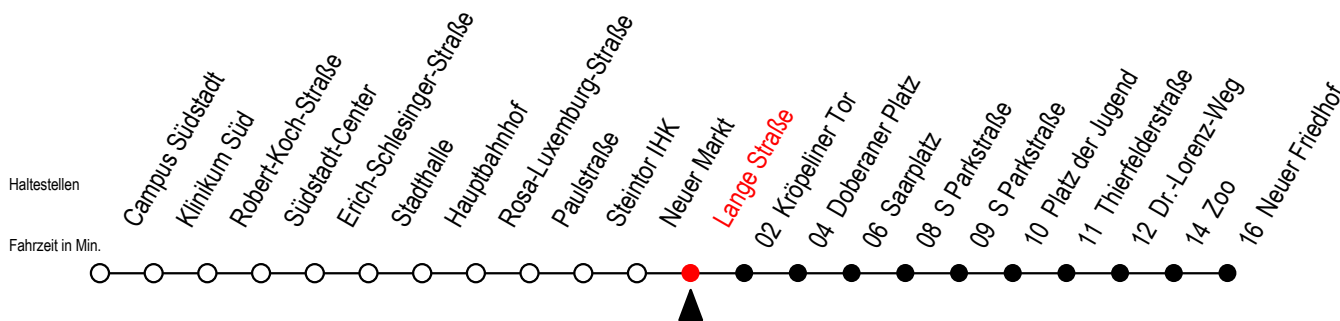

Gültig ab 09.05.2022

Alle Angaben ohne Gewähr

Richtung: Neuer Friedhof

SEV ab ca. 19:30 Uhr zwischen Doberaner Platz und Neuer Friedhof - Zoo

Uhr Montag - Donnerstag

Uhr So. / Fei. - außer 26.5. + 5.6.

4	23	53	4	--		
5	23	55	5	--		
6	25	47	6	--		
7	07	27	47	7	--	
8	07	27	47	8	22	52
9	07	27	47	9	22	52
10	07	27	47	10	22	52
11	07	27	47	11	22	52
12	07	27	47	12	22	52
13	07	27	47	13	22	52
14	07	27	47	14	22	52
15	07	27	47	15	22	52
16	07	27	47	16	22	52
17	07	27	47	17	22	52
18	07	27	55	18	22	52
19	25	55 ^R	19	22	52 ^R	
20	14 ^E	23 ^R	53 ^R	20	23 ^R	53 ^R
21	23 ^R	53 ^R	21	23 ^R	53 ^R	
22	23 ^R	53 ^R	22	23 ^R	53 ^R	
23	23 ^E	53 ^E	23	23 ^E	53 ^E	

R = fährt auf Grund von Bauarbeiten bis Reutershagen - SEV zwischen Doberaner Platz und Neuer Friedhof (Endstelle Zoo Hast. Li. 28)

E = fährt bis Heinrich-Schütz-Str.

Gültig ab 09.05.2022

Alle Angaben ohne Gewähr

Richtung: Neuer Friedhof

Sonntag bis Donnerstag auf gesondertem Aushang

Uhr Freitag

Uhr Samstag

Uhr Feiertag - nur am 26.5 + 5.6.

4	23	53	4	--	4	--				
5	23	55	5	--	5	--				
6	25	47	6	23	53	6	--			
7	07	27	47	7	23	53	7	--		
8	07	27	47	8	23	53	8	22	52	
9	07	27	47	9	23	55	9	22	52	
10	07	27	47	10	25	55	10	22	52	
11	07	27	47	11	25	55	11	22	52	
12	07	27	47	12	25	55	12	22	52	
13	07	27	47	13	25	55	13	22	52	
14	07	27	47	14	25	55	14	22	52	
15	07	27	47	15	25	55	15	22	52	
16	07	27	47	16	25	55	16	22	52	
17	07	27	47	17	25	55	17	22	52	
18	07	27	55	18	25	55	18	22	52	
19	25	55	19	25	55	19	22	52		
20	14 ^E	23	53	20	14 ^E	23	53	20	23	53
21	23	53	21	23	53	21	23	53		
22	23	53	22	23	53	22	23	53		
23	23	53	23	23	53	23	23	53		

E = fährt bis Heinrich-Schütz-Str.