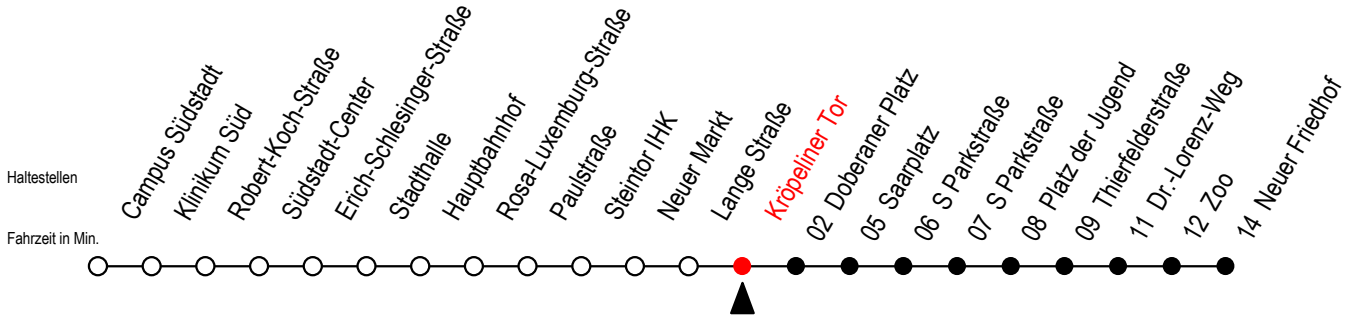

Gültig ab 09.05.2022

Alle Angaben ohne Gewähr

Richtung: Neuer Friedhof

SEV ab ca. 19:30 Uhr zwischen Doberaner Platz und Neuer Friedhof - Zoo

**Uhr Montag - Donnerstag**

**Uhr So. / Fei. - außer 26.5. + 5.6.**

R = fährt auf Grund von Bauarbeiten bis Reutershagen - SEV zwischen Doberaner Platz und Neuer Friedhof (Endstelle Zoo Hast. Li. 28)

E = fährt bis Heinrich-Schütz-Str.

Gültig ab 09.05.2022

Alle Angaben ohne Gewähr

Richtung: Neuer Friedhof

Sonntag bis Donnerstag auf gesondertem Aushang

Uhr Freitag				Uhr Samstag				Uhr Feiertag - nur am 26.5 + 5.6.			
4	24	54		4	--			4	--		
5	24	56		5	--			5	--		
6	26	48		6	24	54		6	--		
7	08	28	48	7	24	54		7	--		
8	08	28	48	8	24	54		8	23	53	
9	08	28	48	9	24	56		9	23	53	
10	08	28	48	10	26	56		10	23	53	
11	08	28	48	11	26	56		11	23	53	
12	08	28	48	12	26	56		12	23	53	
13	08	28	48	13	26	56		13	23	53	
14	08	28	48	14	26	56		14	23	53	
15	08	28	48	15	26	56		15	23	53	
16	08	28	48	16	26	56		16	23	53	
17	08	28	48	17	26	56		17	23	53	
18	08	28	56	18	26	56		18	23	53	
19	26	56		19	26	56		19	23	53	
20	16 <sup>E</sup>	24	54	20	16 <sup>E</sup>	24	54	20	24	54	
21	24	54		21	24	54		21	24	54	
22	24	54		22	24	54		22	24	54	
23	24	54		23	24	54		23	24	54	

E = fährt bis Heinrich-Schütz-Str.