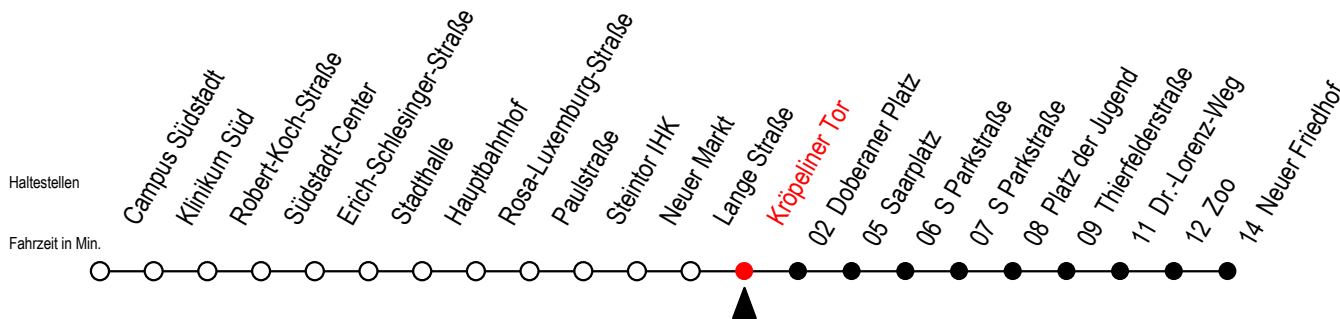

Gültig ab 09.05.2022

Alle Angaben ohne Gewähr

Richtung: Neuer Friedhof

SEV ab ca. 19:30 Uhr zwischen Doberaner Platz und Neuer Friedhof - Zoo

**Uhr Montag - Donnerstag**

**Uhr So. / Fei. - außer 26.5. + 5.6.**

<b>4</b>	24	54		<b>4</b>	--
<b>5</b>	24	56		<b>5</b>	--
<b>6</b>	26	48		<b>6</b>	--
<b>7</b>	08	28	48	<b>7</b>	--
<b>8</b>	08	28	48	<b>8</b>	23 53
<b>9</b>	08	28	48	<b>9</b>	23 53
<b>10</b>	08	28	48	<b>10</b>	23 53
<b>11</b>	08	28	48	<b>11</b>	23 53
<b>12</b>	08	28	48	<b>12</b>	23 53
<b>13</b>	08	28	48	<b>13</b>	23 53
<b>14</b>	08	28	48	<b>14</b>	23 53
<b>15</b>	08	28	48	<b>15</b>	23 53
<b>16</b>	08	28	48	<b>16</b>	23 53
<b>17</b>	08	28	48	<b>17</b>	23 53
<b>18</b>	08	28	56	<b>18</b>	23 53
<b>19</b>	26	56 <sup>R</sup>		<b>19</b>	23 53 <sup>R</sup>
<b>20</b>	16 <sup>E</sup>	24 <sup>R</sup>	54 <sup>R</sup>	<b>20</b>	24 <sup>R</sup> 54 <sup>R</sup>
<b>21</b>	24 <sup>R</sup>	54 <sup>R</sup>		<b>21</b>	24 <sup>R</sup> 54 <sup>R</sup>
<b>22</b>	24 <sup>R</sup>	54 <sup>R</sup>		<b>22</b>	24 <sup>R</sup> 54 <sup>R</sup>
<b>23</b>	24 <sup>E</sup>	54 <sup>E</sup>		<b>23</b>	24 <sup>E</sup> 54 <sup>E</sup>

R = fährt auf Grund von Bauarbeiten bis Reutershagen - SEV zwischen Doberaner Platz und Neuer Friedhof (Endstelle Zoo Hast. Li. 28)

E = fährt bis Heinrich-Schütz-Str.

Gültig ab 09.05.2022

Alle Angaben ohne Gewähr

E = fährt bis Heinrich-Schütz-Str.