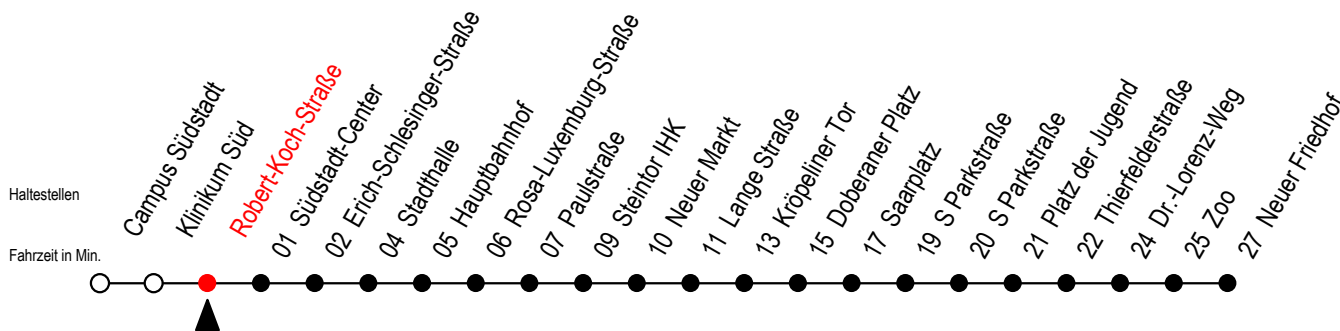

Gültig ab 09.05.2022

Alle Angaben ohne Gewähr

Richtung: Neuer Friedhof

SEV ab ca. 19:30 Uhr zwischen Doberaner Platz und Neuer Friedhof - Zoo

Uhr Montag - Donnerstag

Uhr So. / Fei. - außer 26.5. + 5.6.

4	12 40	4	--
5	10 43	5	--
6	13 35 55	6	--
7	15 35 55	7	--
8	15 35 55	8	08 38
9	15 35 55	9	08 38
10	15 35 55	10	08 38
11	15 35 55	11	08 38
12	15 35 55	12	08 38
13	15 35 55	13	08 38
14	15 35 55	14	08 38
15	15 35 55	15	08 38
16	15 35 55	16	08 38
17	15 35 55	17	08 38
18	15 43	18	08 38
19	13 43 ^R	19	08 38 ^R
20	03 ^E 10 ^R 40 ^R	20	10 ^R 40 ^R
21	10 ^R 40 ^R	21	10 ^R 40 ^R
22	12 ^R 42 ^R	22	12 ^R 42 ^R
23	12 ^E 42 ^E	23	12 ^E 42 ^E
0	01 ^E	0	01 ^E

R = fährt auf Grund von Bauarbeiten bis Reutershagen - SEV zwischen Doberaner Platz und Neuer Friedhof (Endstelle Zoo Hast. Li. 28)

E = fährt bis Heinrich-Schütz-Str.

Gültig ab 09.05.2022

Alle Angaben ohne Gewähr

Richtung: Neuer Friedhof

Sonntag bis Donnerstag auf gesondertem Aushang

Uhr Freitag

Uhr Samstag

Uhr Feiertag - nur am 26.5 + 5.6.

4	12 40	4	--	4	--
5	10 43	5	--	5	--
6	13 35 55	6	12 42	6	--
7	15 35 55	7	12 42	7	--
8	15 35 55	8	10 40	8	08 38
9	15 35 55	9	10 43	9	08 38
10	15 35 55	10	13 43	10	08 38
11	15 35 55	11	13 43	11	08 38
12	15 35 55	12	13 43	12	08 38
13	15 35 55	13	13 43	13	08 38
14	15 35 55	14	13 43	14	08 38
15	15 35 55	15	13 43	15	08 38
16	15 35 55	16	13 43	16	08 38
17	15 35 55	17	13 43	17	08 38
18	15 43	18	13 43	18	08 38
19	13 43	19	13 43	19	08 38
20	03 ^E 10 40	20	03 ^E 10 40	20	10 40
21	10 40	21	10 40	21	10 40
22	12 42	22	12 42	22	12 42
23	12 42	23	12 42	23	12 42
0	01 ^E	0	01 ^E	0	01 ^E

E = fährt bis Heinrich-Schütz-Str.