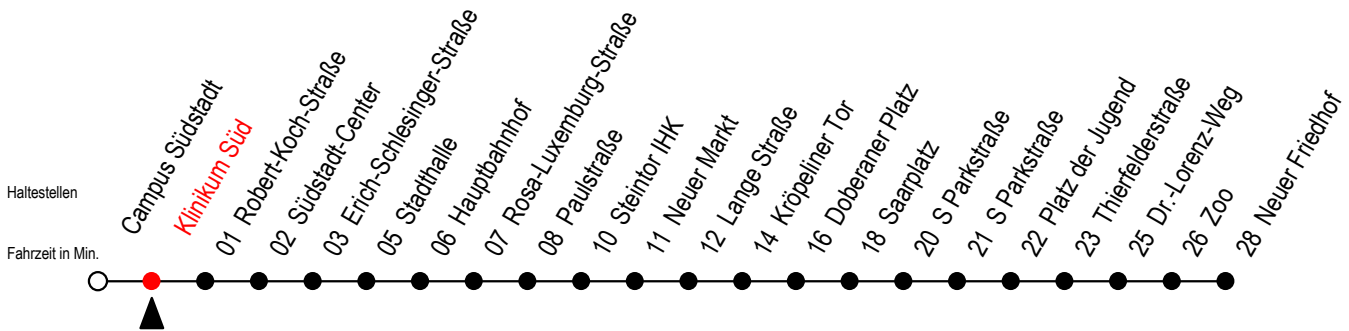

Gültig ab 09.05.2022

Alle Angaben ohne Gewähr

Richtung: Neuer Friedhof

SEV ab ca. 19:30 Uhr zwischen Doberaner Platz und Neuer Friedhof - Zoo

**R** = fährt auf Grund von Bauarbeiten bis Reutershagen - SEV zwischen Doberaner Platz und Neuer Friedhof (Endstelle Zoo Hast. Li. 28)

**E** = fährt bis Heinrich-Schütz-Str.

Servicetelefon: 0381 / 8021900

Gültig ab 09.05.2022

Alle Angaben ohne Gewähr

Richtung: Neuer Friedhof

Sonntag bis Donnerstag auf gesondertem Aushang

Uhr Freitag

Uhr Samstag

Uhr Feiertag - nur am 26.5 + 5.6.

4	11 39	4	--	4	--
5	09 42	5	--	5	--
6	12 34 54	6	11 41	6	--
7	14 34 54	7	11 41	7	--
8	14 34 54	8	09 39	8	07 37
9	14 34 54	9	09 42	9	07 37
10	14 34 54	10	12 42	10	07 37
11	14 34 54	11	12 42	11	07 37
12	14 34 54	12	12 42	12	07 37
13	14 34 54	13	12 42	13	07 37
14	14 34 54	14	12 42	14	07 37
15	14 34 54	15	12 42	15	07 37
16	14 34 54	16	12 42	16	07 37
17	14 34 54	17	12 42	17	07 37
18	14 42	18	12 42	18	07 37
19	12 42	19	12 42	19	07 37
20	02 <sup>E</sup> 09 39	20	02 <sup>E</sup> 09 39	20	09 39
21	09 39	21	09 39	21	09 39
22	11 41	22	11 41	22	11 41
23	11 41	23	11 41	23	11 41
0	00 <sup>E</sup>	0	00 <sup>E</sup>	0	00 <sup>E</sup>

E = fährt bis Heinrich-Schütz-Str.