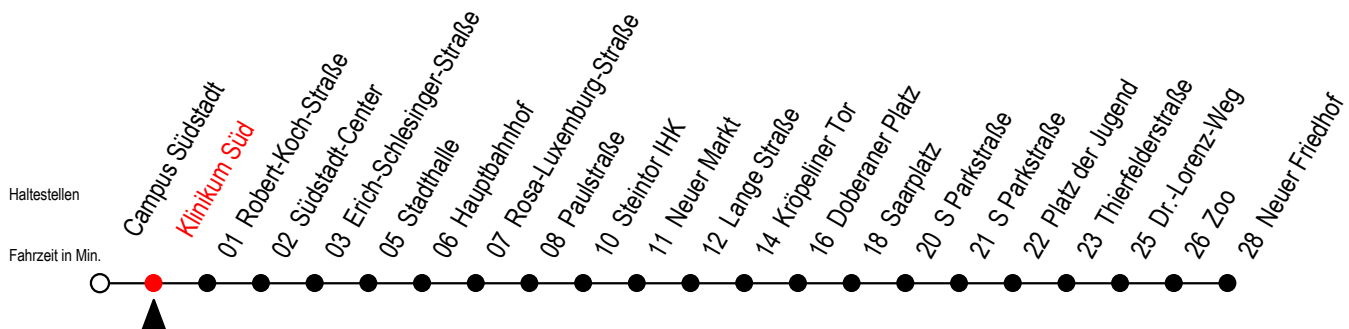

Gültig ab 09.05.2022

Alle Angaben ohne Gewähr

Richtung: Neuer Friedhof

SEV ab ca. 19:30 Uhr zwischen Doberaner Platz und Neuer Friedhof - Zoo

**R** = fährt auf Grund von Bauarbeiten bis Reutershagen - SEV zwischen Doberaner Platz und Neuer Friedhof (Endstelle Zoo Hast. Li. 28)

**E** = fährt bis Heinrich-Schütz-Str.

Servicetelefon: 0381 / 8021900

Gültig ab 09.05.2022

Alle Angaben ohne Gewähr

Richtung: Neuer Friedhof

Sonntag bis Donnerstag auf gesondertem Aushang

Uhr Freitag

Uhr Samstag

Uhr Feiertag - nur am 26.5 + 5.6.

4	11 39	4	--	4	--
5	09 42	5	--	5	--
6	12 34 54	6	11 41	6	--
7	14 34 54	7	11 41	7	--
8	14 34 54	8	09 39	8	07 37
9	14 34 54	9	09 42	9	07 37
10	14 34 54	10	12 42	10	07 37
11	14 34 54	11	12 42	11	07 37
12	14 34 54	12	12 42	12	07 37
13	14 34 54	13	12 42	13	07 37
14	14 34 54	14	12 42	14	07 37
15	14 34 54	15	12 42	15	07 37
16	14 34 54	16	12 42	16	07 37
17	14 34 54	17	12 42	17	07 37
18	14 42	18	12 42	18	07 37
19	12 42	19	12 42	19	07 37
20	02 <sup>E</sup> 09 39	20	02 <sup>E</sup> 09 39	20	09 39
21	09 39	21	09 39	21	09 39
22	11 41	22	11 41	22	11 41
23	11 41	23	11 41	23	11 41
0	00 <sup>E</sup>	0	00 <sup>E</sup>	0	00 <sup>E</sup>

E = fährt bis Heinrich-Schütz-Str.