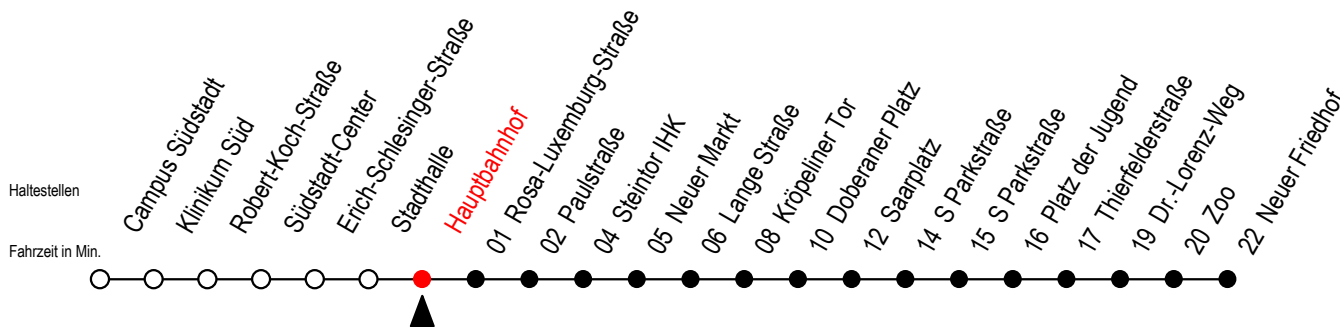

Gültig ab 09.05.2022

Alle Angaben ohne Gewähr

Richtung: Neuer Friedhof

SEV ab ca. 19:30 Uhr zwischen Doberaner Platz und Neuer Friedhof - Zoo

Uhr Montag - Donnerstag

Uhr So. / Fei. - außer 26.5. + 5.6.

4	17	47	4	--	
5	17	48	5	--	
6	18	41	6	--	
7	01	21	41	7	--
8	01	21	41	8	15 45
9	01	21	41	9	15 45
10	01	21	41	10	15 45
11	01	21	41	11	15 45
12	01	21	41	12	15 45
13	01	21	41	13	15 45
14	01	21	41	14	15 45
15	01	21	41	15	15 45
16	01	21	41	16	15 45
17	01	21	41	17	15 45
18	01	21	48	18	15 45
19	18	48 <sup>R</sup>	19	15 45 <sup>R</sup>	
20	08 <sup>E</sup>	17 <sup>R</sup> 47 <sup>R</sup>	20	17 <sup>R</sup> 47 <sup>R</sup>	
21	17 <sup>R</sup>	47 <sup>R</sup>	21	17 <sup>R</sup> 47 <sup>R</sup>	
22	17 <sup>R</sup>	47 <sup>R</sup>	22	17 <sup>R</sup> 47 <sup>R</sup>	
23	17 <sup>E</sup>	47 <sup>E</sup>	23	17 <sup>E</sup> 47 <sup>E</sup>	

R = fährt auf Grund von Bauarbeiten bis Reutershagen - SEV zwischen Doberaner Platz und Neuer Friedhof (Endstelle Zoo Hast. Li. 28)

E = fährt bis Heinrich-Schütz-Str.

Gültig ab 09.05.2022

Alle Angaben ohne Gewähr

Richtung: Neuer Friedhof

Sonntag bis Donnerstag auf gesondertem Aushang

**Uhr Freitag**

**Uhr Samstag**

**Uhr Feiertag - nur am 26.5 + 5.6.**

4	17	47	4	--	4	--				
5	17	48	5	--	5	--				
6	18	41	6	17	47	6	--			
7	01	21	41	7	17	47	7	--		
8	01	21	41	8	17	47	8	15	45	
9	01	21	41	9	17	48	9	15	45	
10	01	21	41	10	18	48	10	15	45	
11	01	21	41	11	18	48	11	15	45	
12	01	21	41	12	18	48	12	15	45	
13	01	21	41	13	18	48	13	15	45	
14	01	21	41	14	18	48	14	15	45	
15	01	21	41	15	18	48	15	15	45	
16	01	21	41	16	18	48	16	15	45	
17	01	21	41	17	18	48	17	15	45	
18	01	21	48	18	18	48	18	15	45	
19	18	48	19	18	48	19	15	45		
20	08 <sup>E</sup>	17	47	20	08 <sup>E</sup>	17	47	20	17	47
21	17	47	21	17	47	21	17	47		
22	17	47	22	17	47	22	17	47		
23	17	47	23	17	47	23	17	47		

E = fährt bis Heinrich-Schütz-Str.